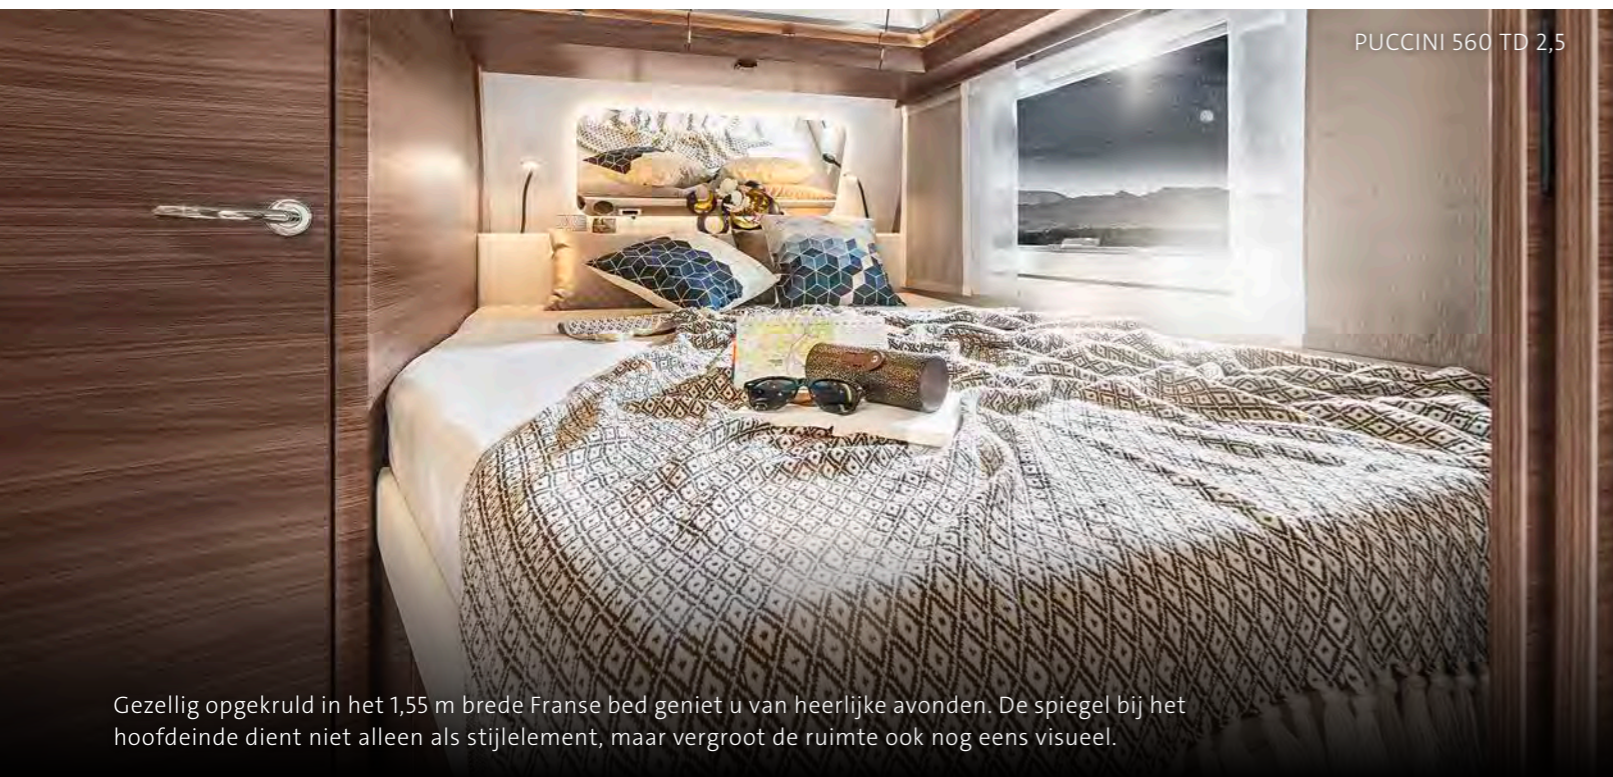

PUCCINI 550 E 2,5

PUCCINI 560 TD 2,5

Gezellig opgekruld in het 1,55 m brede Franse bed geniet u van heerlijke avonden. De spiegel bij het hoofdeinde dient niet alleen als stijlelement, maar vergroot de ruimte ook nog eens visueel.

SLAPEN & BADKAMER

LUMINEUZE IDEEËN VOOR DAG EN NACHT

De LED-lampen lopen in de ruime badkamer van de PUCCINI als kleine diamanten door de ruime spiegelkast, die niet alleen voor zachte verlichting zorgt, maar ook een heleboel opbergruimte te bieden heeft.

Het slaapgedeelte is al net zo ruim ontworpen: De uitzonderlijk brede comfortbedden, extra leesspots, standaard vloerverwarming en een spiegel met achtergrondverlichting creëren een gezellige sfeer. Met behulp van de uitrolbare bodem tovert u de twee eenpersoonsbedden in een handomdraai om tot een groot ligoppervlak.