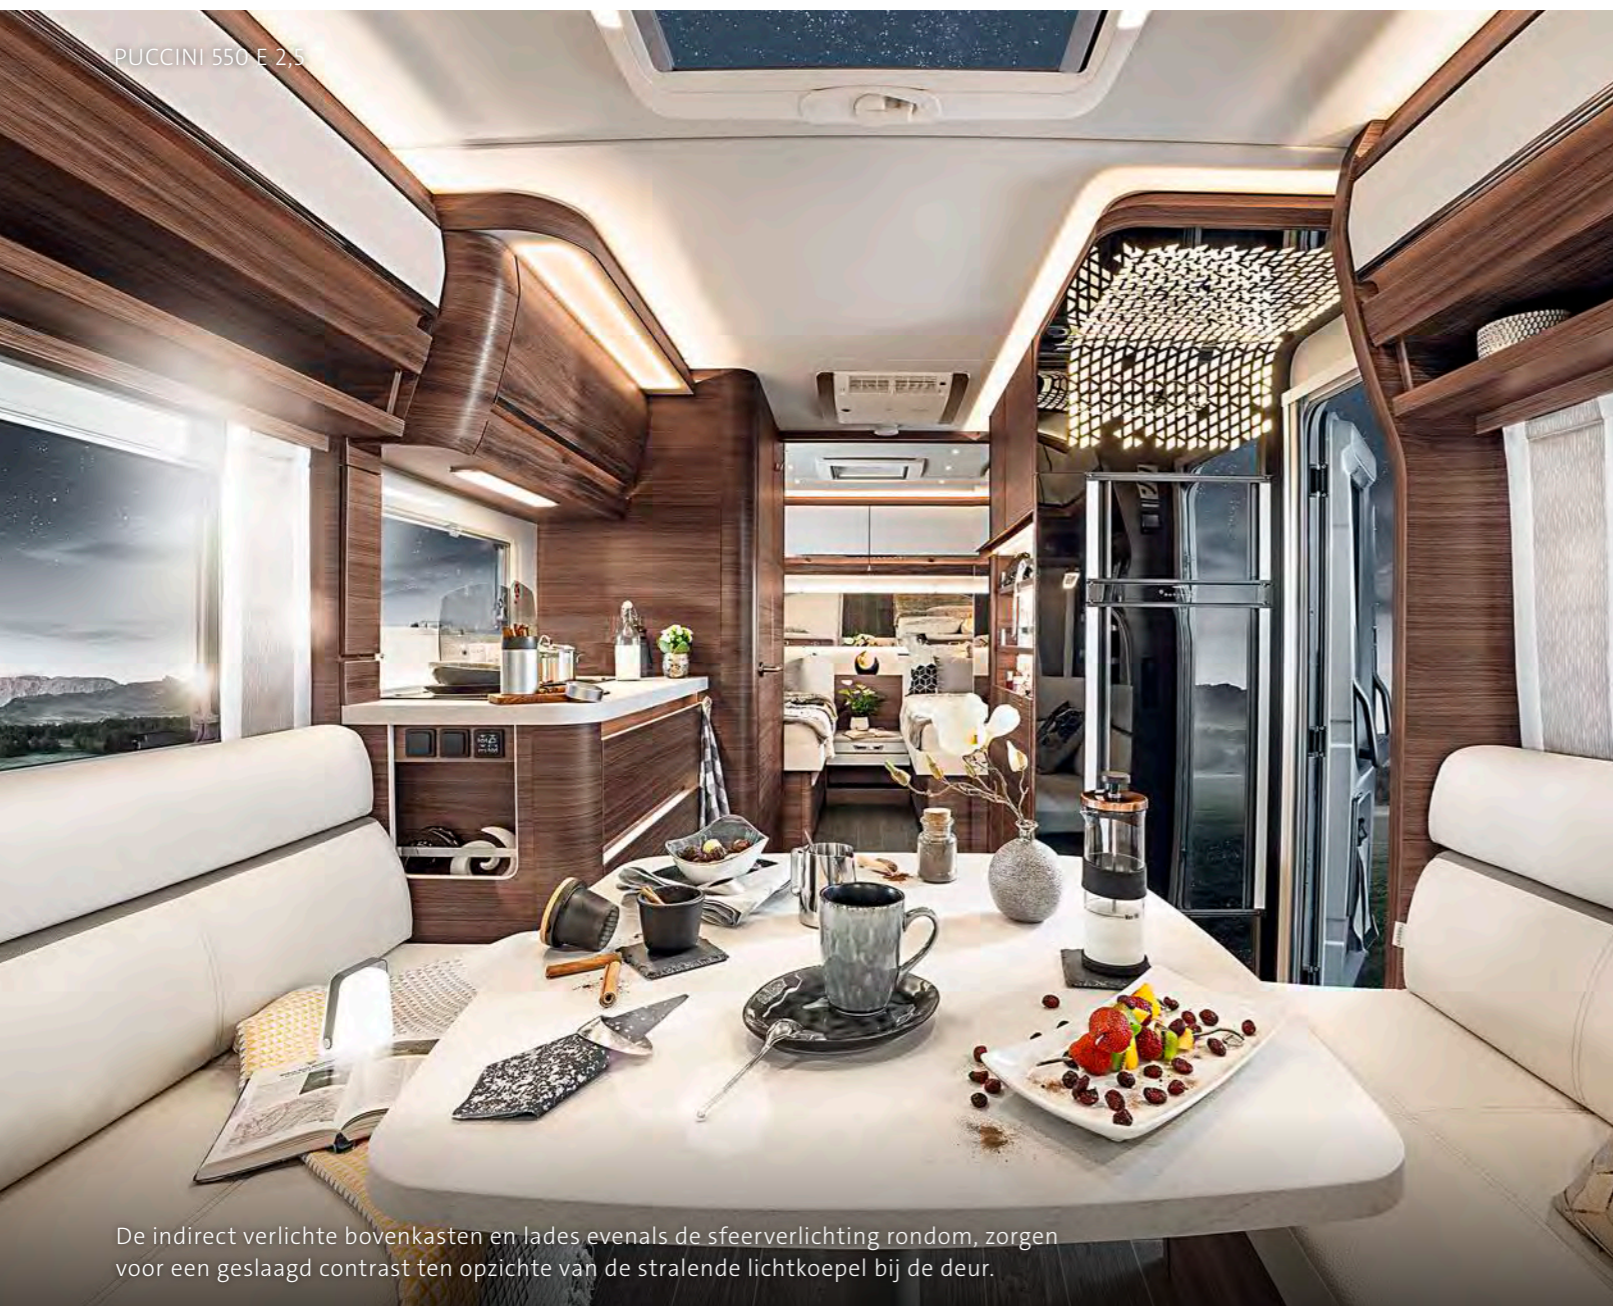

### HOOGTEPUNTEN

- + Voldoet aan de hoogste eisen als het gaat om comfort, design en techniek
- + Hoogwaardige, gemoedelijke sfeer
- + Verlichting als integraal onderdeel van het interieurontwerp
- + Extra brede eenpersoonsbedden (afhankelijk van indeling)
- + Grote keuken met carrousel in de 655 EL 2,5
- + Comfortdouche in de 685 DF 2,5
- + Ruime badkamer in de 750 HTD 2,5
- + Standaard met vloerverwarming