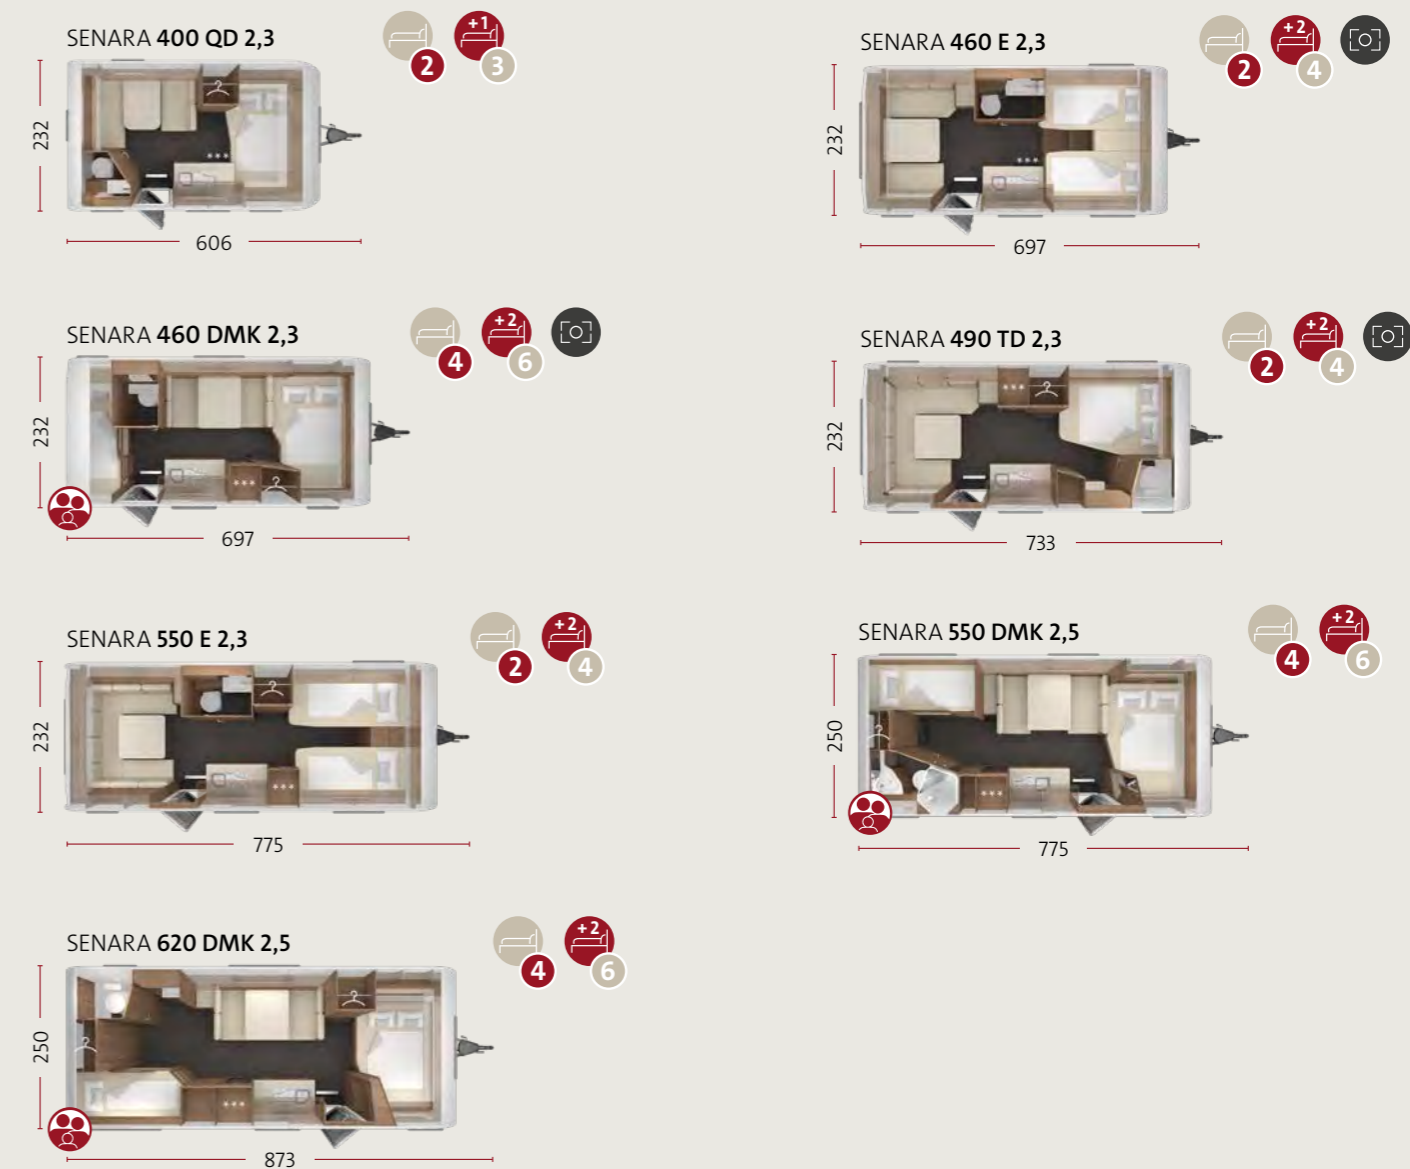

## INDELINGEN

Naar de configurator

LENGTES EN BREEDTES IN CM    2,3 = BREEDTE 2,32 M    2,5 = BREEDTE 2,5 M

[O] AANTAL SLAAPPLAATSEN    [O] FOTOVOERTUIG

[X] FAMILIE-INDELING    [X] OPTIONELE SLAAPPLAATSEN