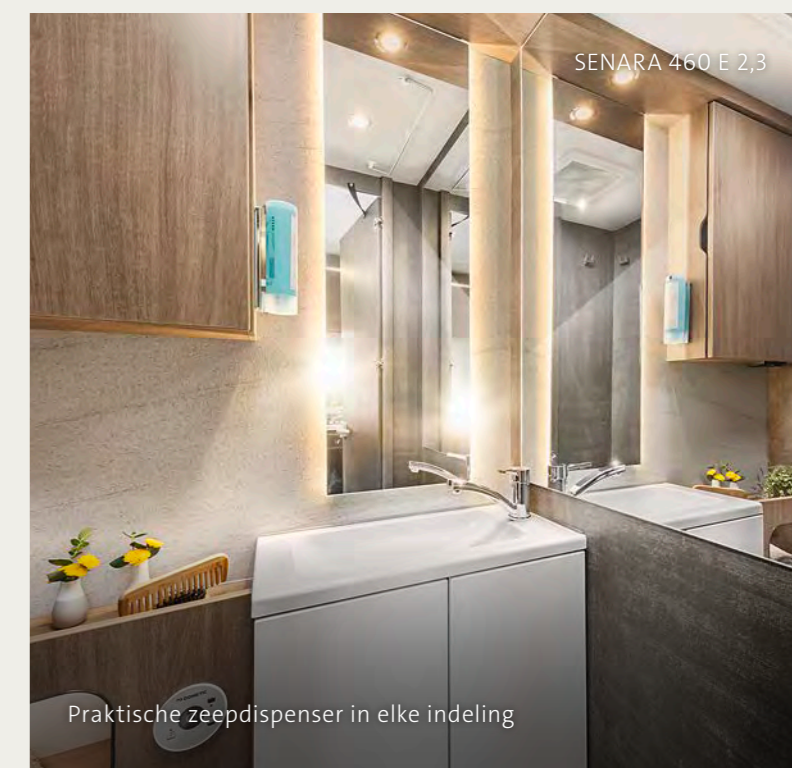

Praktische zeepdispenser in elke indeling