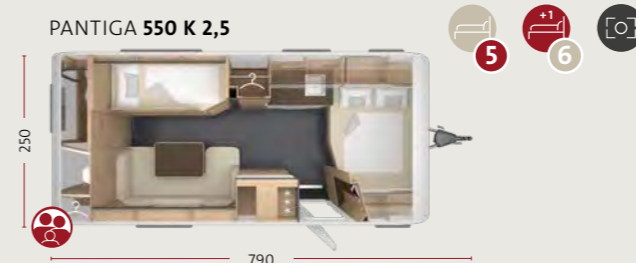

# INDELINGEN

Naar de configurator

- LENGTES EN BREEDTES IN CM
- 2,3 = BREEDTE 2,32 M    2,5 = BREEDTE 2,5 M
- AANTAL SLAAPPLAATSEN
- FOTOVOERTUIG
- FAMILIE-INDELING
- OPTIONELE SLAAPPLAATSEN