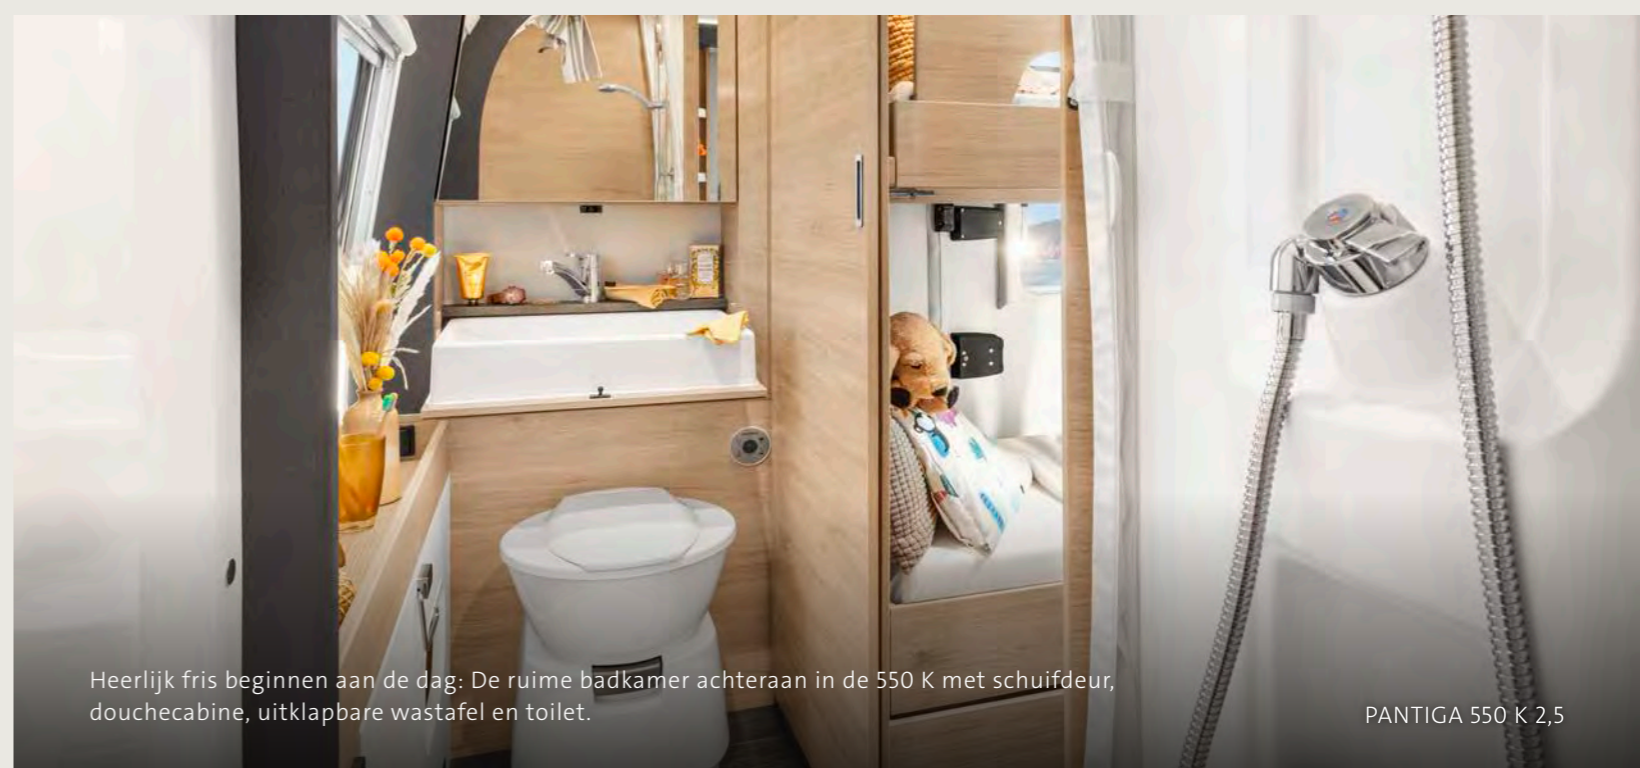

Heerlijk fris beginnen aan de dag: De ruime badkamer achteraan in de 550 K met schuifdeur, douchecabine, uitklapbare wastafel en toilet.

PANTIGA 550 K 2,5