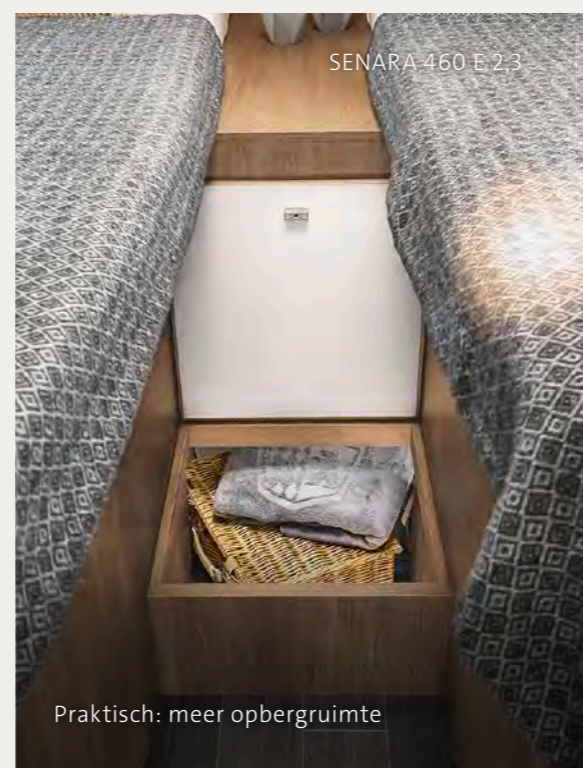

Praktisch: meer opbergruimte