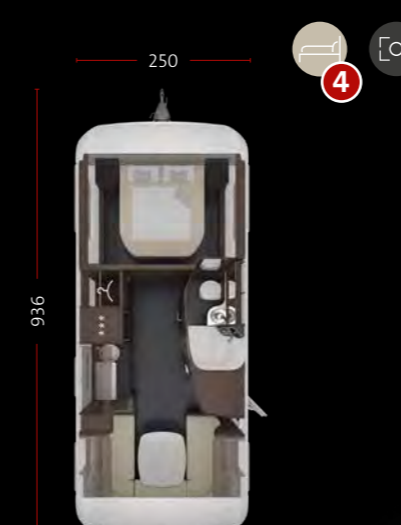

INDELINGEN

CELLINI 655 DF 2,5