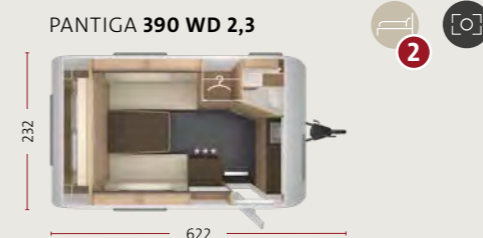

# INDELINGEN

Naar de configurator

- LENGTES EN BREEDTES IN CM
- 2,3 = BREEDTE 2,32 M    2,5 = BREEDTE 2,5 M
- AANTAL SLAAPPLAATSEN
- FOTOVOERTUIG
- FAMILIE-INDELING
- OPTIONELE SLAAPPLAATSEN