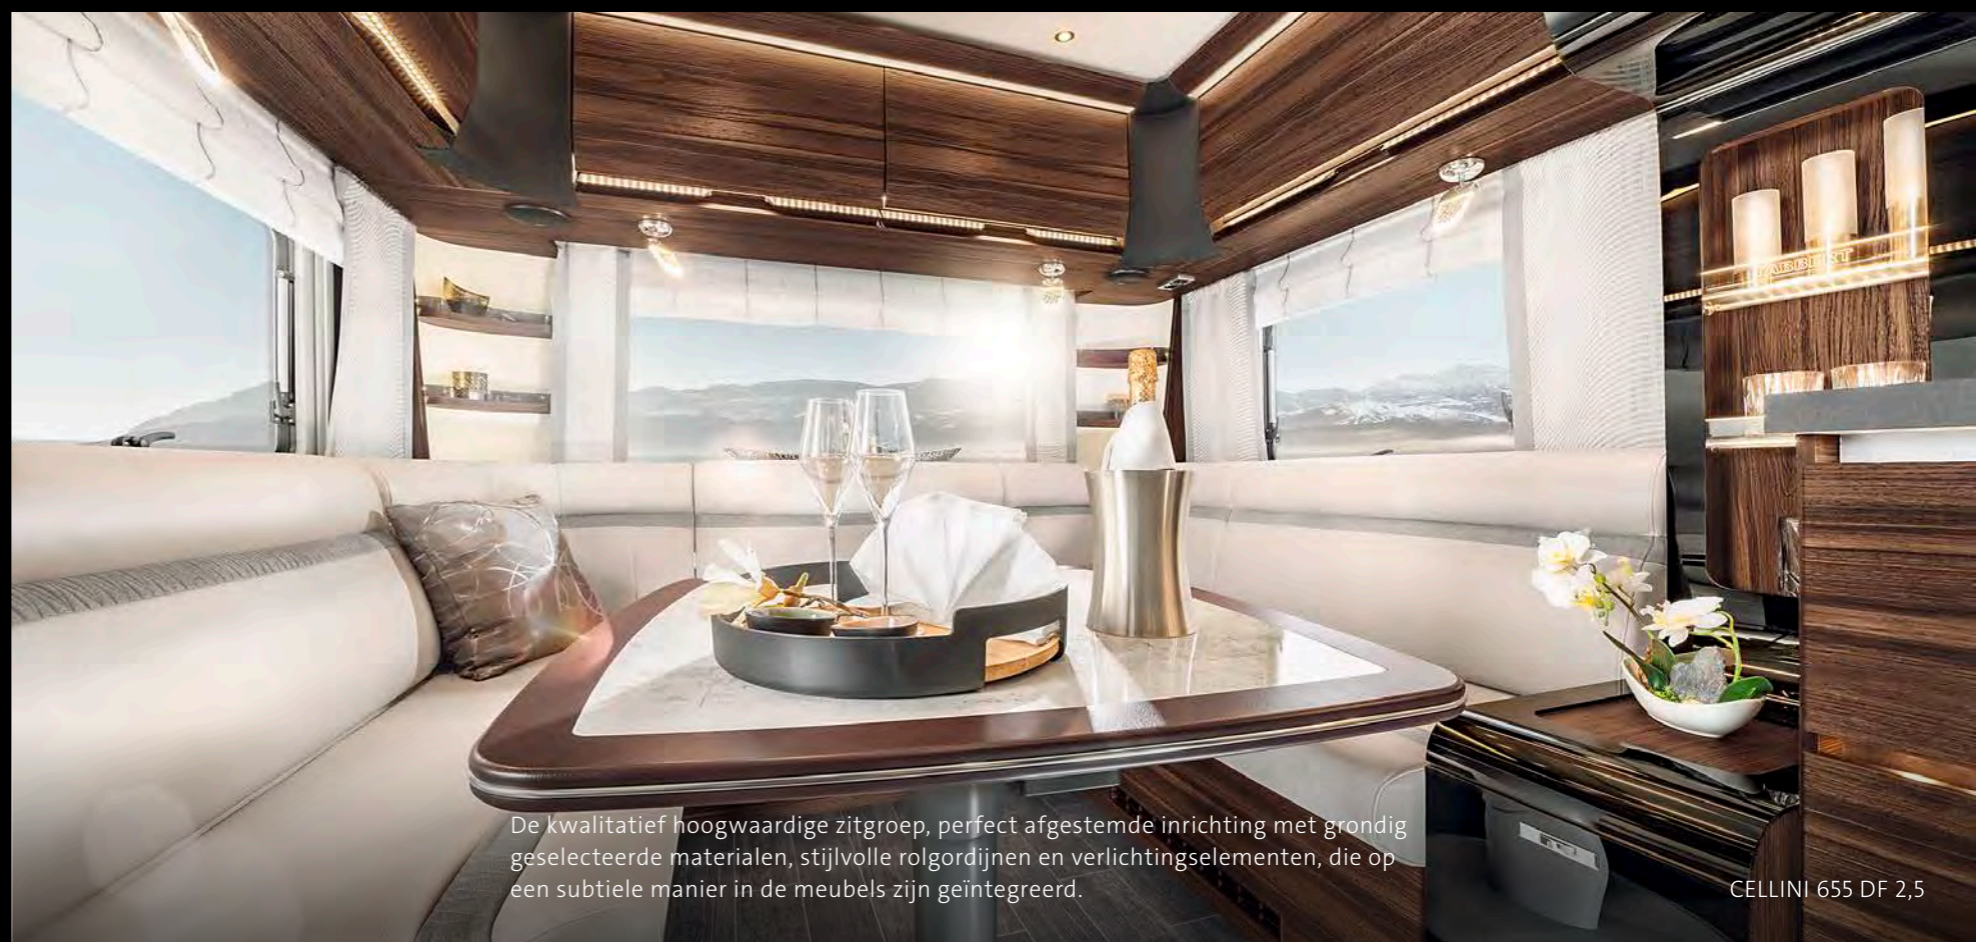

De kwalitatief hoogwaardige zitgroep, perfect afgestemde inrichting met grondig geselecteerde materialen, stijlvolle rolgordijnen en verlichtingselementen, die op een subtiele manier in de meubels zijn geïntegreerd.

CELLINI 655 DF 2,5