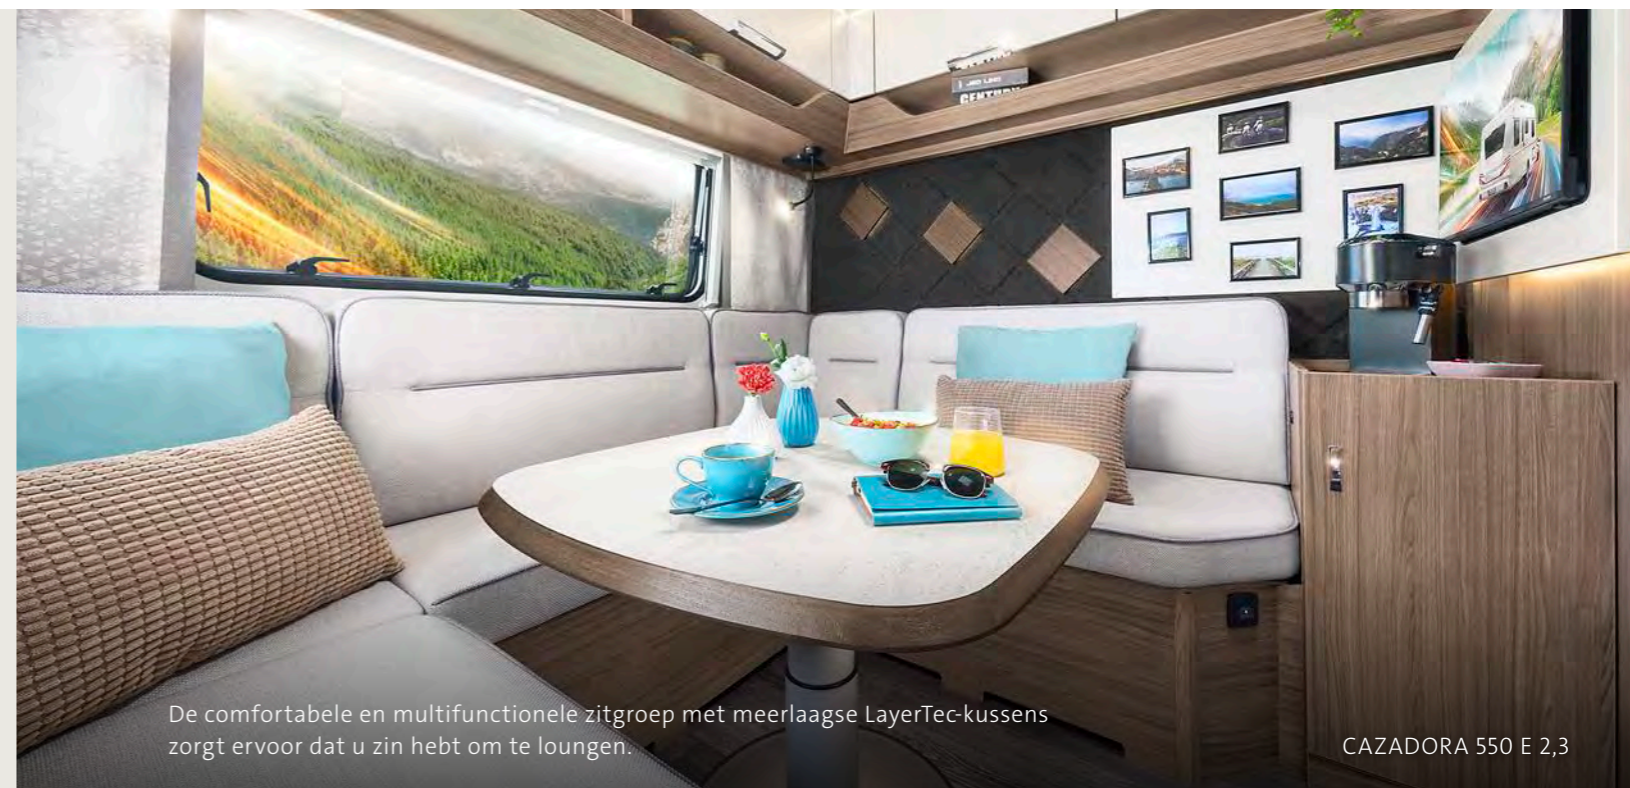

WONEN

WAAR LUXE EN LEVEN
PERFECT SAMENGAAN

Elk aspect van het interieur, van het zorgvuldig gekozen materialenpalet met warme houttinten en heldere accenten tot de handgemaakte wandpanelen in het exclusieve TABBERT-ruitdesign, getuigt van oprechte aandacht voor detail en esthetisch raffinement.

Beleef het centrale ontmoetingspunt van uw CAZADORA, dat u uitnodigt om te ontspannen, dingen met elkaar te delen en te genieten. Personaliseer uw ruimte met de unieke fotowand, badend in zacht sfeerlicht, en creëer een plek die elke herinnering op de juiste manier uitlicht.

CAZADORA 550 E 2,3

DESIGN
ZUM LEBEN