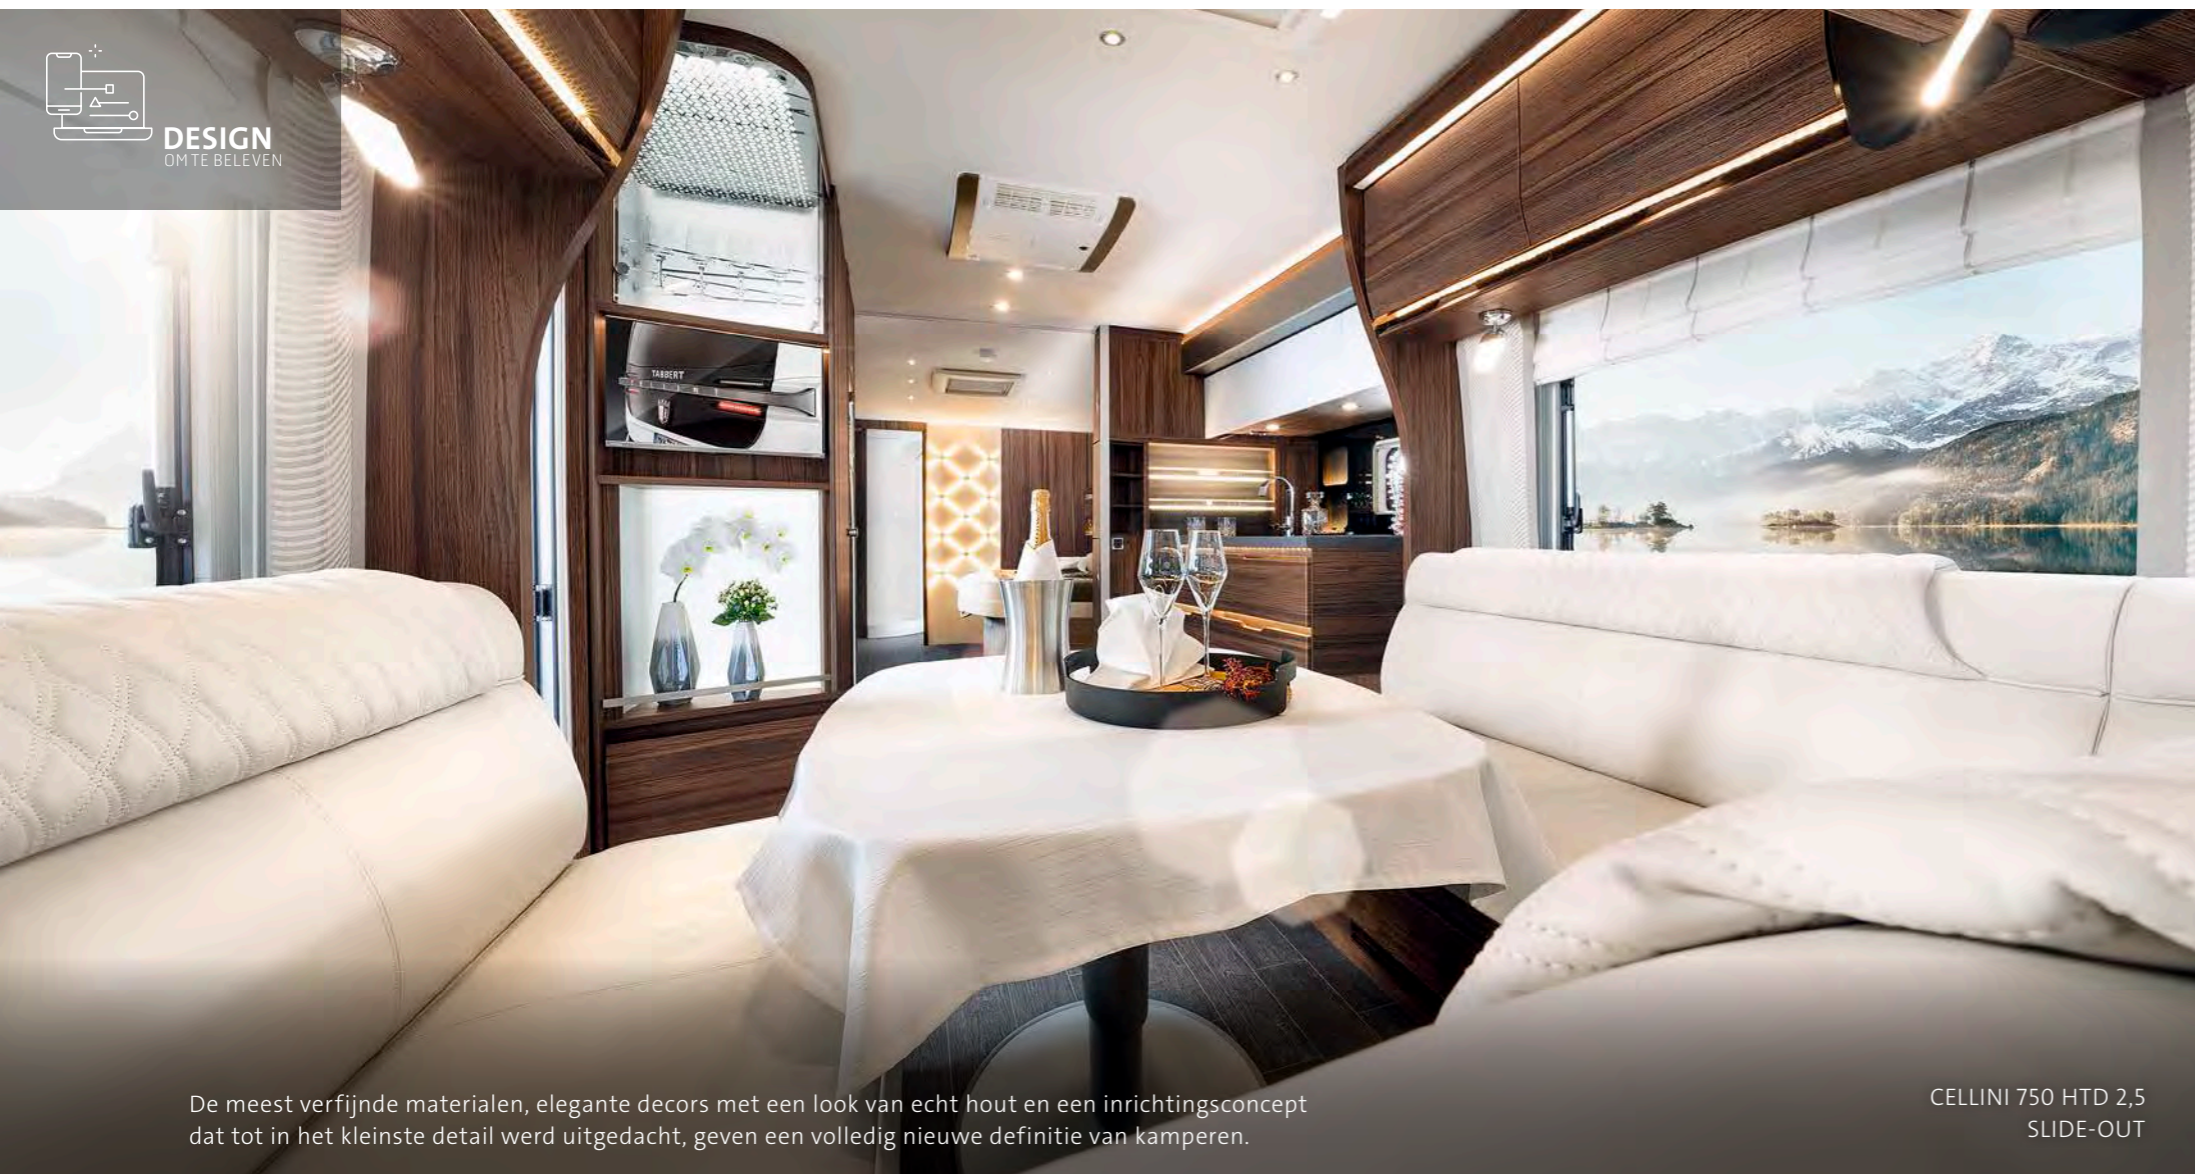

DESIGN
OMTE BELEVEN

De meest verfijnde materialen, elegante decors met een look van echt hout en een inrichtingsconcept dat tot in het kleinste detail werd uitgedacht, geven een volledig nieuwe definitie van kamperen.

CELLINI 750 HTD 2,5
SLIDE-OUT