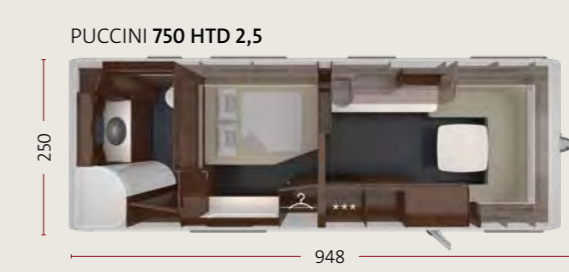

INDELINGEN

Naar de configurator

LENGTES EN BREEDTES IN CM   2,3 = BREEDTE 2,32 M   2,5 = BREEDTE 2,5 M

AANTAL SLAAPPLAATSEN   FOTOVOERTUIG

FAMILIE-INDELING   OPTIONELE SLAAPPLAATSEN