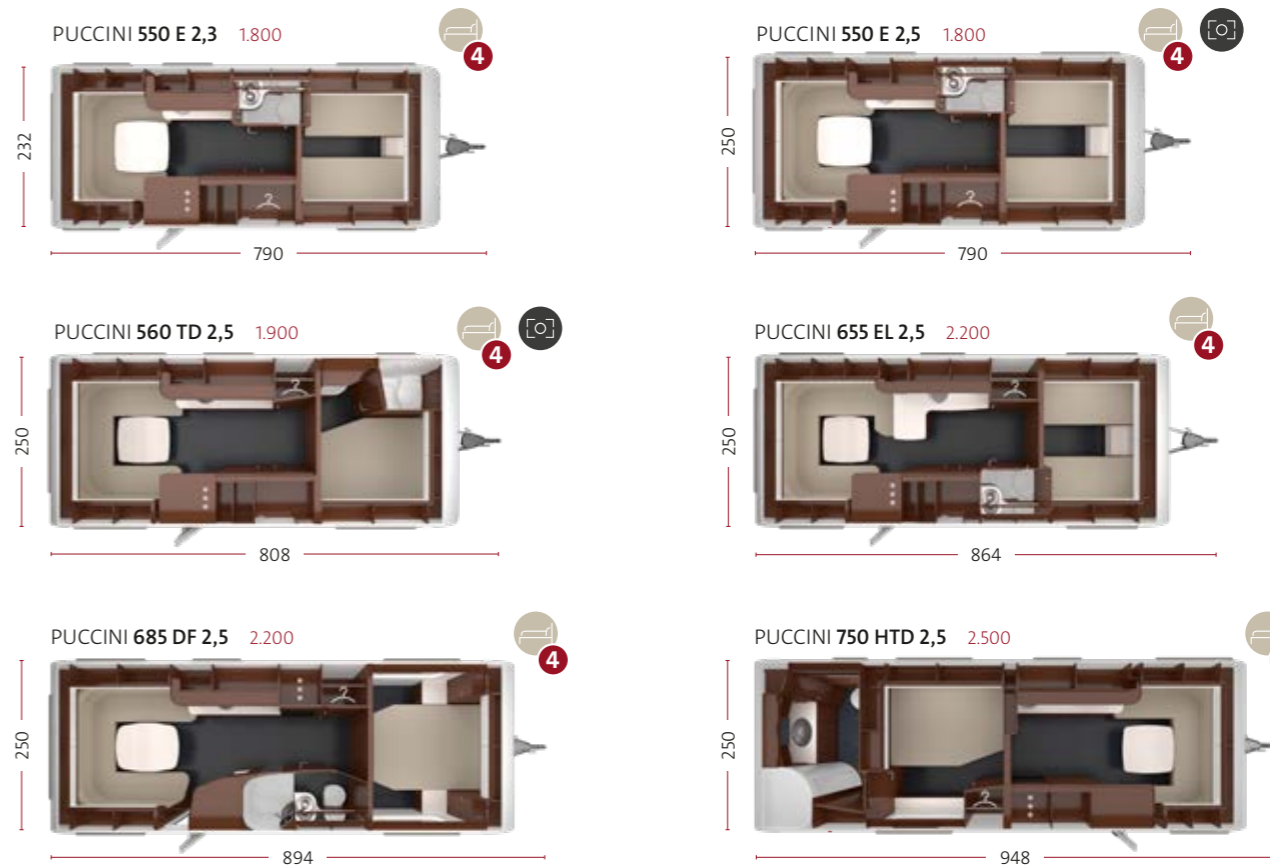

INDELINGEN

X.XXX TOEGESTANE MAXIMUM MASSA IN KG (BIJ STANDAARD-CHASSIS, EXTRA BELASTING OPTIONEEL MOGELIJK)

LENGTE EN BREEDTE IN CM 2,3 = BREEDTE 2,32 M 2,5 = BREEDTE 2,5 M

AANTAL SLAAPPLAATSEN VOERTUIGFOTO

BEKLEDING

SILVER PEARL

TEXTIEL

CHOCOLATE ARROW

TEXTIEL

SANDY BEACH

TEXTIEL
ACTIVE LINE*

VANILLA LEAF

KUNSTLEER

COFFEE FOREST

ECHT LEER*