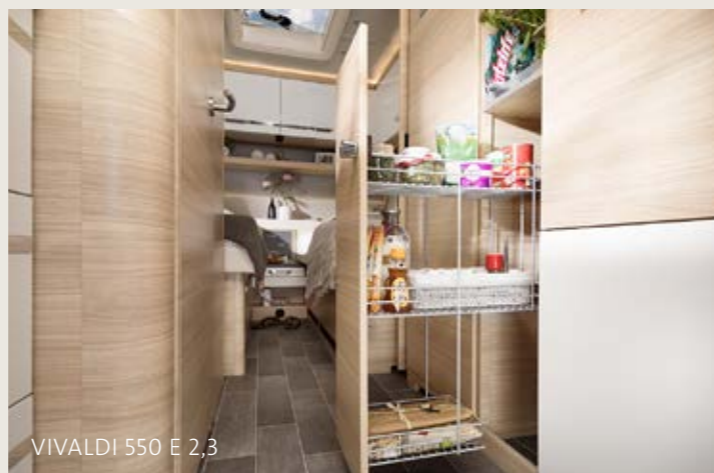

VIVALDI 550 E 2,3