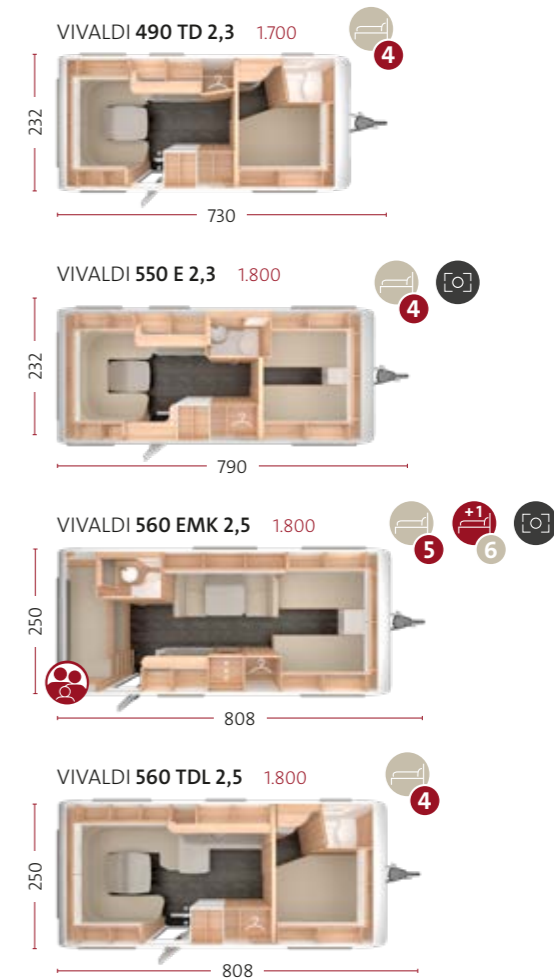

INDELINGEN

X.XXX TOEGESTANE MAXIMUM MASSA IN KG (BIJ STANDAARDCHASSIS, EXTRA BELASTING OPTIONEEL MOGELIJK)

LENGTE EN BREEDTE IN CM 2,3 = BREEDTE 2,32 M 2,5 = BREEDTE 2,5 M

(Icon of bed) AANTAL SLAAPPLAATSEN (Icon of camera) VOERTUIGFOTO

(Icon of bed with +x) OPTIONELE SLAAPPLAATSEN

BEKLEDING