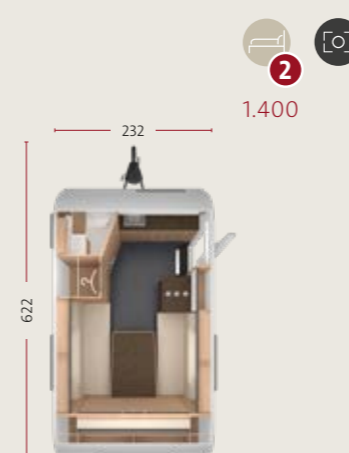

INDELINGEN

PEP PANTIGA 390 WD 2,3