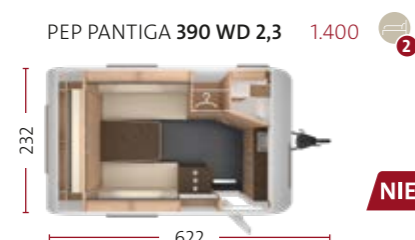

TWEEPERSOONSBEDDEN