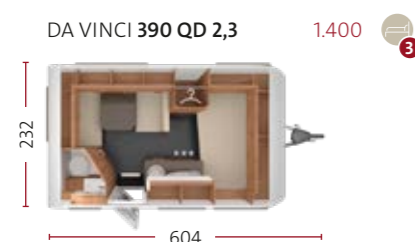

TWEEPERSOONSBEDDEN