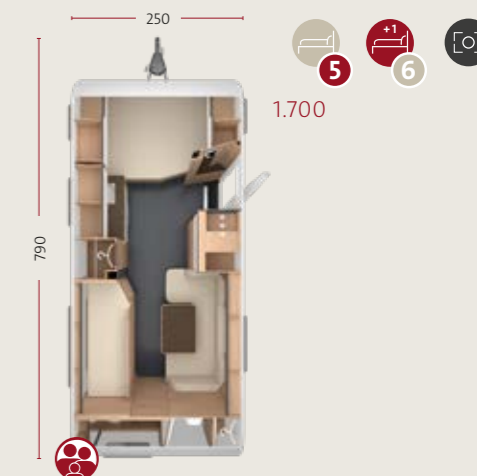

PEP PANTIGA 550 K 2,5

X.XXX TOEGESTANE MAXIMUM MASSA IN KG (BIJ STANDAARDCHASSIS, EXTRA BELASTING OPTIONEEL MOGELIJK)

LENGTE EN BREEDTE IN CM   2,3 = BREEDTE 2,32 M   2,5 = BREEDTE 2,5 M

AANTAL SLAAPPLAATSEN

VOERTUIGFOTO

OPTIONELE SLAAPPLAATSEN