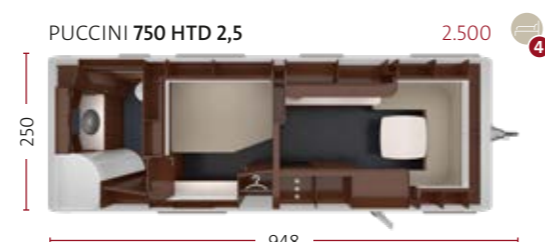

TWEEPERSOONSBEDDEN