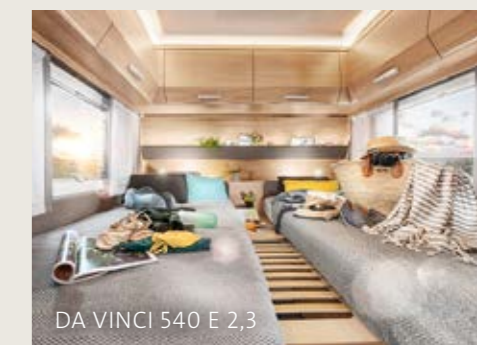

In de keuken met zijn witte bovenkasten komt het opvallende design van de DA VINCI meubelen bijzonder goed tot zijn recht. De LED-lichtstrips onder het werkblad en de krachtige verlichting onder de kast maken koken ook tot een plezier. De luchtige, ontspannen look van de verschillende badkamervarianten onderstreept ook de levenshouding die de DA VINCI uitstraalt. Zelfs met individuele slaapvoorkeuren werd rekening gehouden: Geniet van knus samenzijn in een Frans bed, ontspannen slaap in het tweepersoonsbed of ongestoorde uurtjes in een van de indelingen met eenpersoonsbedden. En wanneer het beste van beide opties wilt, kunnen de eenpersoonsbedden dankzij een rollattenbodem tot een tweepersoonsbed worden gecombineerd.

ONOPVALLENDE ACCENTEN

Welkom in de caravan die als geen ander begrijpt wat premium middenklasse is! Vriendelijk en zonovergoten: het interieur volgt de elegante trend van een lichtere inrichting en een kunstig samenspel van rechte randen en ronde vormen. De discrete houtlook en de voor TABBERT typische open zichtlijnen creëren een nieuw gevoel van ruimte waarin welzijn geen optie, maar een standaardkenmerk wordt. Het buitengewone ontwerp van de zitgroep wordt ook losser gemaakt door de iets lagere en in kleur contrasterende zitplaats aan het hoofdeinde. Zodra het donker wordt, zorgen de rondom lopende led-lichtbanden op de bovenkasten in het woongedeelte (optioneel) voor een sfeervolle sfeerverlichting.