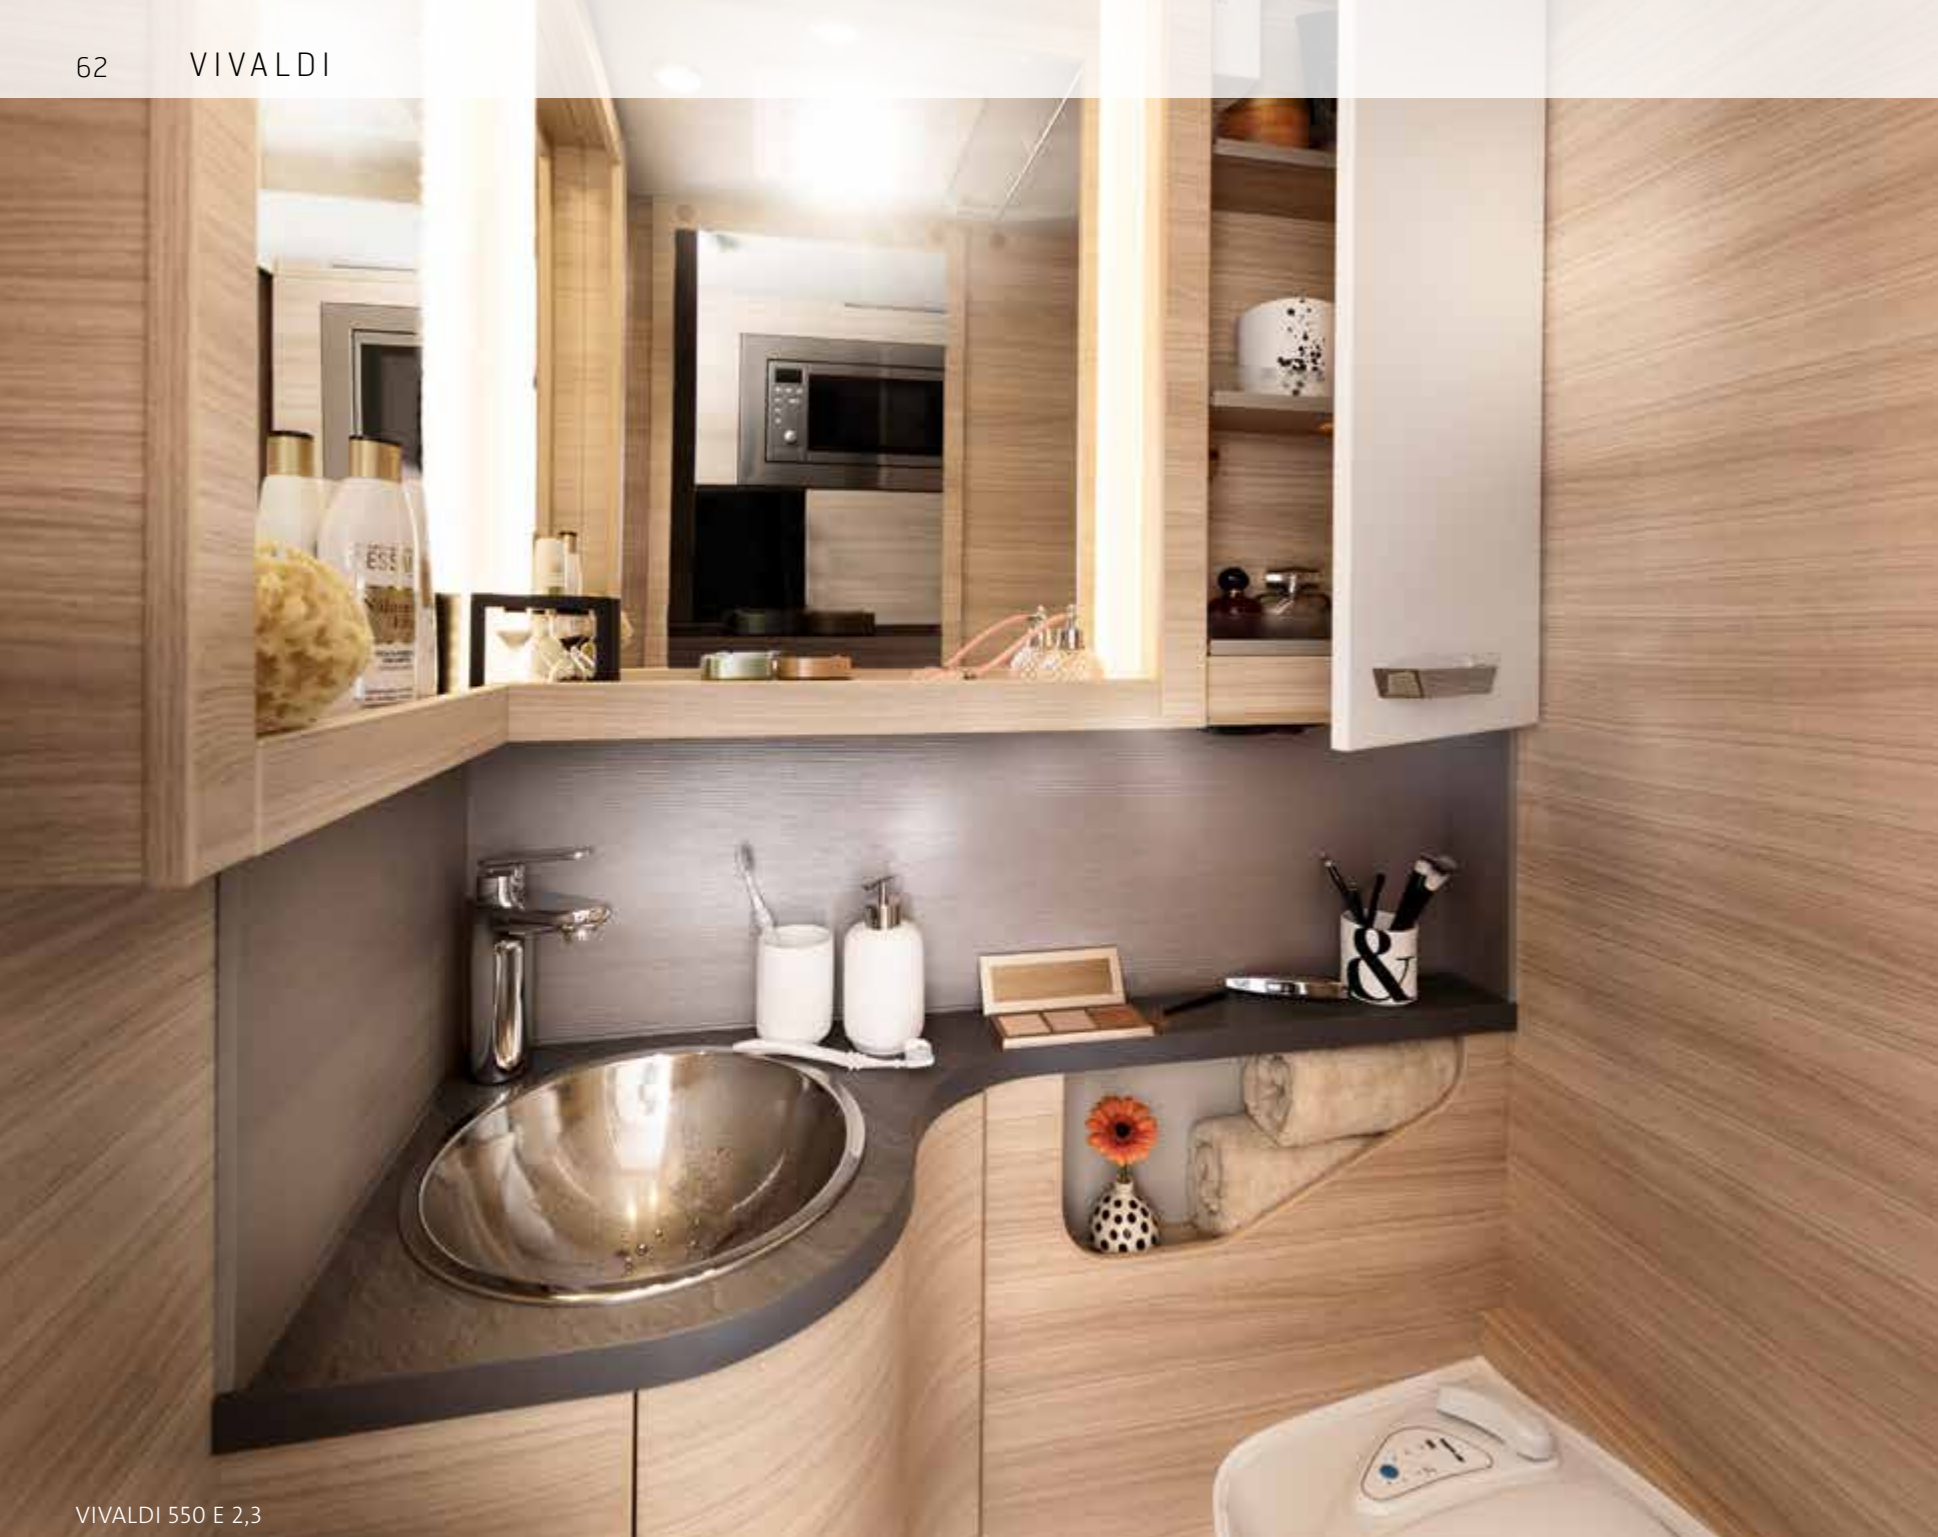

VIVALDI 550 E 2,3