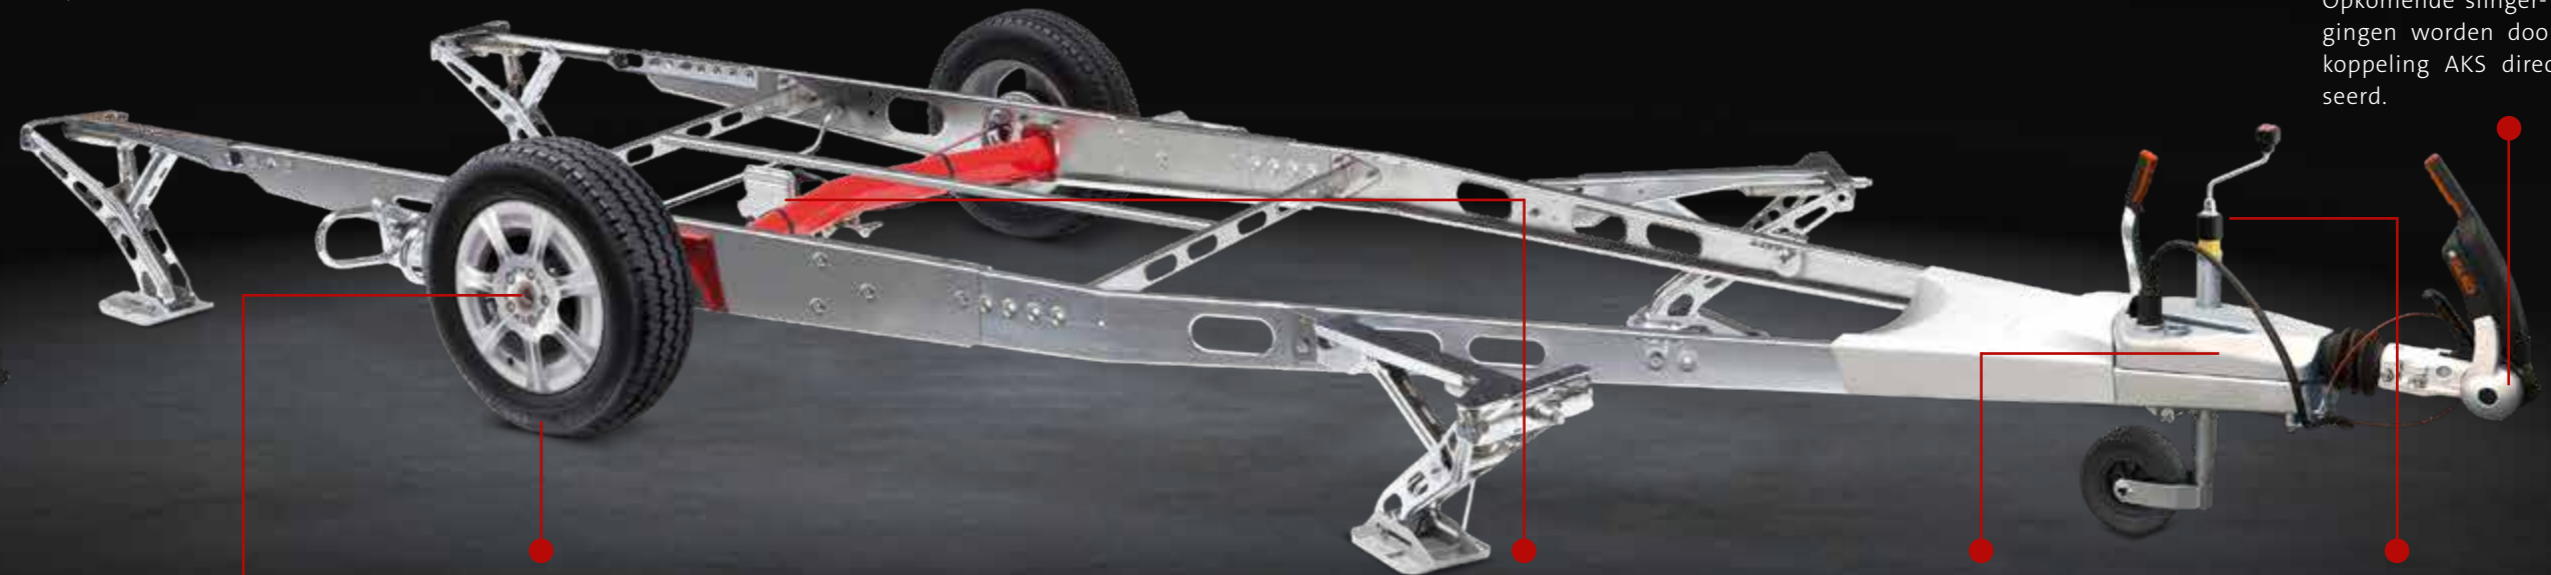

AL-KO CHASSIS VOOR RIJDYNAMIEK EN VEILIGHEID

Opkomende slinger- of knikbewegingen worden door de antislipkoppeling AKS direct gecompenseerd.