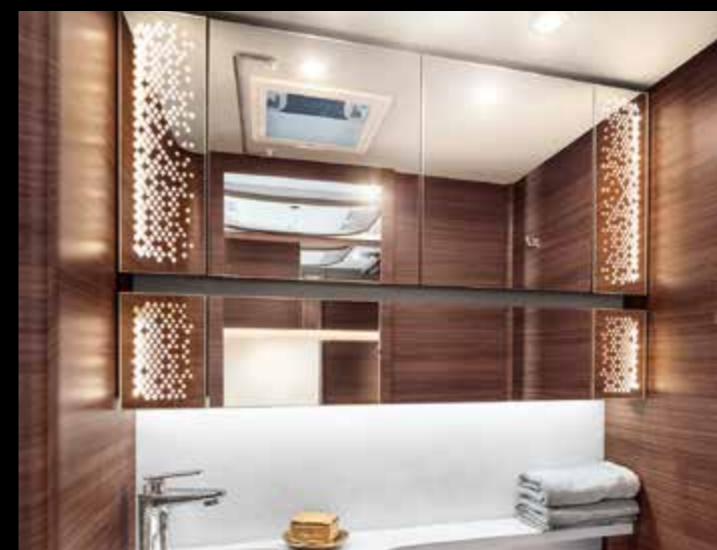

De sfeervolle ledverlichting wordt in het modeljaar 2021 met nog meer in de meubelfronten ingewerkte lichtlijsten gecompleteerd (modelafhankelijk).

De spiegelkast van de PUCCINI levert met zijn zijvlakken met achtergrondverlichting een stralend beeld op.