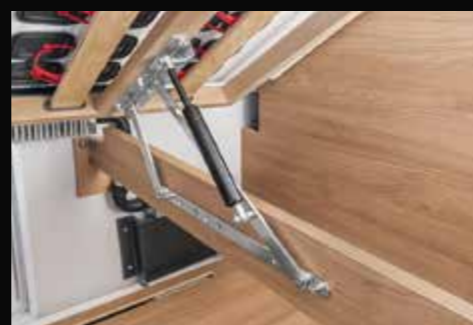

De opbergruimte onder het bed is makkelijk bereikbaar – een stevig mechanisme met vergrendelfunctie en een gasdrukdemper maken het kinderlijk eenvoudig om deze te openen.