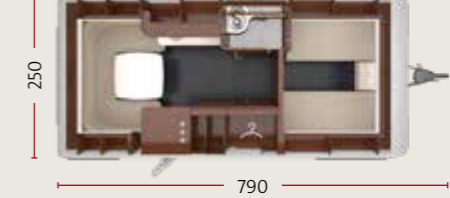

NIEUW DA VINCI 540 E 2,3 1.700 

VIVALDI 460 E 2,3 1.600 

VIVALDI 550 E 2,3 1.800 

VIVALDI 550 E 2,5 1.800 

NIEUW PUCCINI 550 E 2,3 1.800 

NIEUW PUCCINI 550 E 2,5 1.900 

PUCCINI 655 EL 2,5 2.200 

NIEUW: stel uw TABBERT met onze online configurator helemaal volgens uw wensen samen:
configurator.tabbert.com/nl