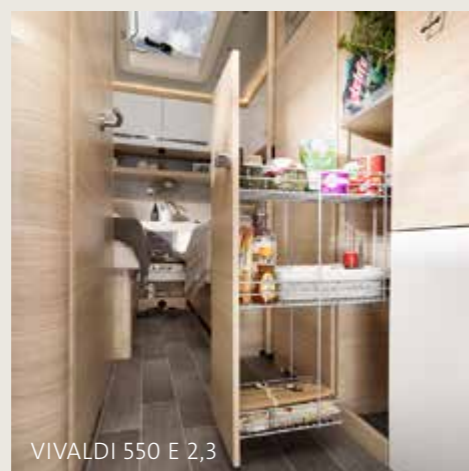

VIVALDI 550 E 2,3

VIVALDI 550 E 2,3