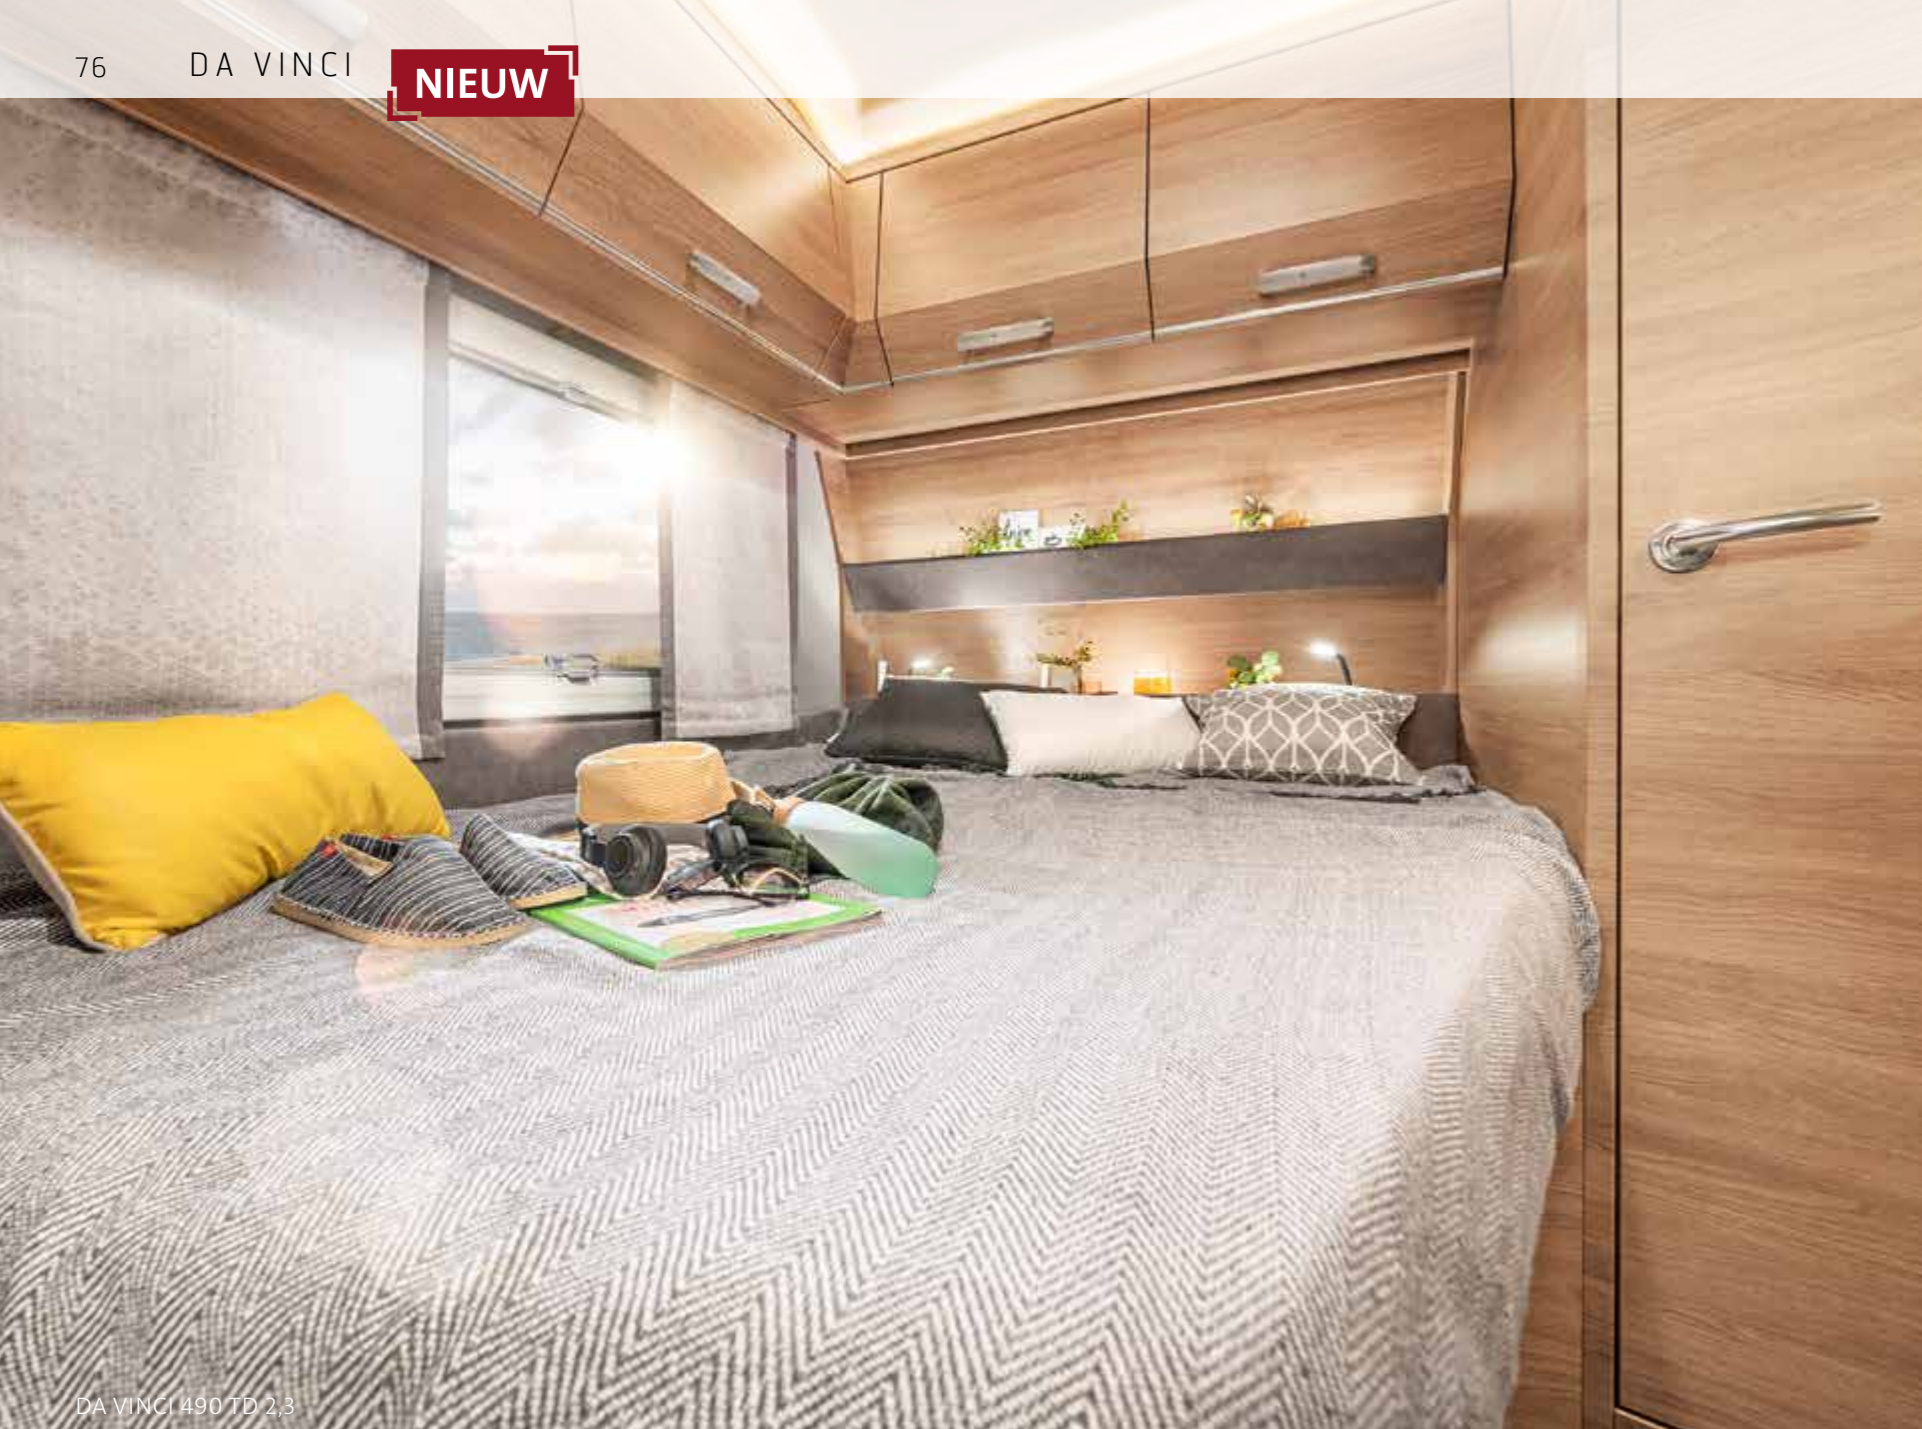

DA VINCI 540 E 2,3

DA VINCI 490 TD 2,3