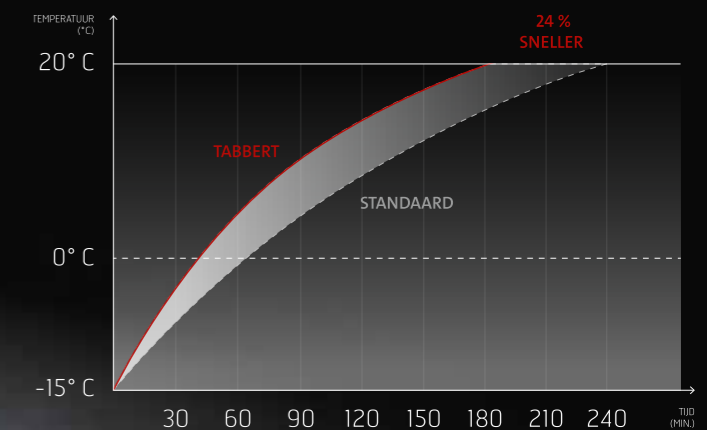

OPWARMING VAN -15 °C NAAR +20 °C IN MINUTEN

NOG MEER TABBERT KLIMAAT HIGHLIGHTS

- Voor een perfecte isolatie zorgen de 31 mm dikke zijwanden, het TABBERT dak en de 47 mm dikke vorstbestendige bodem.
- In de binnenruimte ontstaat dankzij de uitstekend afgedichte ramen en deuren geen tocht.
- Alle buitenramen kunnen rondom de randen van de luifels uitgerust worden met optionele isolatiematten om koudebruggen te reduceren. Naar wens kan dit zelfs bij het voor- en achterraam.

MEER BELANGRIJKE INFORMATIE OVER
HET ONDERWERP AIRCO &
KAMPEREN IN DE WINTER:
www.tabbert.com/klima