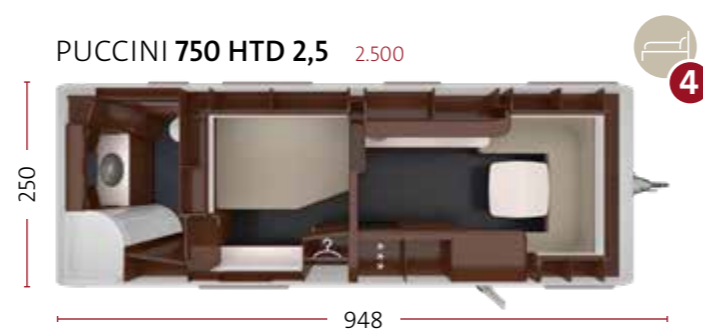

- + Grote zitgroep voorin
- + Grote keuken
- + Veel bergruimte
- + En suite badkamer
- + 177 l koelkast

NIEUW: stel uw PUCCINI met onze online configurator helemaal volgens uw wensen samen:

configurator.tabbert.com/nl