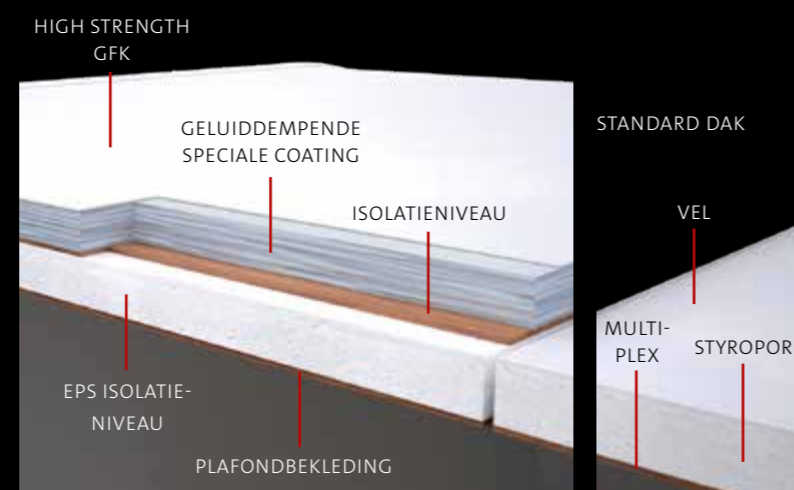

MEER BELANGRIJKE INFORMATIE
OVER HET ONDERWERP VEILIGHEID::
www.tabbert.com/sicherheit

DUURZAAMHEID

STERKER DAN DE TIJD

Een TABBERT caravan staat voor levenslange kwaliteit. Deze claim is in elk detail terug te zien. Onze consequente kwaliteitsfilosofie werkt door in het gehele vervaardigingsproces. Van de intelligente constructie tot de keuze voor de hoogwaardige mix van materialen tot de onberispelijke, ambachtelijke afwerking. TABBERT – het thuis voor iedereen die grote waarde hecht aan bestendigheid en waardevastheid.

Wij verlenen voor caravans van het merk TABBERT in het kader van onze garantievoorwaarden, naast uw wettelijke garantie, een waterdichtheids-garantie van 10 jaar op de door ons vervaardigde opbouw.

TABBERT DAK OPBOUW