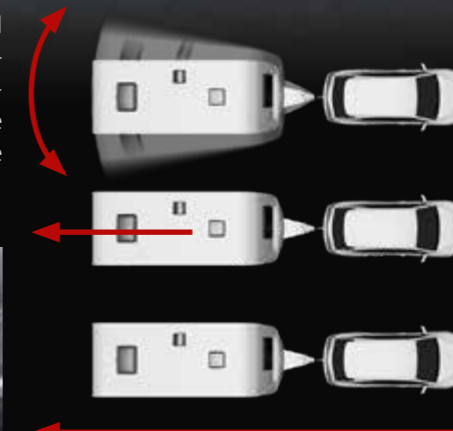

Te allen tijde veilig, ontspannen rijcomfort: bij zijwind, inhaal- of uitwijkmanoeuvres brengt de met sensoren uitgeruste AL-KO Trailer Control de caravan automatisch weer op de juiste koers.