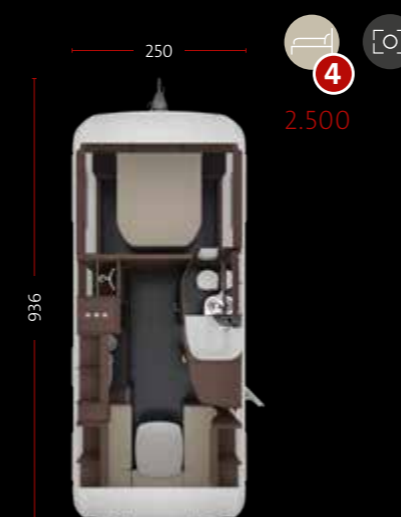

INDELINGEN EN VOORDELEN

CELLINI 655 DF 2,5

- + Queensize bed
- + Grote keuken
- + 177 l koelkast met afzonderlijk vriesvak
- + Comfortabele douche
- + Speciaal meubilair mogelijk (zie prijslijst)

CELLINI 750 HTD 2,5 Slide-Out