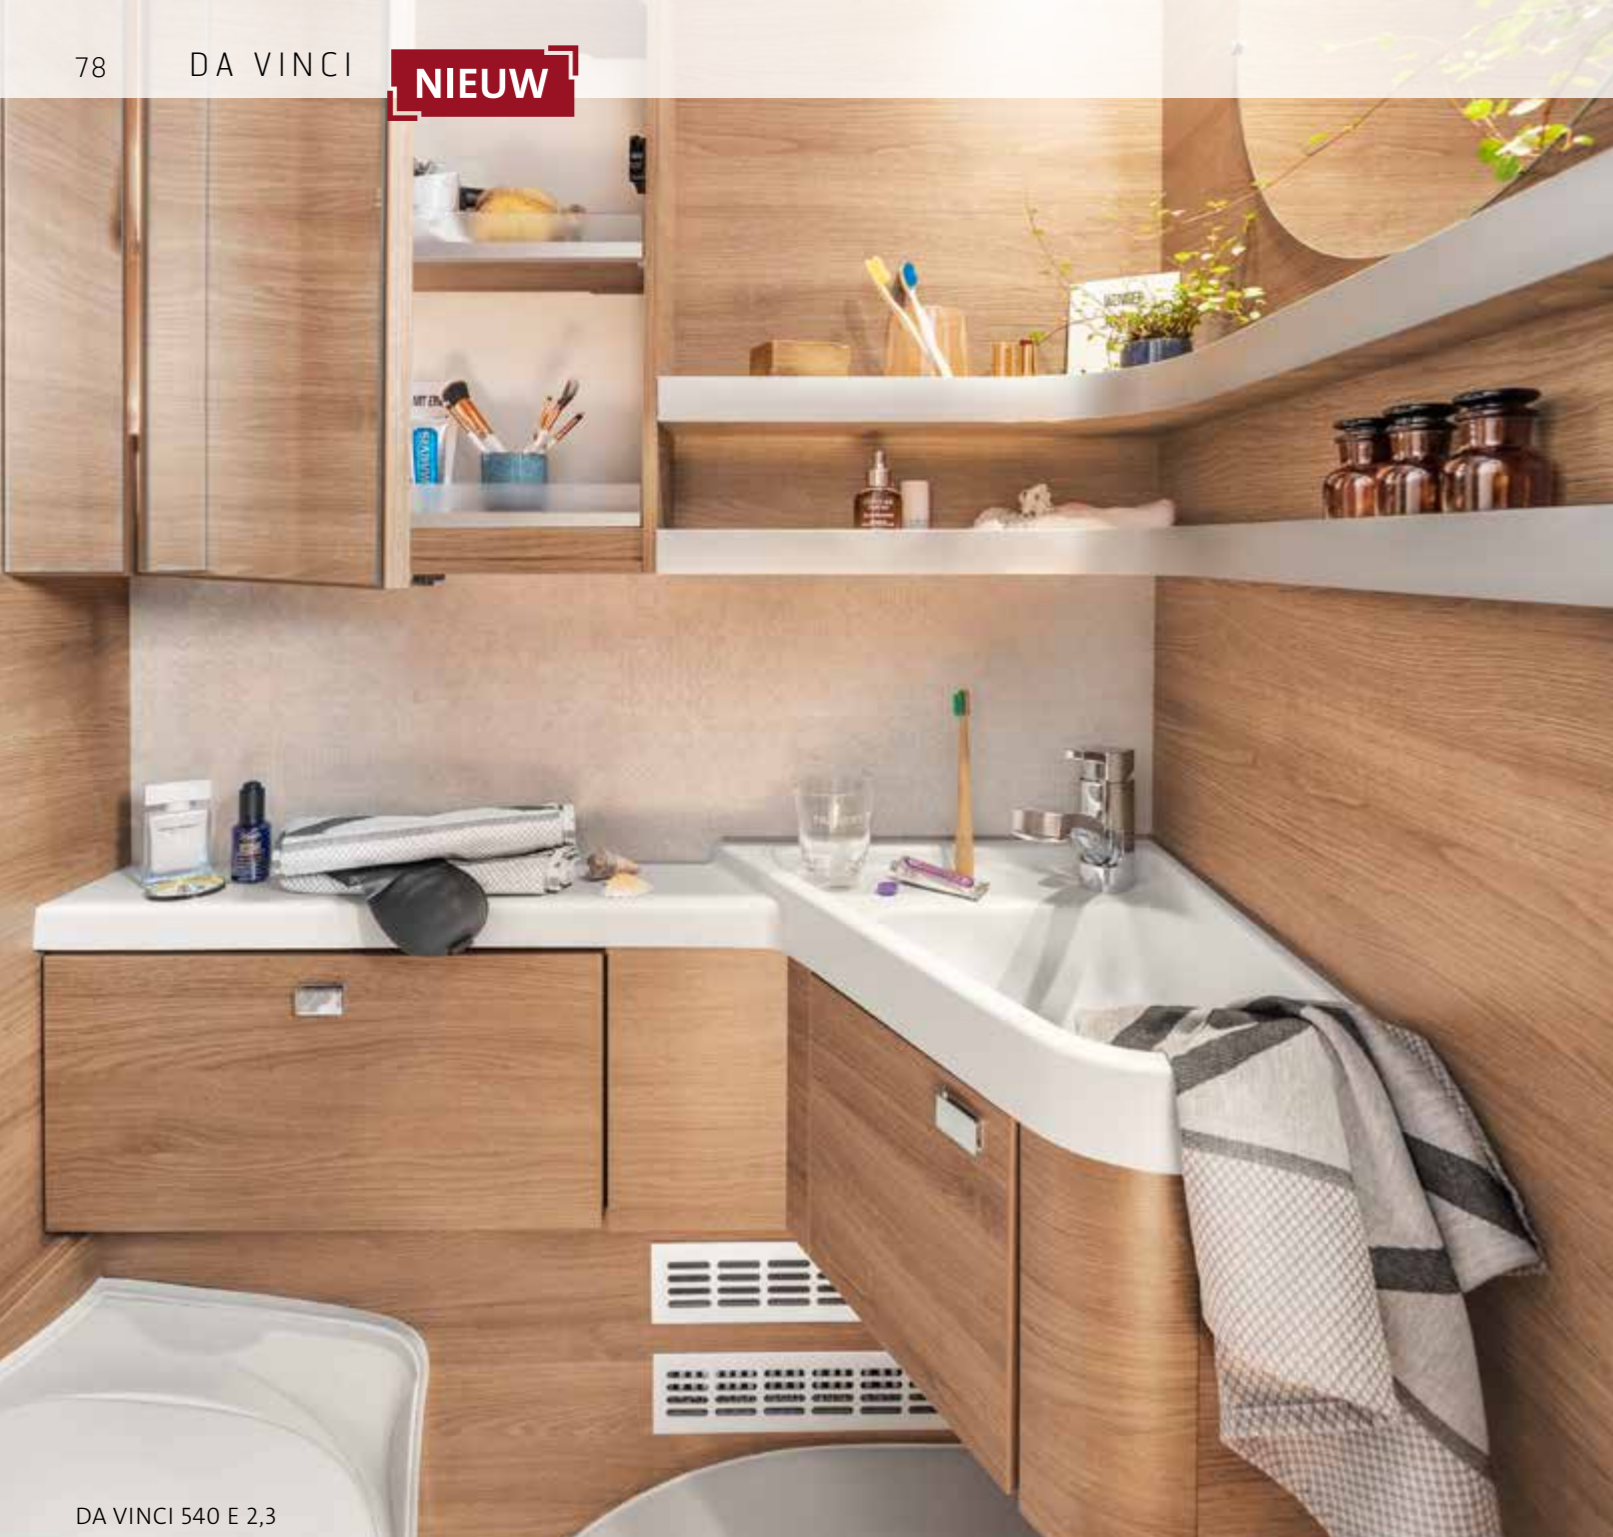

DA VINCI 540 E 2,3

DA VINCI 540 E 2,3

Omgebouwd tot royaal bed nodigt dit uit tot gezellige uurtjes met unieke uitzichten door de aan beide zijden gemonteerde ramen.

DA VINCI 540 E 2,3

SPRANKELEND EN FRIS