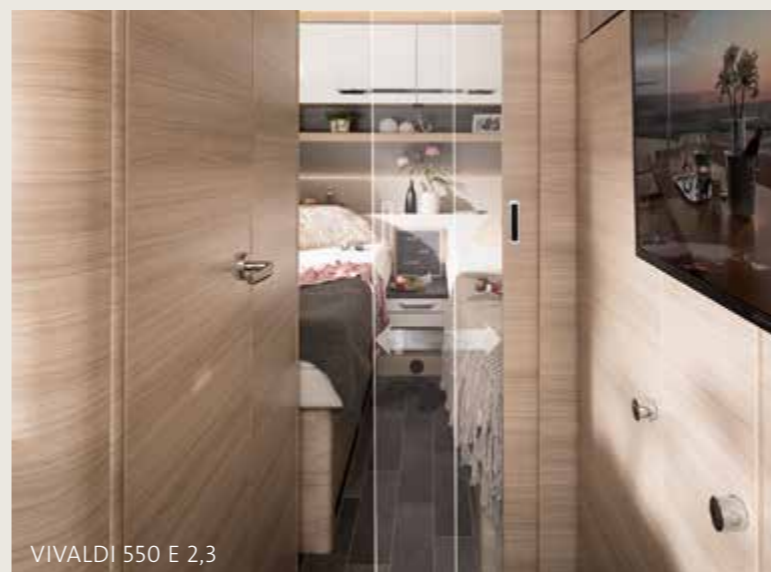

VIVALDI 550 E 2,3

VIVALDI 550 E 2,3

VIVALDI 550 E 2,3

VIVALDI 550 E 2,3

VIVALDI 550 E 2,3

VIVALDI 560 EMK 2,5

KIES WAT U LIGT

Dankzij de riante zijramen en het grote dakraam kunnen nachtbrakers achterin de VIVALDI sterren tellen in plaats van schapjes. Als u, omgeven door het in sfeervol licht ondergedompelde woondesign, naar bed gaat, beleeft u nog een extra highlight van uw vakantie dag. Het maakt niet uit of u het bed wilt delen of als veeleisende slaapsolist van uw eenpersoonsbed geniet: hier heerst luxe rust, vooral als u kiest voor het optionele TABBERT Comfort slaapsysteem met een koudschuimmatras en watergel topper.