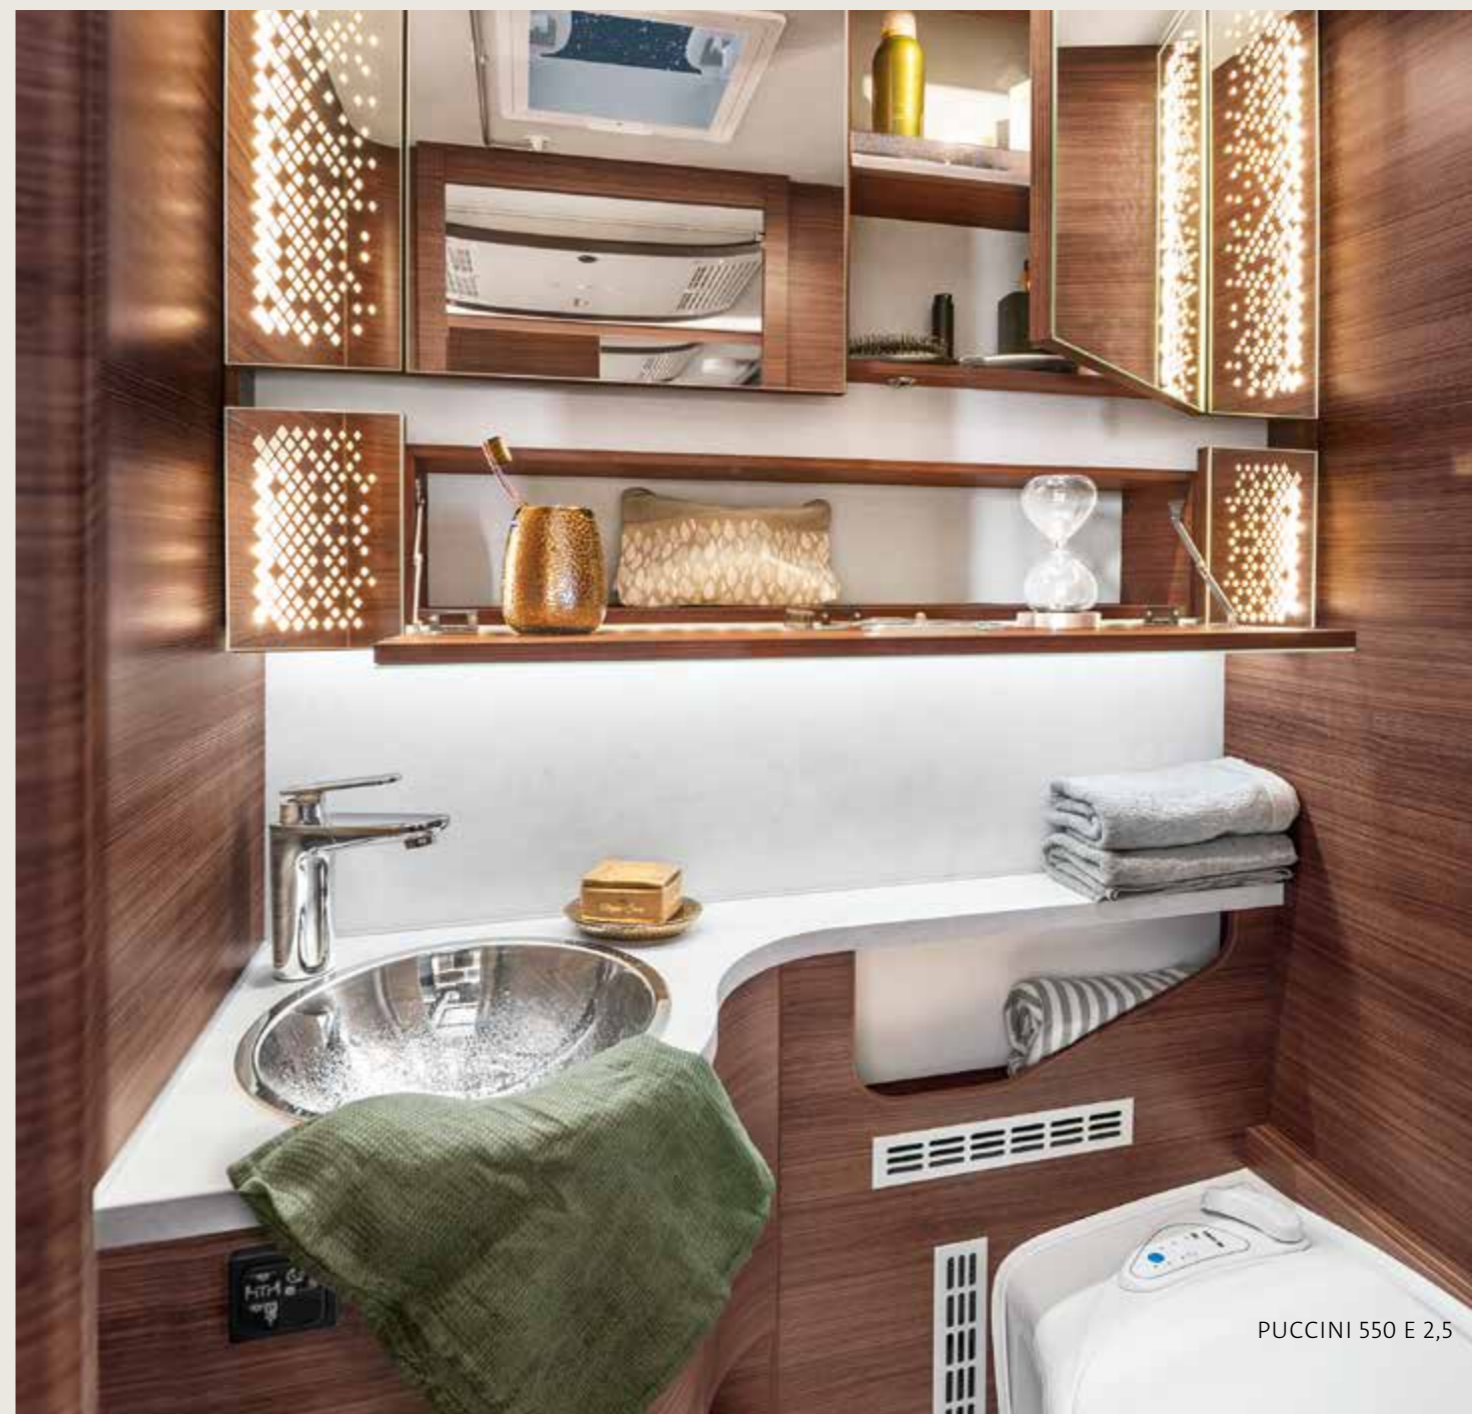

PUCCINI 550 E 2,5

Het minibuffet naast de spoelbak doet dienst als praktisch extra aflegvlak.

GEWOON EVEN INSCHAKELEN

... want het doordachte lichtdesign in de ruime badkamer van de PUCCINI zou je liever gewoon niet uitschakelen. Als kleine diamanten lopen de LED-lampen door de uitnodigende spiegelkast, die niet alleen voor een zachte verlichting zorgt, maar ook veel ruimte biedt. Hier kunt u cosmetica- en andere spullen opbergen, terwijl handdoeken prima in het half-open rek eronder passen. De roestvrijstalen wastafel rondt de schitterende wellness oase af.