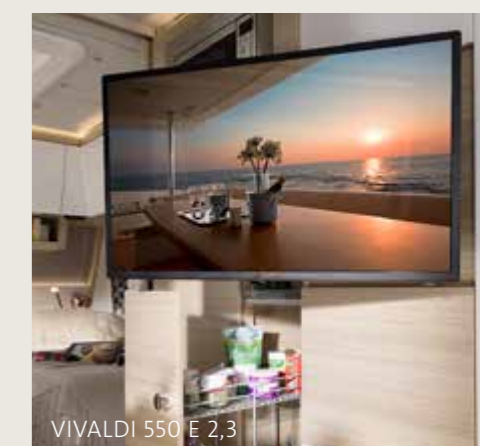

VIVALDI 550 E 2,3

Vrij zicht op de 32" LED-tv hebt u dankzij de zwenkbare arm zowel vanuit het bed als vanuit de zitgroep.