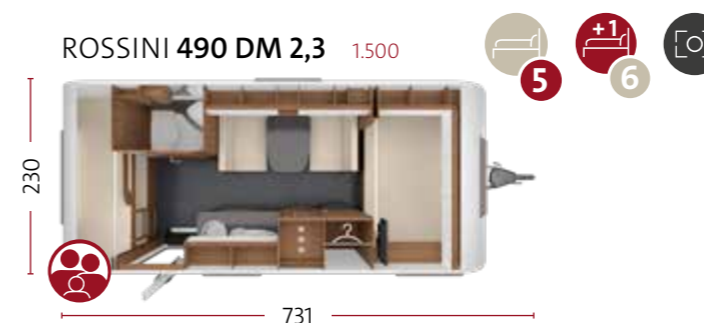

- + Hoekkeuken
- + 148 l koelkast
- + Afzonderlijke slaapkamer
- + Rondzitgroep & makkelijke ombouw van het bed

- + Tweepersoonsbed voorin
- + 148 l koelkast
- + Zitgroep in het midden
- + Kinderstapelbedden