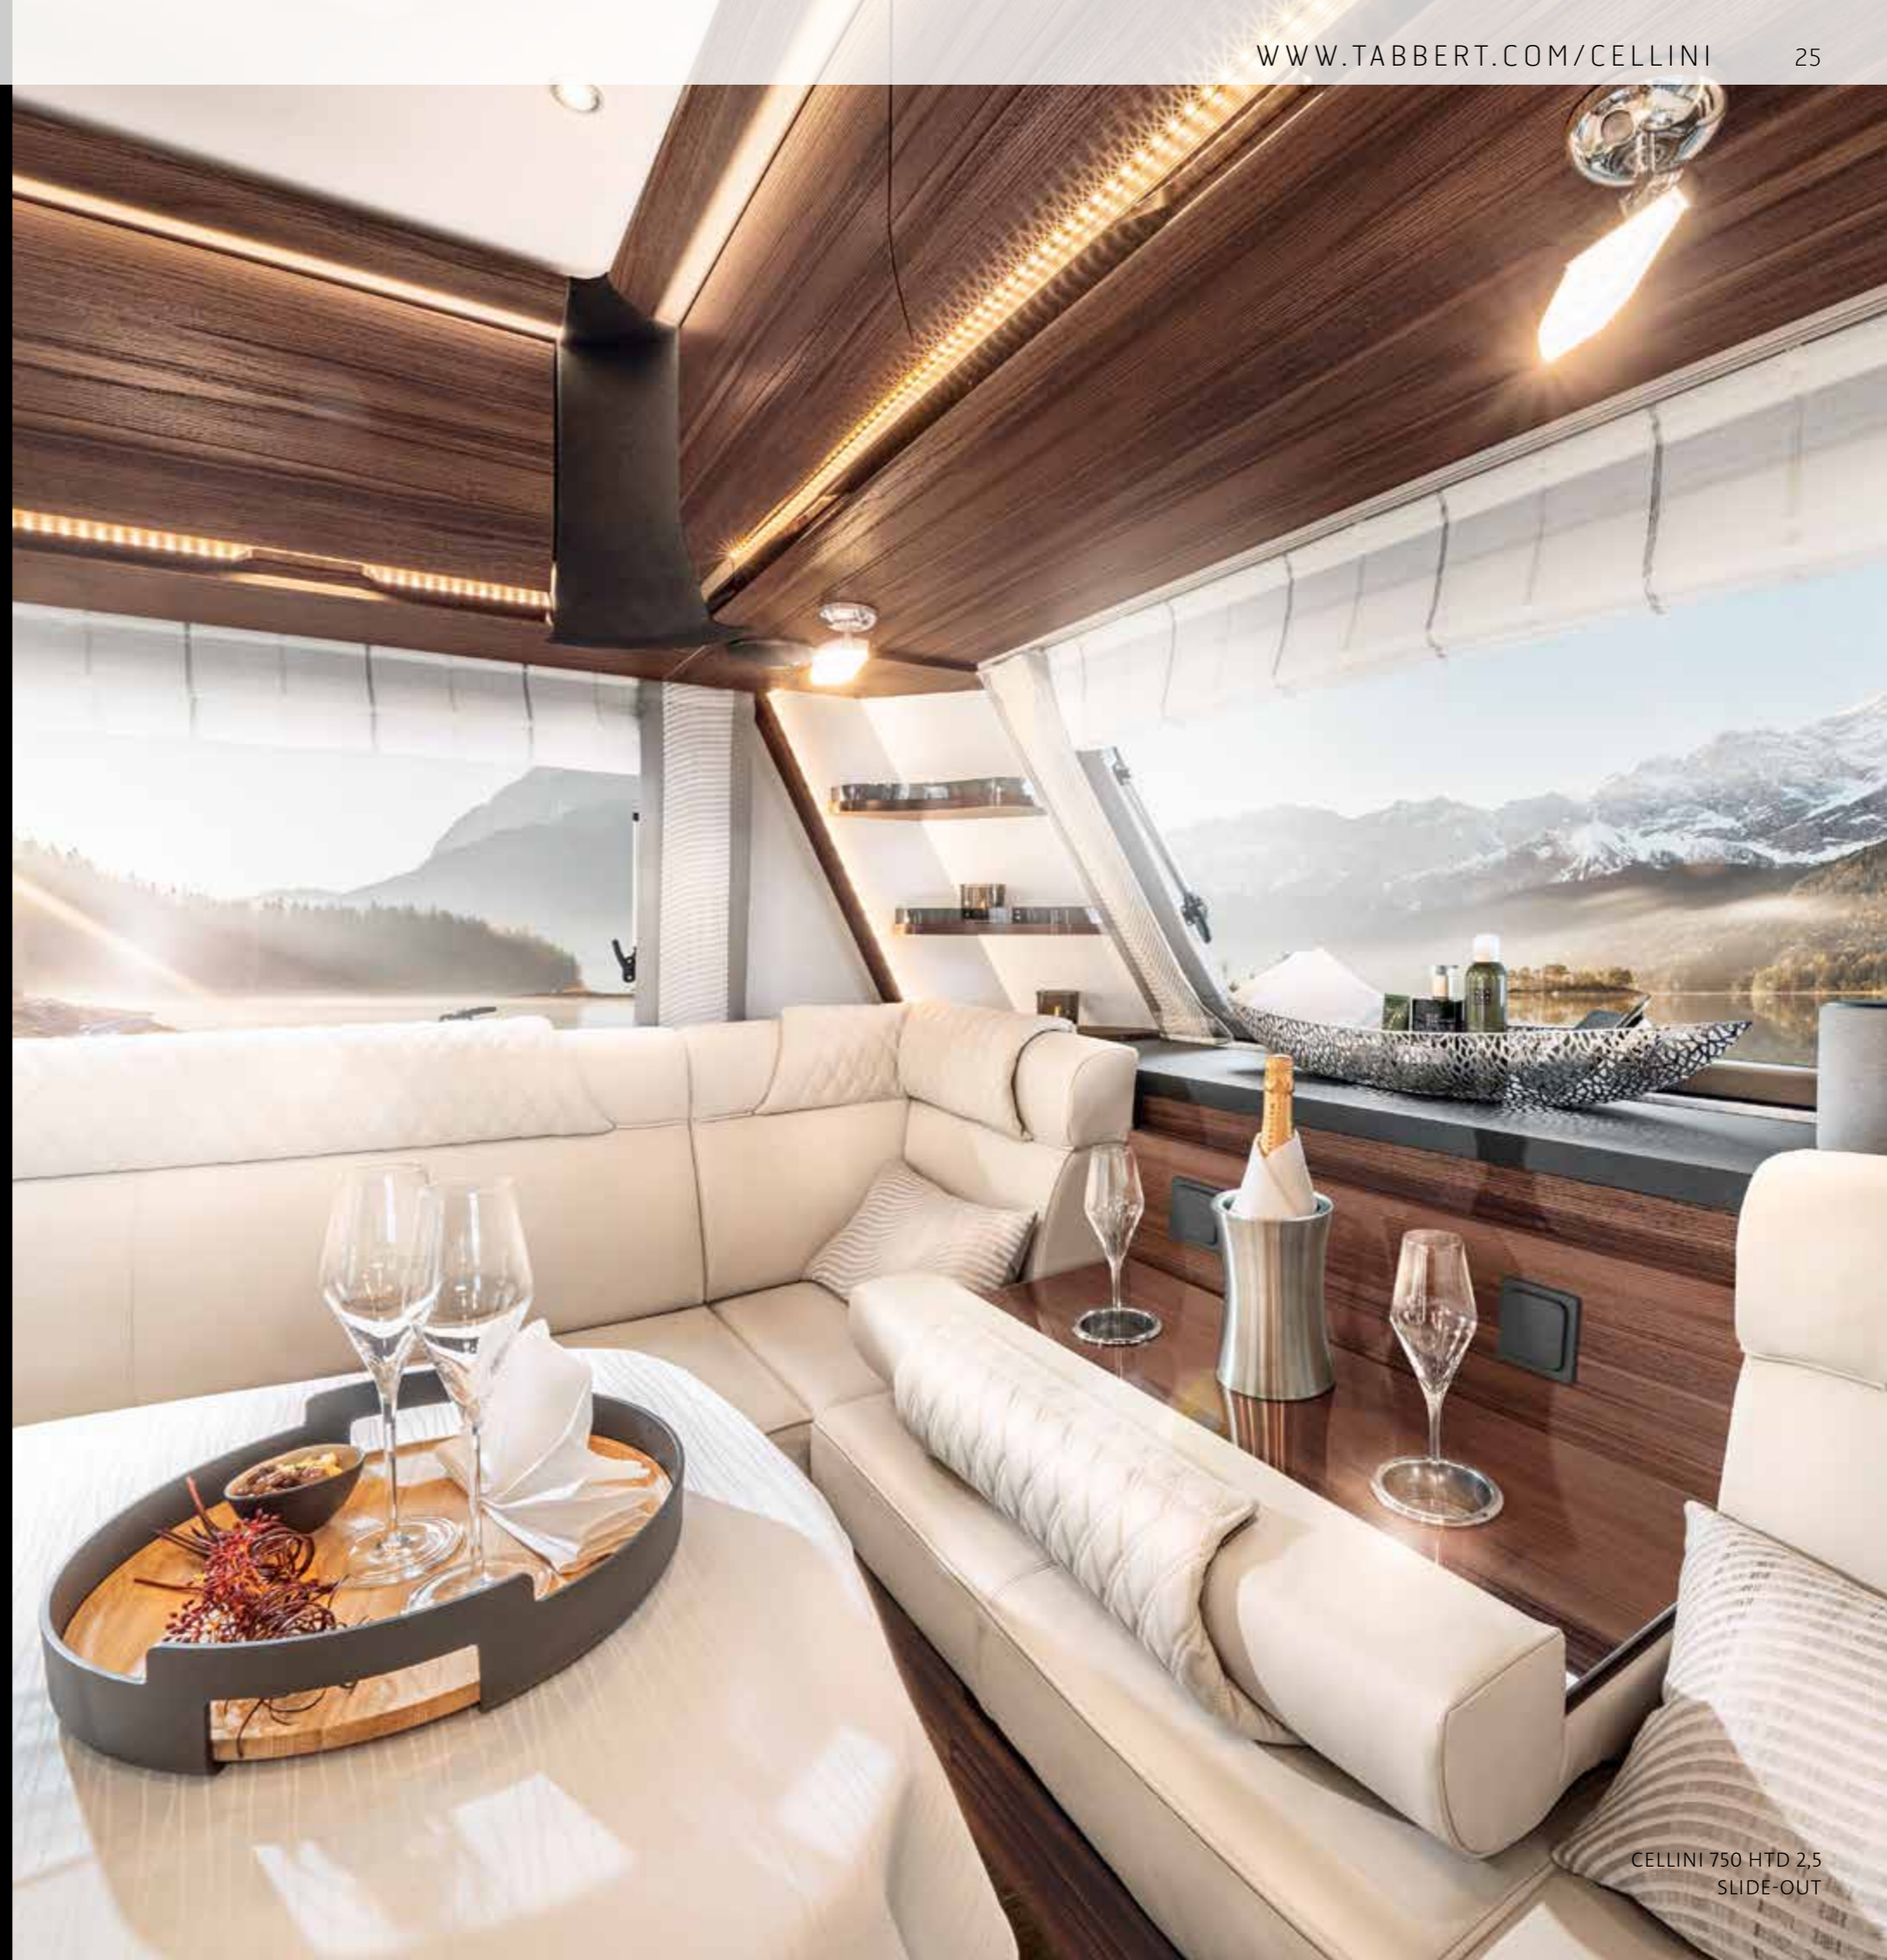

Fauteuil met hoge rugleuning of ligbed? De in hoogte verstelbare hoofdsteunen van de zitgroep van de CELLINI zijn van echt leer en maken het u in elke positie comfortabel.

Met een druk op de knop kunt u de hardheidsgraad van de zitkussens in de CELLINI zitgroep veranderen.