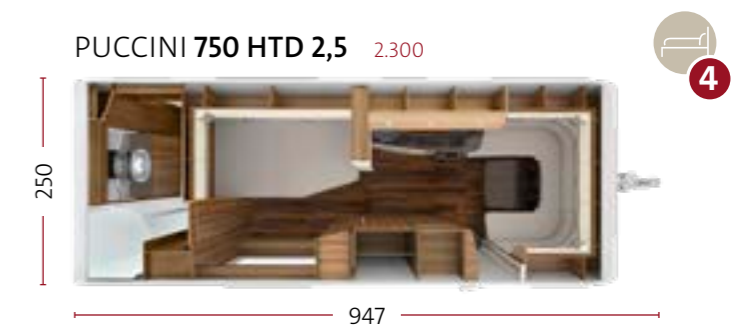

- + Grote zitgroep voorin
- + Grote keuken
- + Veel bergruimte
- + Flexibele badkamer
- + Bedverbreding