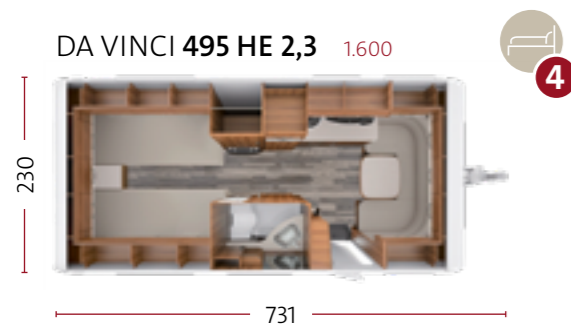

- + Ronde zitgroep voorin
- + 148 liter koelkast
- + Kledingkast
- + Eenpersoonsbedden