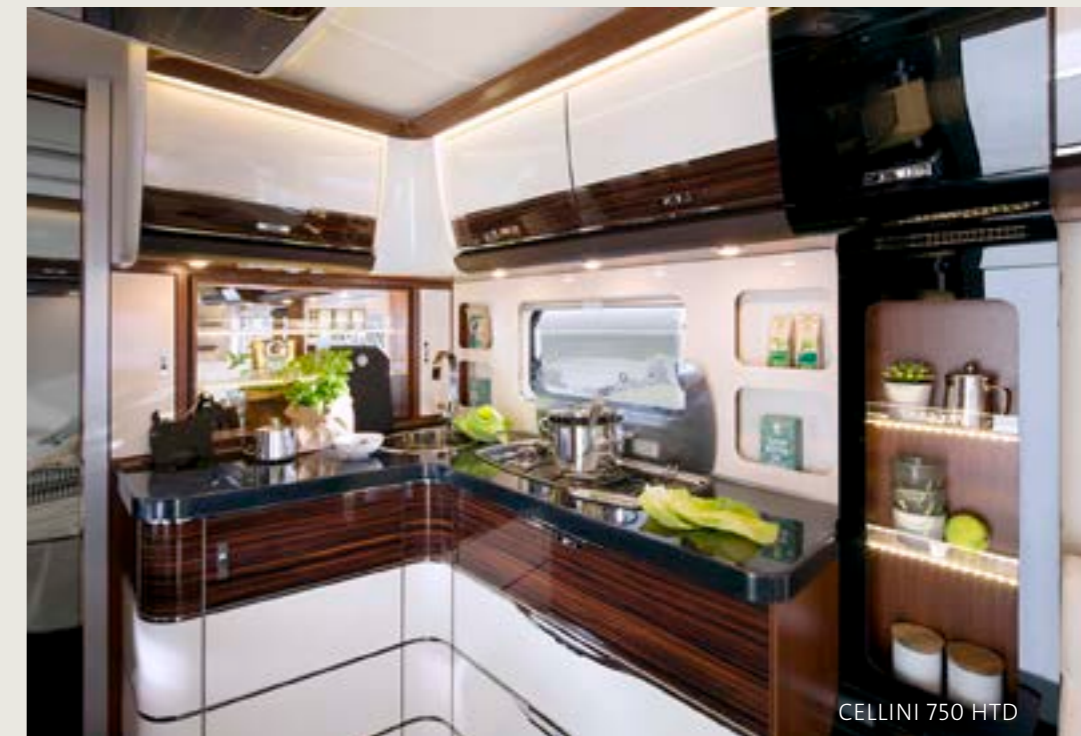

HEERLIJK GENIETEN

Wanneer het einde van de dag nadert voor de avonturier in u, dan zal het niet lang duren voor u trek krijgt in een culinaire verleiding. Hier is ruimte voor elke culinaire uitspatting, hoe bijzonder ook. De keuken is uitgerust met een gebogen werkblad, een professioneel gasfornuis met gietijzeren rooster, ruime soft-close lades en een ver en moeiteloos uittrekbare apothekerskast met rollagers. De CELLINI is puur genot.