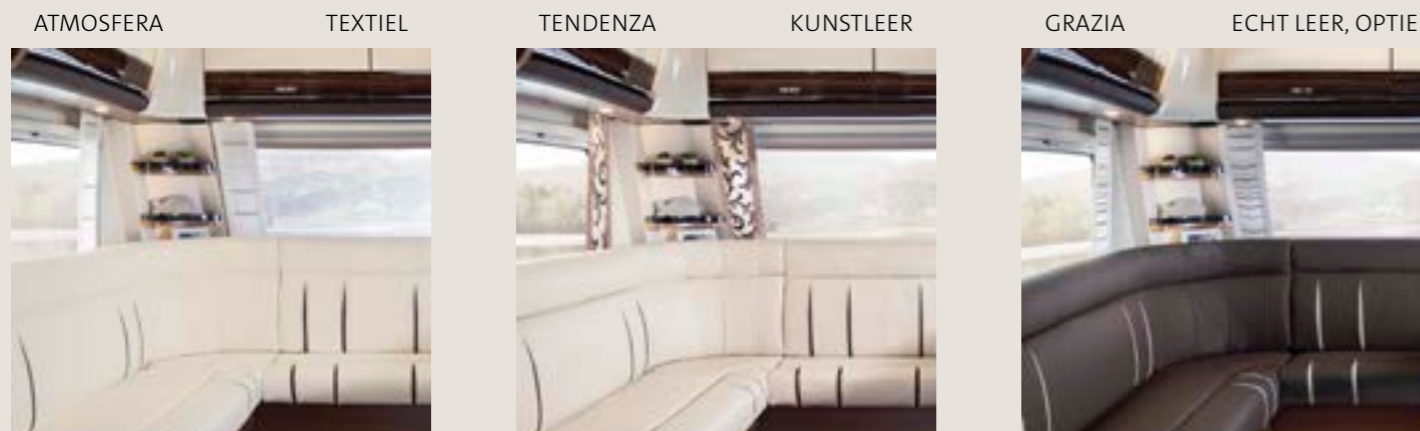

BEKLEDING

STANDAARDUITRUSTING

ALGEMEEN:

- + 10 jaar waterdichtheidsgarantie (alleen van toepassing bij jaarlijkse inspectie door de dealer)

1. CHASSIS

- + Lichtmetalen velgen, zwart gelakt
- + Breedspoor veiligheidsonderstel met asschokdempers
- + Disselafdekking
- + Reservewiel
- + AL-KO staalvezinkt chassis
- + Laagprofielbanden
- + AL-KO Premium uitdraaisteunen
- + AKS 3004 Stabilisator met Softdock

2. OPBOUW

- + TABBERT Comfort dak, 58 mm dik, met ventilerende en extra isolerende functie
- + GFK dak, voor schadereducering ten gevolge van hagel
- + Wanddikte 31 mm, dakdikte 58 mm, bodemdikte 47 mm
- + Gladde beplating in wit
- + Voor- en achterzijde in LFI (Long Fiber Injection) Technologie
- + Geïntegreerde disselbak met aluminium bodem en gasdrukveren, incl. 3-punt sluiting
- + Verlichte TABBERT entree (geïntegreerd en geïsoleerd)
- + Openslaande getinte ramen, gekleurd, warmtewerend met veiligheidssluiting
- + Toegangsdeur met raam, verduistering, afvalemmer, opbergvak en zekerheidssluiting
- + Opbergkamer met serviceluis en aluminium bodem aan achterzijde
- + Premium deur met raam, rollo, praktische tas en parapluvak
- + Combirollo's, verduisteringrollo met vliegenhor
- + Hef/kiép dakluis met helder glas en permanente ventilatie (960 x 655 mm)
- + Mini Heki dakluis met permanente ventilatie
- + Hef/kiép dakluis met helder glas en permanente ventilatie (400 x 400 mm)
- + Eén sleutelsysteem voor zowel deur als serviceluis(en)
- + Comfortabele rangeer handgrepen
- + Serviceluis in de zijwand (afhankelijk van model)
- + Rem- en achterlichten met LED verlichting
- + Knipperlichten met LED verlichting
- + Mistlamp en achteruitrij lampen met LED verlichting
- + LED voortentlamp boven toegangsdeur – met bewegingsmelder
- + TABBERT multifunctionele dubbele bodem, aan onderzijde met kunststof afgedekt
- + Luifel boven Slide-out
- + Verlichte luifel, rechterzijde

3. WONEN

- + Meubeldecor "Noce Lido"
- + Exclusieve metalen kastgrepen met comfortabele push-in-plus vergrendeling
- + Kastkleppen in bi-color hoogglans optiek
- + Stoffering naar keuze: Grazia (echt leer als optie), Atmosfera of Tendenza (kunstleer)
- + Entree-unit van aluminium, over gehele hoogte met daarin verlichtingschakelaars weggewerkt
- + Ventilatioeroosters in zit/opbergbanken
- + Ventilatiekamer achter de bovenkasten
- + Moderne lamellen gordijnen

- + Zuilheftafel in rondzitgroep
- + Indirecte LED verlichtingsband in baldakijn (ambienteverlichting)
- + Hoogwaardige PVC-vloerbedekking
- + Centraal bedien- en dimbare verlichting
- + Serviceluisje in de bankkast bij ingangsgedeelte
- + Vitrinekast bij ingang (modelafhankelijk)
- + Verlichte hoekregalen in zithoek
- + Rookmelder

4. KEUKEN EN SANITAIR