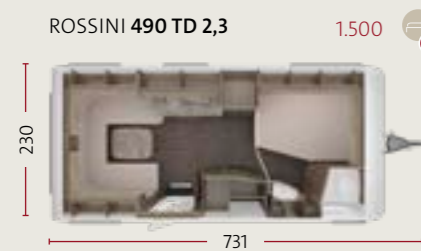

-  GEZINSINDELING
-  AANTAL SLAAPPLAATSEN STANDAARD
-  OPTIONELE SLAAPPLAATSEN

EENPERSOONSBEDDEN

INDELINGEN NAAR BEDSOORTEN

TWEEPERSOONSBEDDEN

QUEENSIZE BEDDEN

2,3 = BREEDTE 2,3 M 2,5 = BREEDTE 2,5 M
X.XXX TOELAATBAAR TOTAALGEWICHT IN KG
-XXX - TOTALE LENGTE IN CM