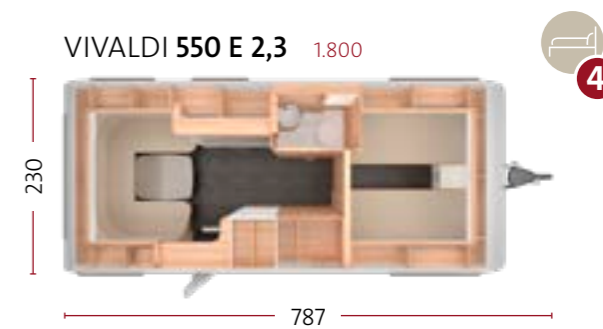

- + Praktisch en wendbaar
- + Veel bergruimte
- + Koelkast bij de ingang (ook van buiten toegankelijk)
- + Toegangsdeur 700 mm