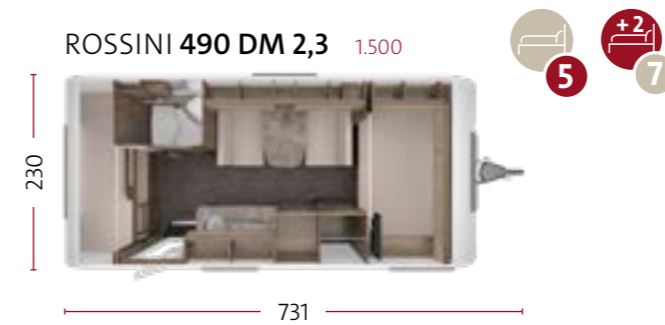

27

INDELINGEN EN VOORDELEN

- + Compacte indeling
- + Kort en wendbaar, minder dan 700 cm

- + Compacte indeling
- + 4 slaappleatsen
- + Kort en wendbaar, minder dan 700 cm
- + 148 liter koelkast
- + Hoekkeuken