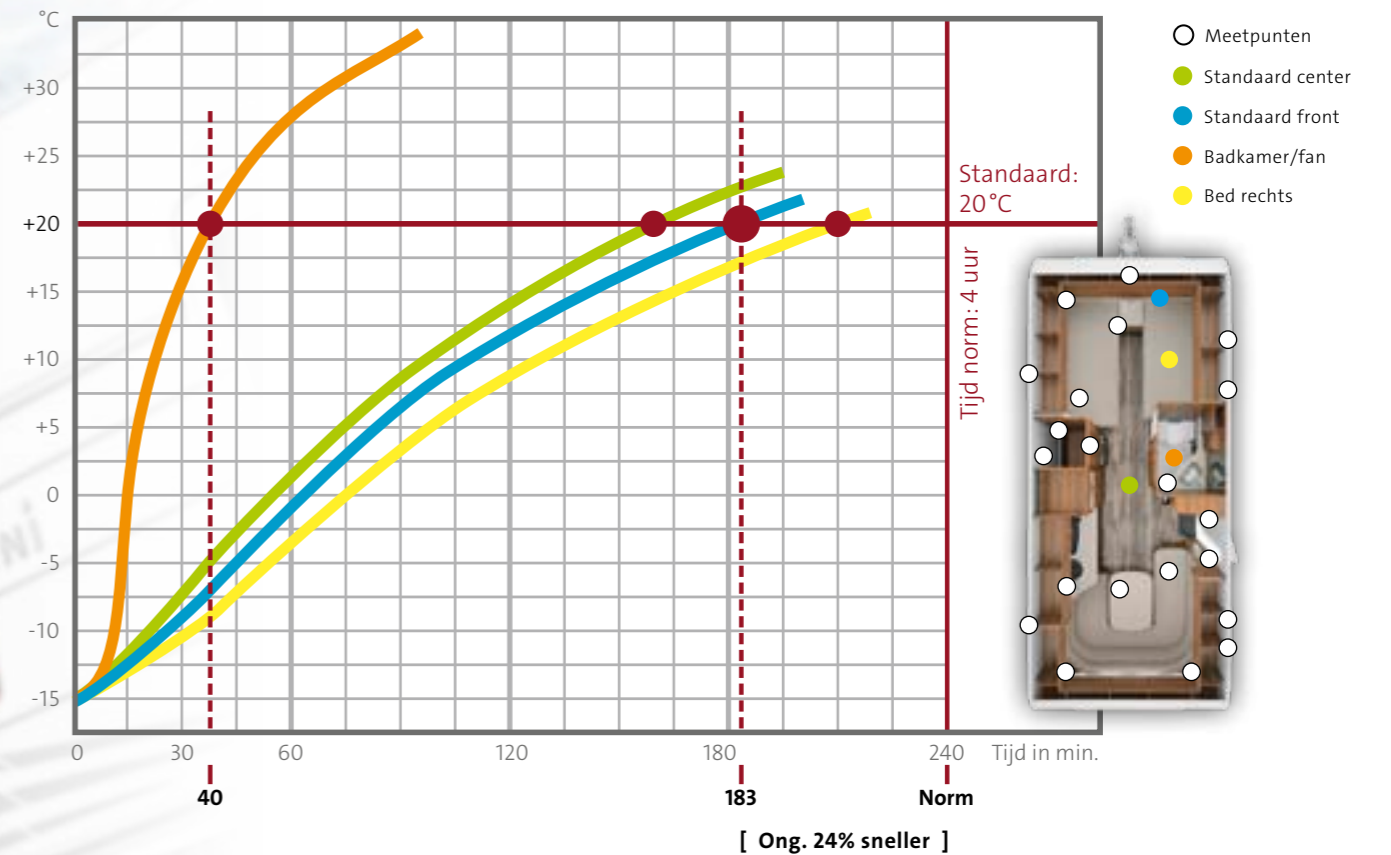

TABBERT IS
KAMPEREN IN
DE WINTER

SNELLER WARM,
LANGER KOEL

Wanneer de winterse vorstperiode aanbreekt, tonen TABBERT caravans hun warme kant. Als een beschermende, dikke deken omhult het gepatenteerde TABBERT dak, de 47 millimeter dikke voertuigbodem, en de uitstekend geïsoleerde zijwanden en de binnenruimte. Het resultaat is een bewezen drie maal snellere verwarming van deze binnenruimte. Met dit vooruitzicht zult u uw reisdoelen in het koude jaargetijde vast opnieuw overwegen. Want met het slimme TABBERT isolatiesysteem kennen uw uitstapjes door een winters witte wereld geen grenzen. Overigens: wat u in de winter zo goed warm houdt, houdt u in de zomer langer koel.

VERWARMING
VAN -15°C TOT +20°C IN MINUTEN