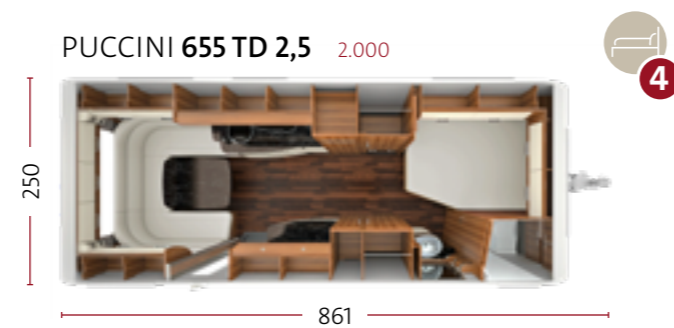

- + Praktisch en wendbaar
- + 148 liter koelkast
- + Veel bergruimte

- + Board voor media
- + Veel bergruimte
- + Open ruimtegevoel

- + Grote ronde zitgroep

- + Grote zitgroep achterin
- + Afzonderlijke comfortdouche
- + Grote keuken
- + Slaapruimte DV en E
- + Speciaal meubilair mogelijk (zie prijslijst)