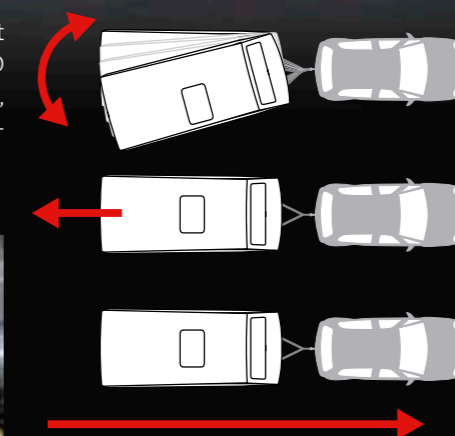

Te allen tijde veilig, ontspannen rijcomfort: bij zijwind, inhaal- of uitwijkmanoeuvres brengt de met sensoren uitgeruste AL-KO Trailer Control de caravan automatisch weer op de juiste koers.