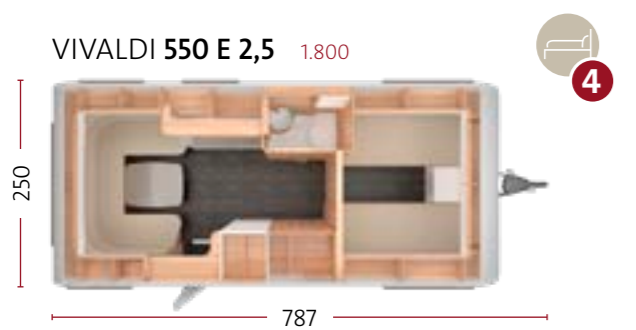

- + Veel bergruimte
- + Koelkast bij de ingang (ook van buiten toegankelijk)
- + Toegangsdeur 700 mm