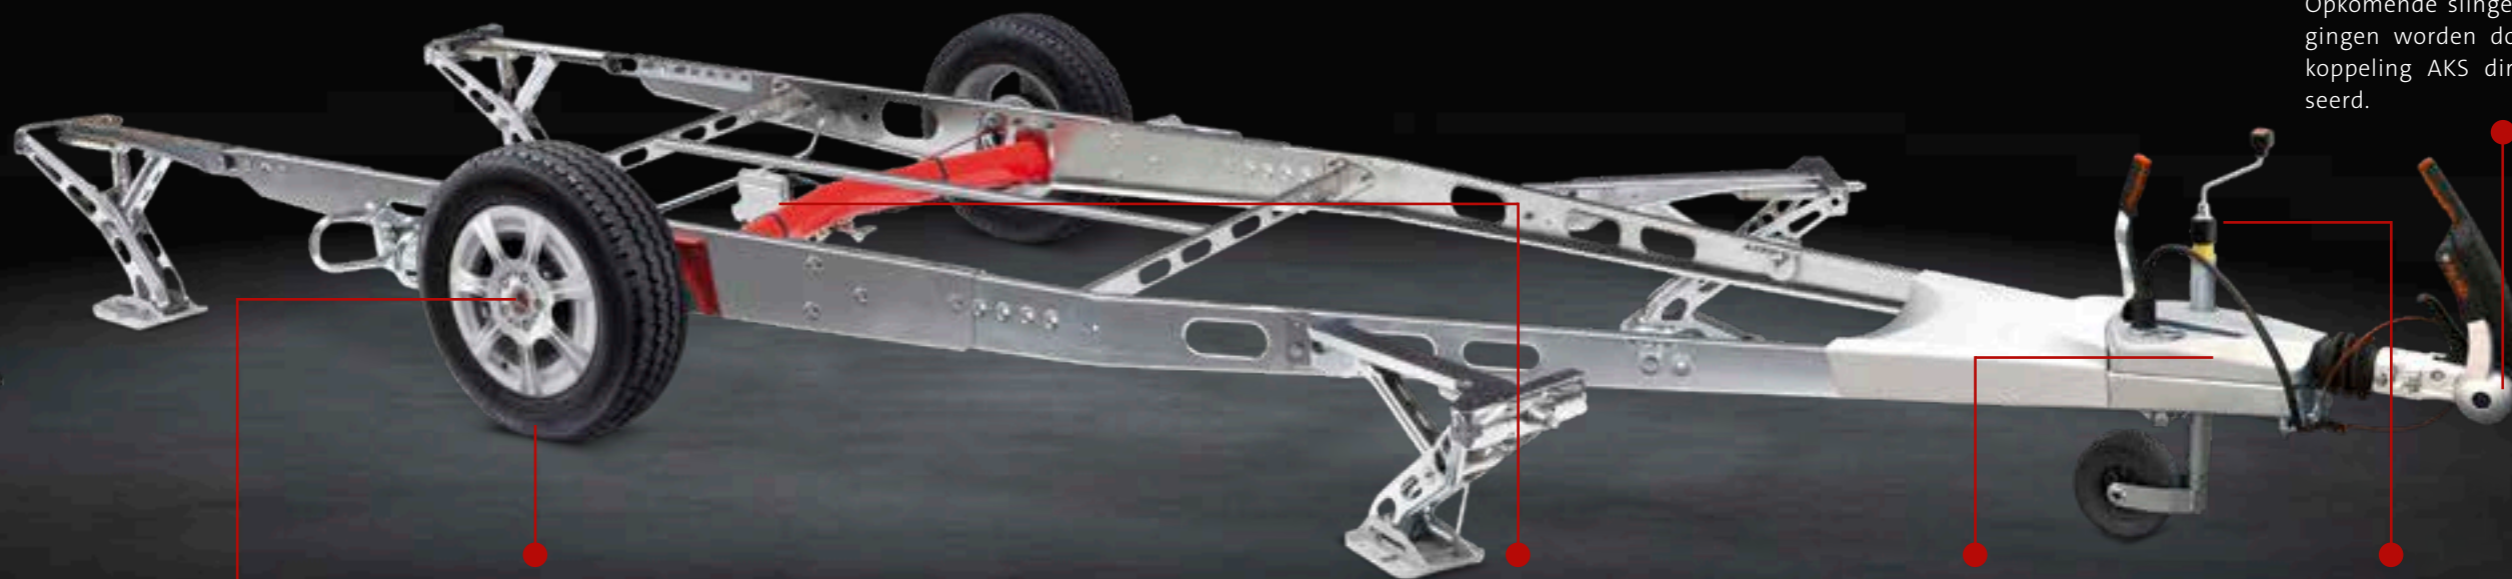

AL-KO CHASSIS VOOR RIJDYNAMIEK EN VEILIGHEID

Opkomende slinger- of knikbewegingen worden door de antislipkoppeling AKS direct gecompenseerd.