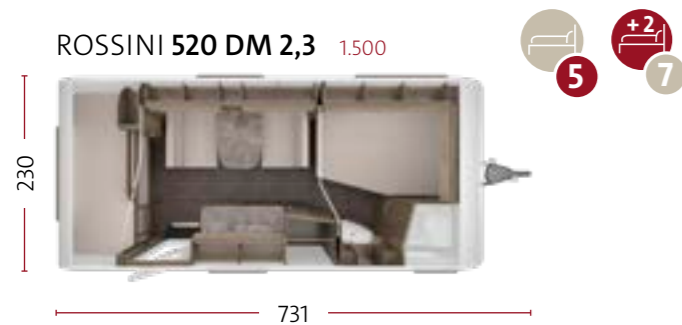

- + Zitgroep in het midden
- + Brede stapelbedden
- + Extra linnenkast