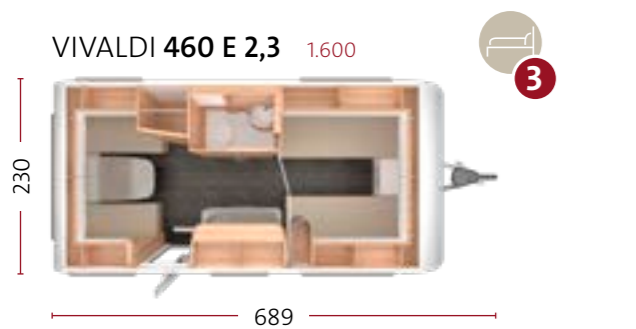

INDELINGEN EN VOORDELEN

- + Compacte indeling van eenpersoonsbedden
- + Kort en wendbaar, minder dan 700 cm