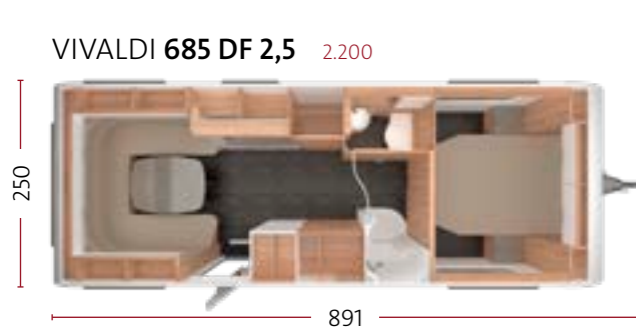

- + Queensize bed
- + Flexibele badkamer met comfortabele douche
- + Koelkast bij de ingang (ook van buiten toegankelijk)
- + Toegangsdeur 700 mm
- + Speciaal meubilair mogelijk (zie prijslijst)