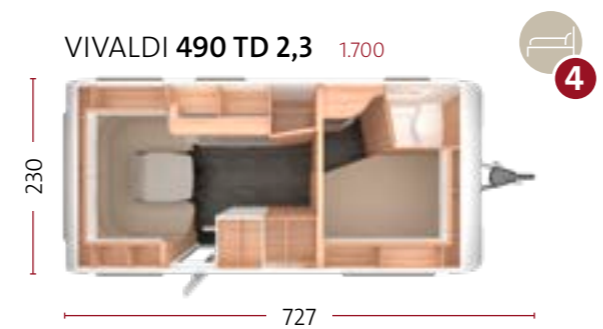

- + Grote ronde zitgroep
- + Kleding- en linnenkast
- + Koelkast bij de ingang (ook van buiten toegankelijk)