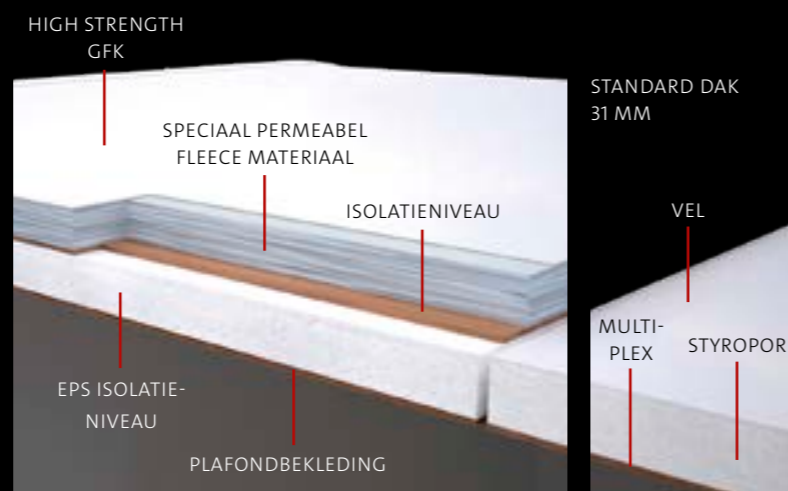

STERKER DAN DE TIJD – TABBERT

Een TABBERT caravan staat voor levenslange kwaliteit. Deze claim is in elk detail terug te zien. Onze consequente kwaliteitsfilosofie werkt door in het gehele vervaardigingsproces. Van de intelligente constructie tot de keuze voor de hoogwaardige mix van materialen tot de onberispelijke, ambachtelijke afwerking. TABBERT – het thuis voor iedereen die grote waarde hecht aan bestendigheid en waardevastheid.

Voor caravans van het merk TABBERT bieden wij u in het kader van onze garantievormen, die van toepassing zijn bij levering van het voertuig, 10 jaar dichtheidsgarantie op de door ons geproduceerde opbouw en 24 maanden garantie door uw TABBERT partner.

TABBERT DAK OPBOUW 58 MM

Verlaagt de casco prijs en verhoogt de waarde op de lange termijn: het 1,4 millimeter dikke High Strength GFK dak boven de dikke, geventileerde isolatielaag.