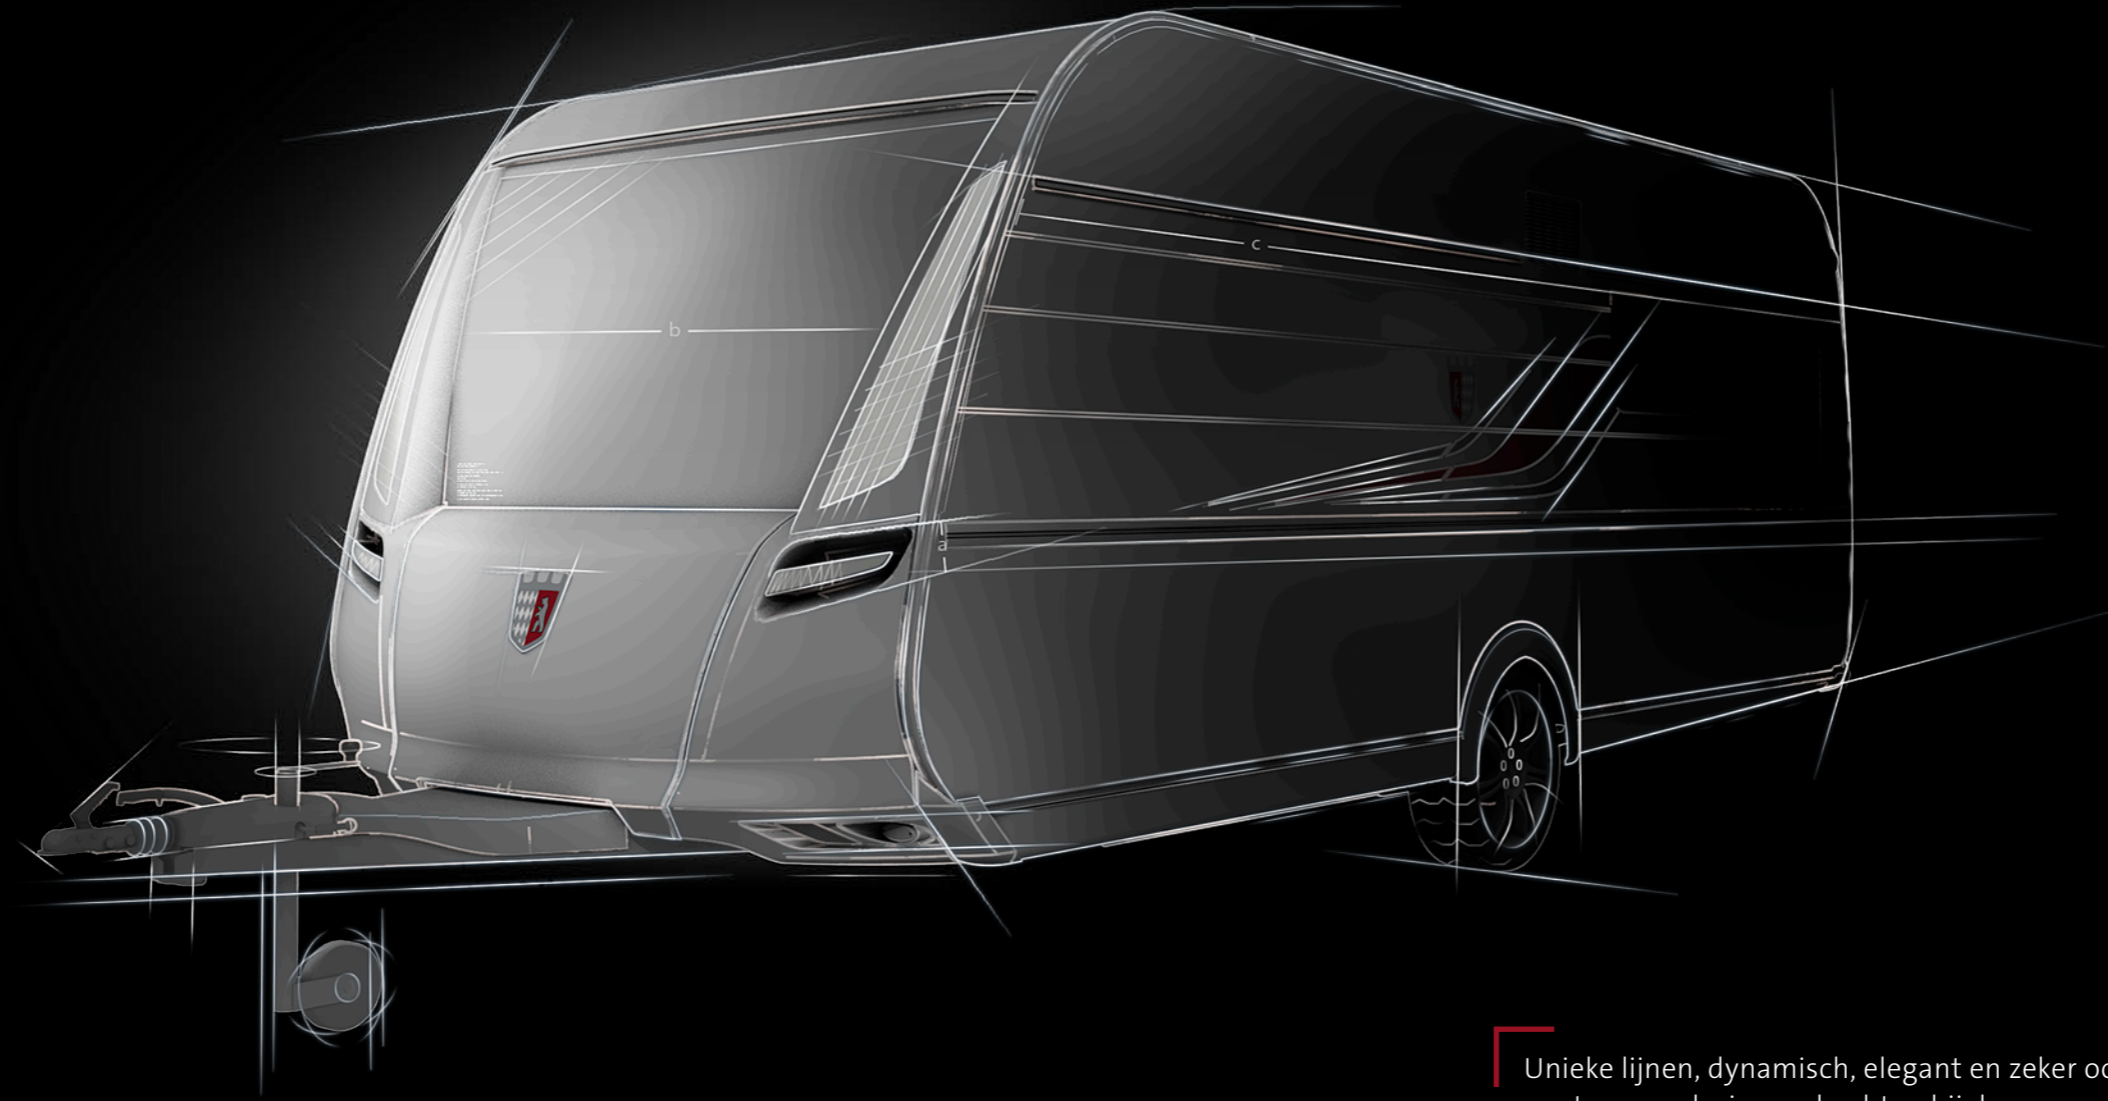

THUIS: DE FUSIE VAN
KARAKTER
EN **DYNAMIEK**

Unieke lijnen, dynamisch, elegant en zeker ook een beetje extravagant – onze designers hechten bij de vormgeving van een TABBERT niet alleen waarde aan hoogste kwaliteit, stabiliteit en aerodynamica. Ze kiezen hier al voor onmiskenbaarheid. De design-upgrade 2018: Nieuwe, hoogwaardig afgewerkte fenders aan de voorkant en gestroomlijnde grafische elementen, die de elegant-soevereine uitstraling van de waardevaste TABBERT caravan extra versterkt. Zelfbewust onderscheiden ze zich van hun omgeving en blijven de essentie voor modern caravanning.

TABBERT IS
DESIGN