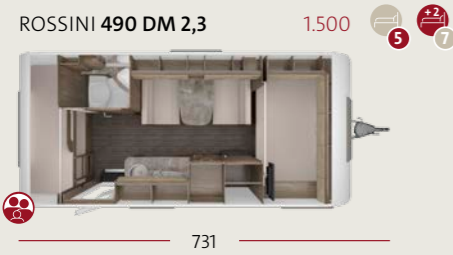

INDIVIDUEEL INTERIEURONTWERP

VOOR UW VAKANTIEHUIS

STAPELBEDDEN VOOR DE KINDEREN

EENPERSONSBEDDEN

- 2,3 = BREEDTE 2,3 M 2,5 = BREEDTE 2,5 M
- X.XXX TECHNISCHE TOEGESTANE TOTALE MASSA IN KG
- XXX- TOTALE LENGTE IN CM
- GEZINSINDELING
- AANTAL SLAAPPLAATSEN STANDAARD
- OPTIONELE SLAAPPLAATSEN