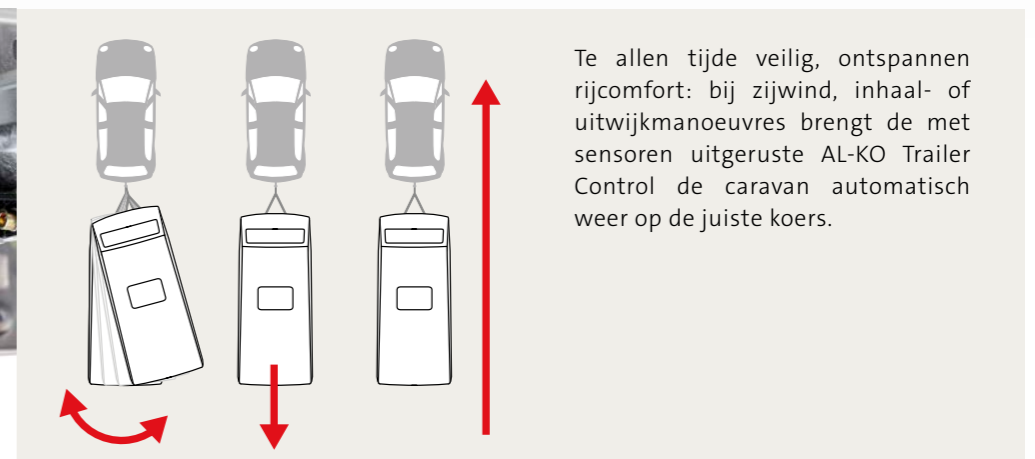

Te allen tijde veilig, ontspannen rijcomfort: bij zijwind, inhaal- of uitwijkmanoeuvres brengt de met sensoren uitgeruste AL-KO Trailer Control de caravan automatisch weer op de juiste koers.

... door sensoren met kogellagers, die permanent alle rijomstandigheden controleren. Bij kritieke signalen wordt direct afgeremd.