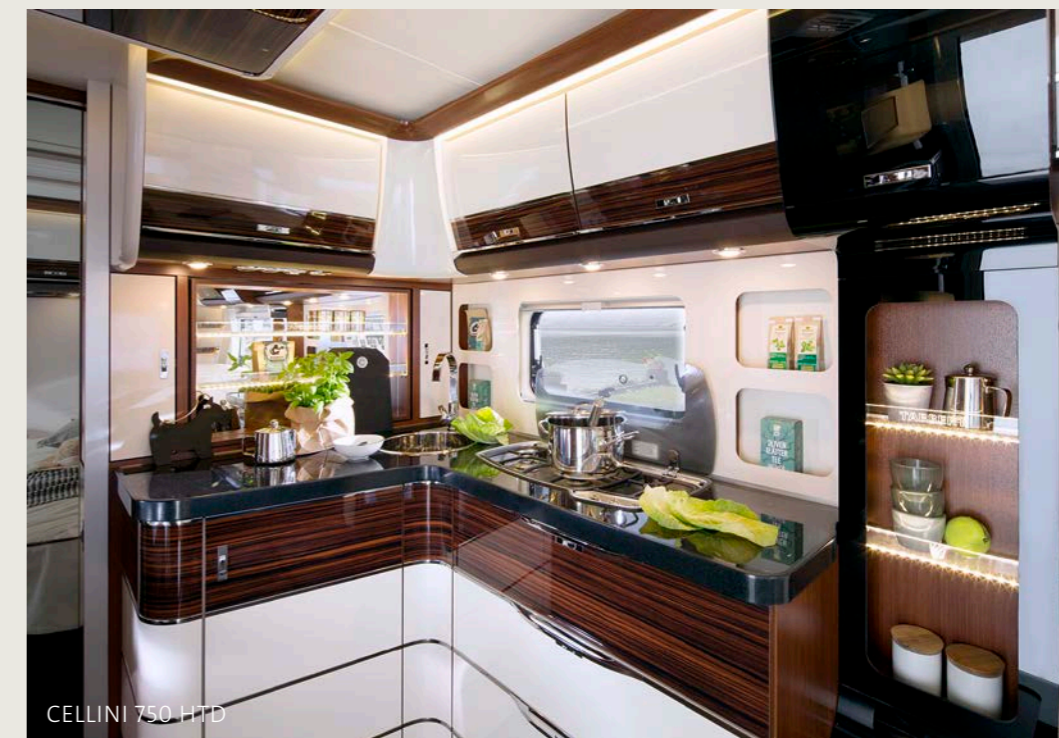

HEERLIJK GENIETEN

Wanneer het einde van de dag nadert voor de avonturier in u, dan zal het niet lang duren voor u trek krijgt in een culinaire verleiding. Hier is ruimte voor elke culinaire uitspatting, hoe bijzonder ook. De keuken is uitgerust met een gebogen werkblad, een professioneel gasfornuis met gietijzeren rooster, ruime soft-close lades en een ver en moeiteloos uittrekbare apothekerskast met rollagers. De CELLINI is puur genot.