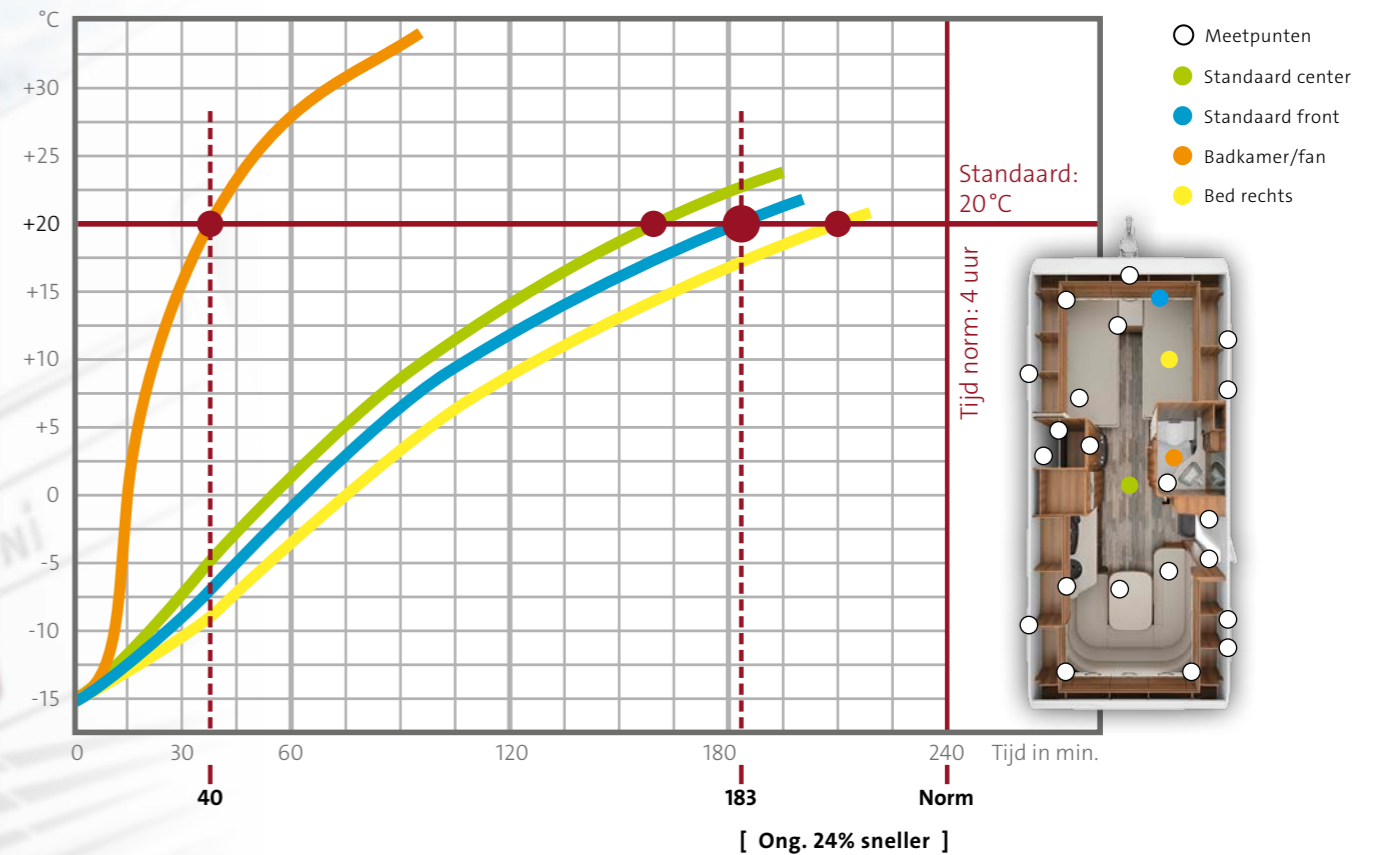

TABBERT IS
KAMPEREN IN
DE WINTER

SNELLER **WARM,**
LANGER **KOEL**

Wanneer de winterse vorstperiode aanbreekt, tonen TABBERT-caravans hun warme kant. Als een beschermende, dikke deken omhullen het gepatenteerde TABBERT-dak, de 47 millimeter dikke voertuigbodem en de uitstekend geïsoleerde zijwanden de binnenruimte. Het resultaat is een bewezen drie maal snellere verwarming van deze binnenruimte. Met dit vooruitzicht zult u uw reisdoelen in het koude jaargetijde vast opnieuw overwegen. Want met het slimme TABBERT-isolatiesysteem kennen uw uitstapjes door een winters witte wereld geen grenzen. Overigens: wat u in de winter zo goed warm houdt, houdt u in de zomer langer koel.

VERWARMING
VAN -15°C TOT +20°C IN MINUTEN