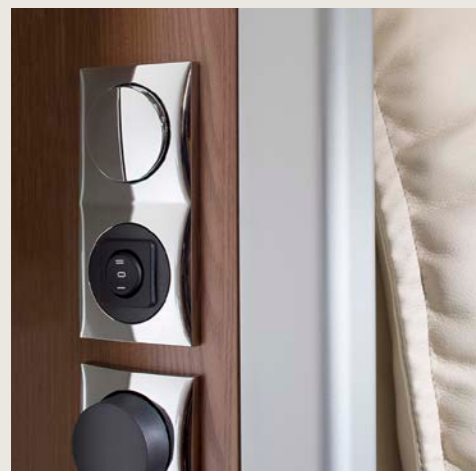

In de toiletruimte voor- of achterin biedt een grote vierdeurs kast veel opbergruimte voor cosmetica en verzorgingsproducten.

Een stabiele aluminium greep naast de deur vergemakkelijkt het instappen.

De heldere 12 volt LED-verlichting in de voortent beschikt over een geïntegreerde bewegingsmelder.