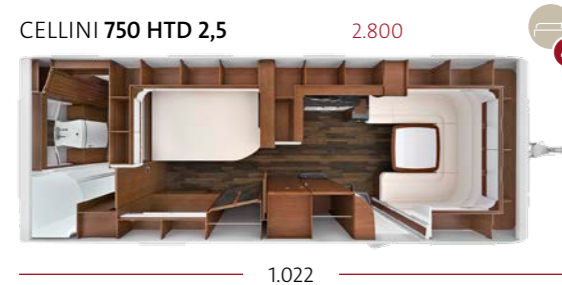

CELLINI

2,5 = BREEDTE 2,5 M

X.XXX TECHNISCHE TOEGESTANE TOTALE MASSA IN KG

- XXX - TOTALE LENGTE IN CM

AANTAL SLAAPPLAATSEN