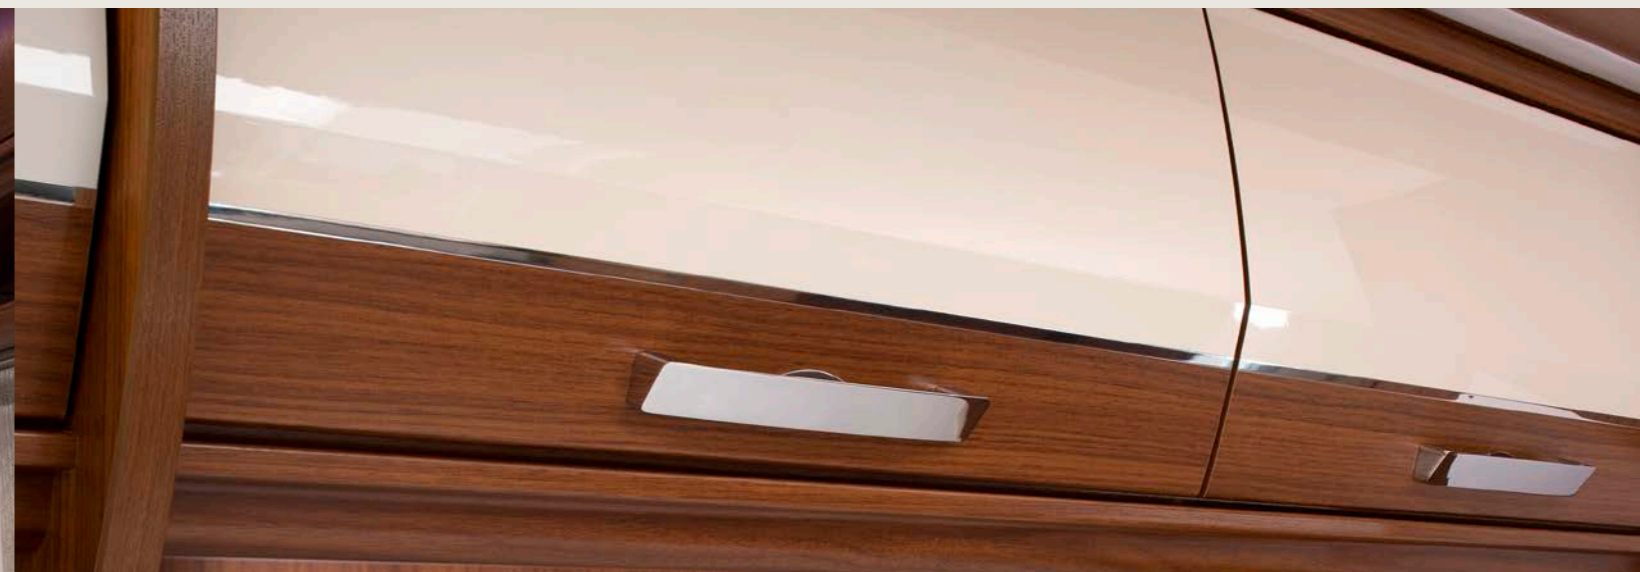

De hoogglans optiek van de chique gevormde kastdeuren is een opmerkelijke blikvanger – mede dankzij de prachtige chromen grepen.