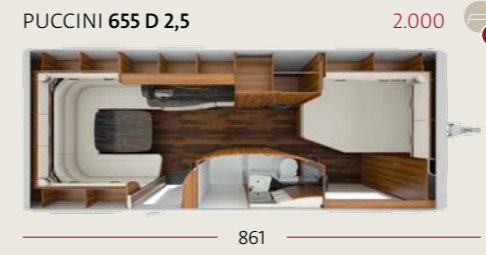

INDELINGEN NAAR BEDSOORTEN

TWEEPERSOONSBEDDEN

2,3 = BREEDTE 2,3 M 2,5 = BREEDTE 2,5 M
X.XXX TECHNISCHE TOEGESTANE TOTALE MASSA IN KG
- XXX - TOTALE LENGTE IN CM

AANTAL SLAAPPLAATSEN STANDAARD
 OPTIONELE SLAAPPLAATSEN

QUEENSIZE BEDDEN