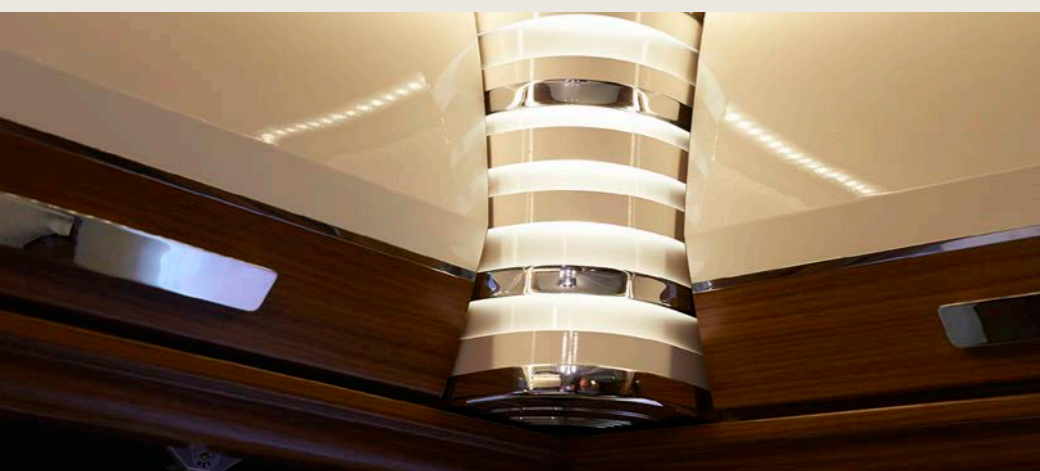

Vorm en functie in perfecte harmonie: het design van de dakkastverlichting is niet alleen mooi om te zien.