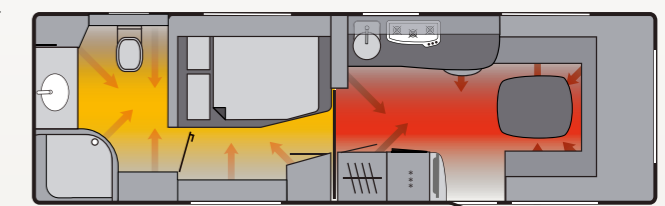

OVERIGE KLIMAAT-VOORDELEN IN DE TABBERT

- Voor een perfecte isolatie zorgen de 31 mm dikke zijwanden, het TABBERT-dak en de 47 mm dikke vorstbestendige bodem.
- In de binnenruimte ontstaat dankzij de uitstekend afgedichte ramen en deuren geen tocht.
- Alle buitenramen kunnen rondom de randen van de luifels uitgerust worden met optionele isolatiematten om koudebruggen te reduceren. Naar wens kan dit zelfs bij het voor- en achterraam.
- Vanaf een opbouw lengte van 5,50 m kunt u in het woon- en slaapgedeelte de temperaturen door middel van een ventilator van 12 volt met twee klimaatzones moeiteloos en afzonderlijk reguleren.