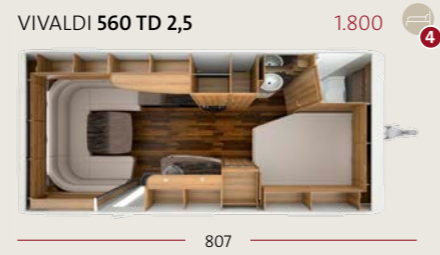

INDELINGEN NAAR BEDSOORTEN

TWEEPERSOONSBEDDEN

2,3 = BREEDTE 2,3 M 2,5 = BREEDTE 2,5 M
X.XXX TECHNISCHE TOEGESTANE TOTALE MASSA IN KG
- XXX - TOTALE LENGTE IN CM

AANTAL SLAAPPLAATSEN STANDAARD
 OPTIONELE SLAAPPLAATSEN

QUEENSIZE BEDDEN