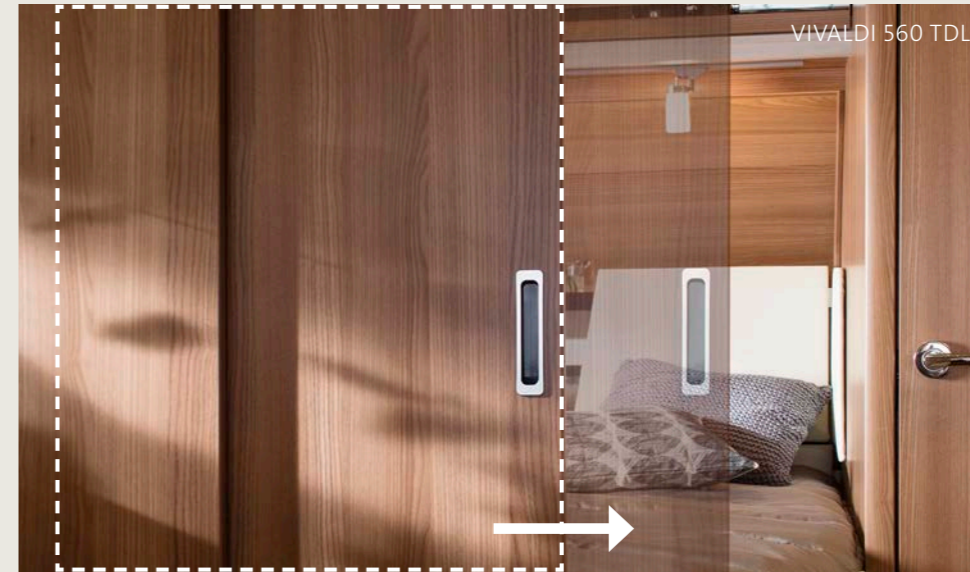

De licht en zacht lopende houten schuifdeur tussen het woon- en slaapgedeelte maakt het makkelijk om u even terug te trekken.