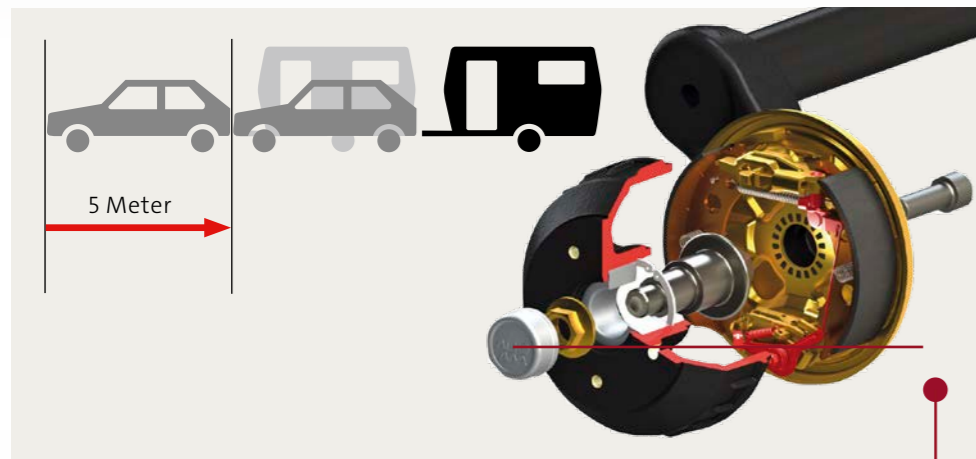

AL-KO-CHASSIS VOOR RIJDYNAMIEK EN VEILIGHEID

Uitstekend werkende remmen, ook zonder voortdurende reminspectie: de AL-KO AAA Premium Brake past zich automatisch aan – dit verkort de remweg tot wel vijf meter.