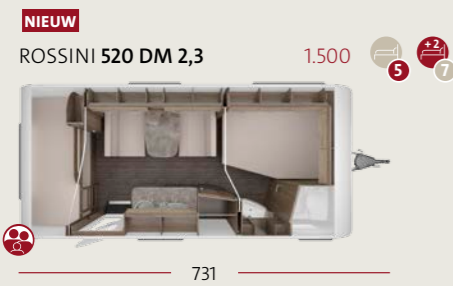

INDIVIDUEEL INTERIEURONTWERP

VOOR UW VAKANTIEHUIS

STAPELBEDDEN VOOR DE KINDEREN

EENPERSONSBEDDEN

- 2,3 = BREEDTE 2,3 M 2,5 = BREEDTE 2,5 M
- X.XXX TECHNISCHE TOEGESTANE TOTALE MASSA IN KG
- XXX- TOTALE LENGTE IN CM
- GEZINSINDELING
- AANTAL SLAAPPLAATSEN STANDAARD
- OPTIONELE SLAAPPLAATSEN