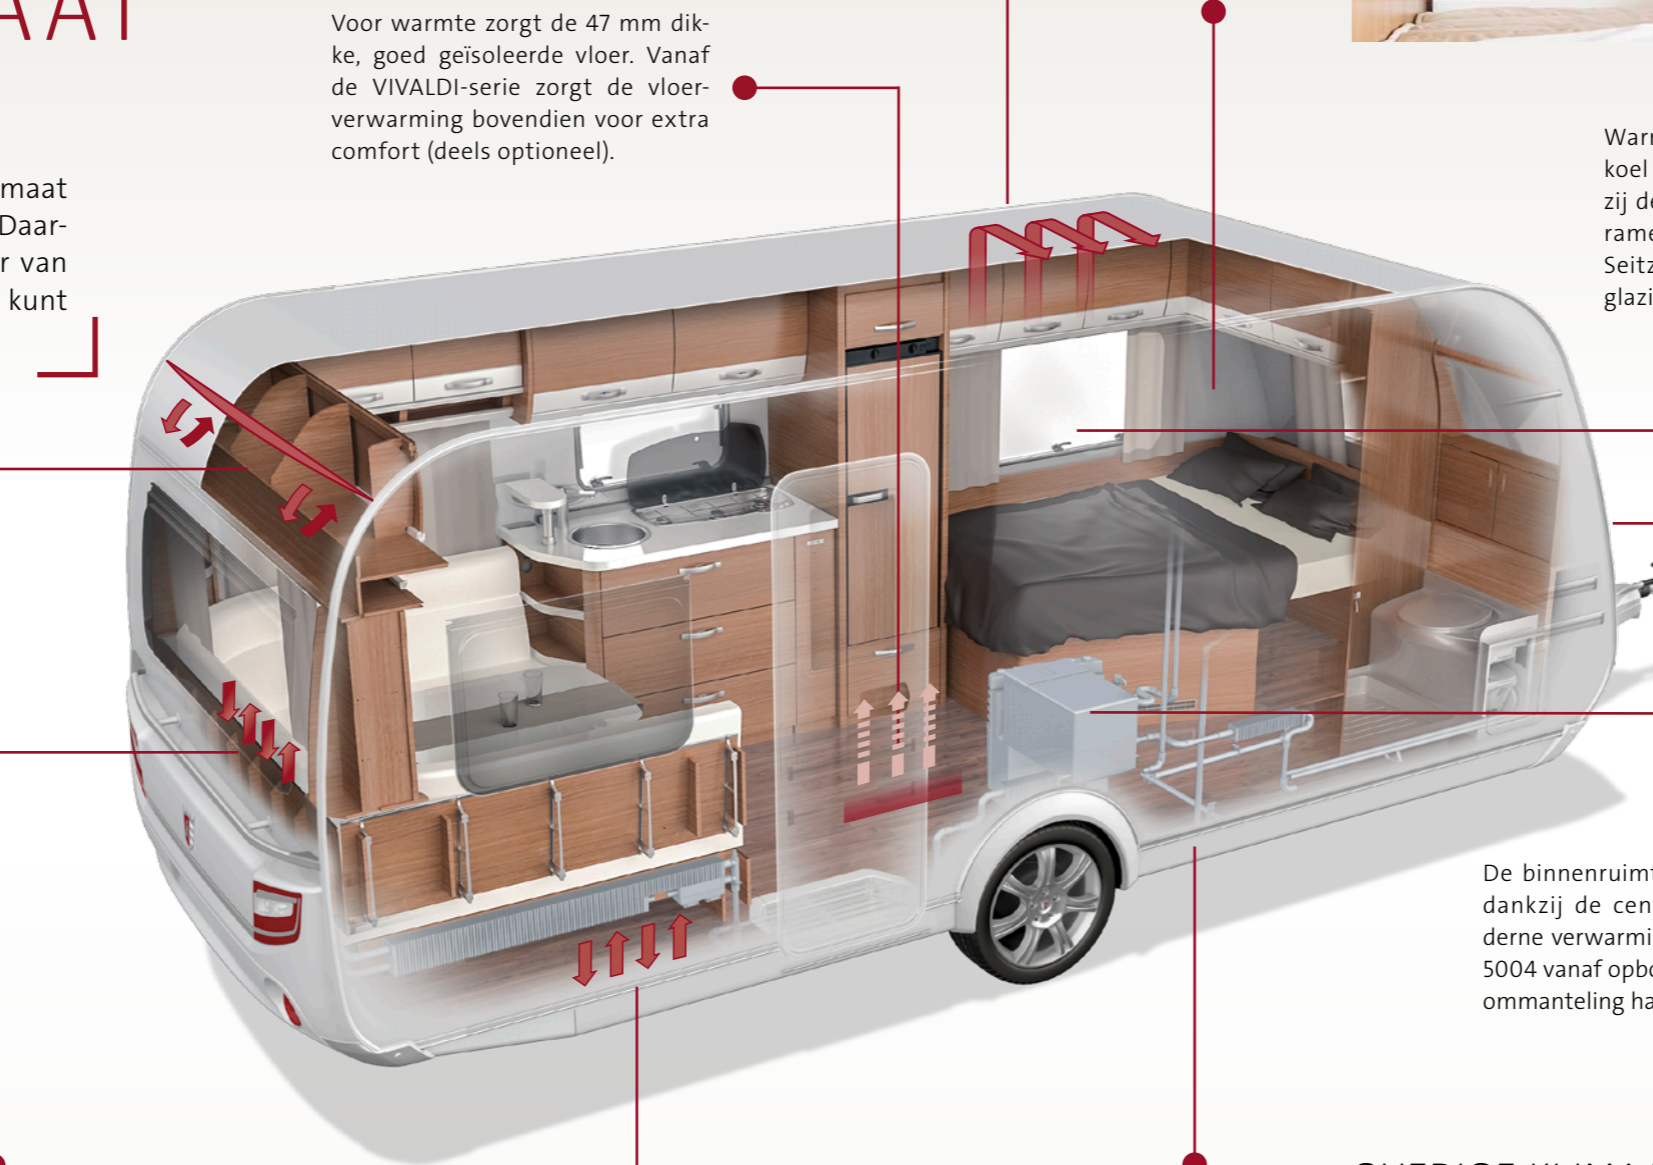

Hoge rugleuningen beschermen uitstekend tegen winterse kou, laten de warme lucht optimaal circuleren en voorkomen zo condensatie. Zo wordt een gelijkmatig, gezond binnenklimaat gegarandeerd.