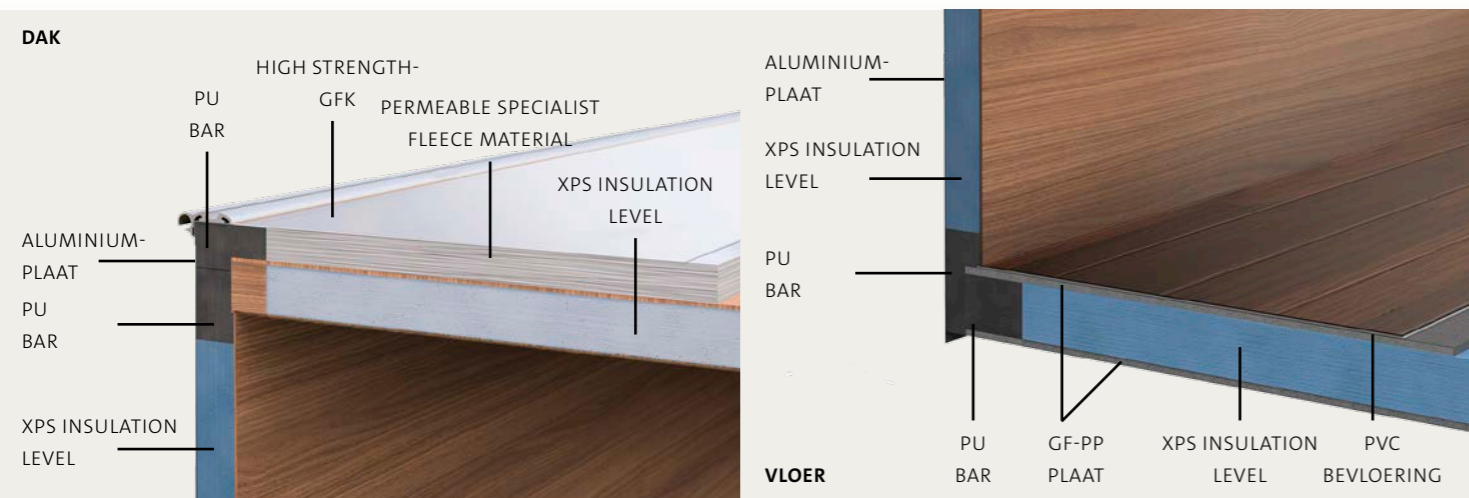

TOP VALUE TECHNOLOGY (TVT)

Minimaal gewicht, optimale isolatie en maximale bestendigheid – TABBERTs optionele Top Value Technology (TVT) verenigt drie belangrijke voordelen. De constructie van het dak, de zijwanden en de vloer vervangt hout dat gevoelig is voor de weersinvloeden door hoogwaardige, moderne materialen. Dat maakt de caravan lichter en tegelijkertijd robuuster. Het High Strength-dak van GFK beschermt bovendien tegen regen, sneeuw en hagel.