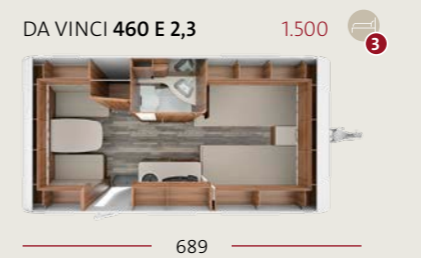

INDIVIDUEEL INTERIEURONTWERP

VOOR UW VAKANTIEHUIS

STAPELBEDDEN VOOR DE KINDEREN

EENPERSONSBEDDEN

- 2,3 = BREEDTE 2,3 M 2,5 = BREEDTE 2,5 M
- X.XXX TECHNISCHE TOEGESTANE TOTALE MASSA IN KG
- XXX- TOTALE LENGTE IN CM
- GEZINSINDELING
- AANTAL SLAAPPLAATSEN STANDAARD
- OPTIONELE SLAAPPLAATSEN