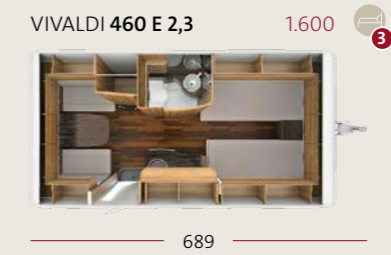

INDIVIDUEEL INTERIEURONTWERP

VOOR UW VAKANTIEHUIS

STAPELBEDDEN VOOR DE KINDEREN

EENPERSONSBEDDEN

- 2,3 = BREEDTE 2,3 M 2,5 = BREEDTE 2,5 M
- X.XXX TECHNISCHE TOEGESTANE TOTALE MASSA IN KG
- XXX- TOTALE LENGTE IN CM
- GEZINSINDELING
- AANTAL SLAAPPLAATSEN STANDAARD
- OPTIONELE SLAAPPLAATSEN