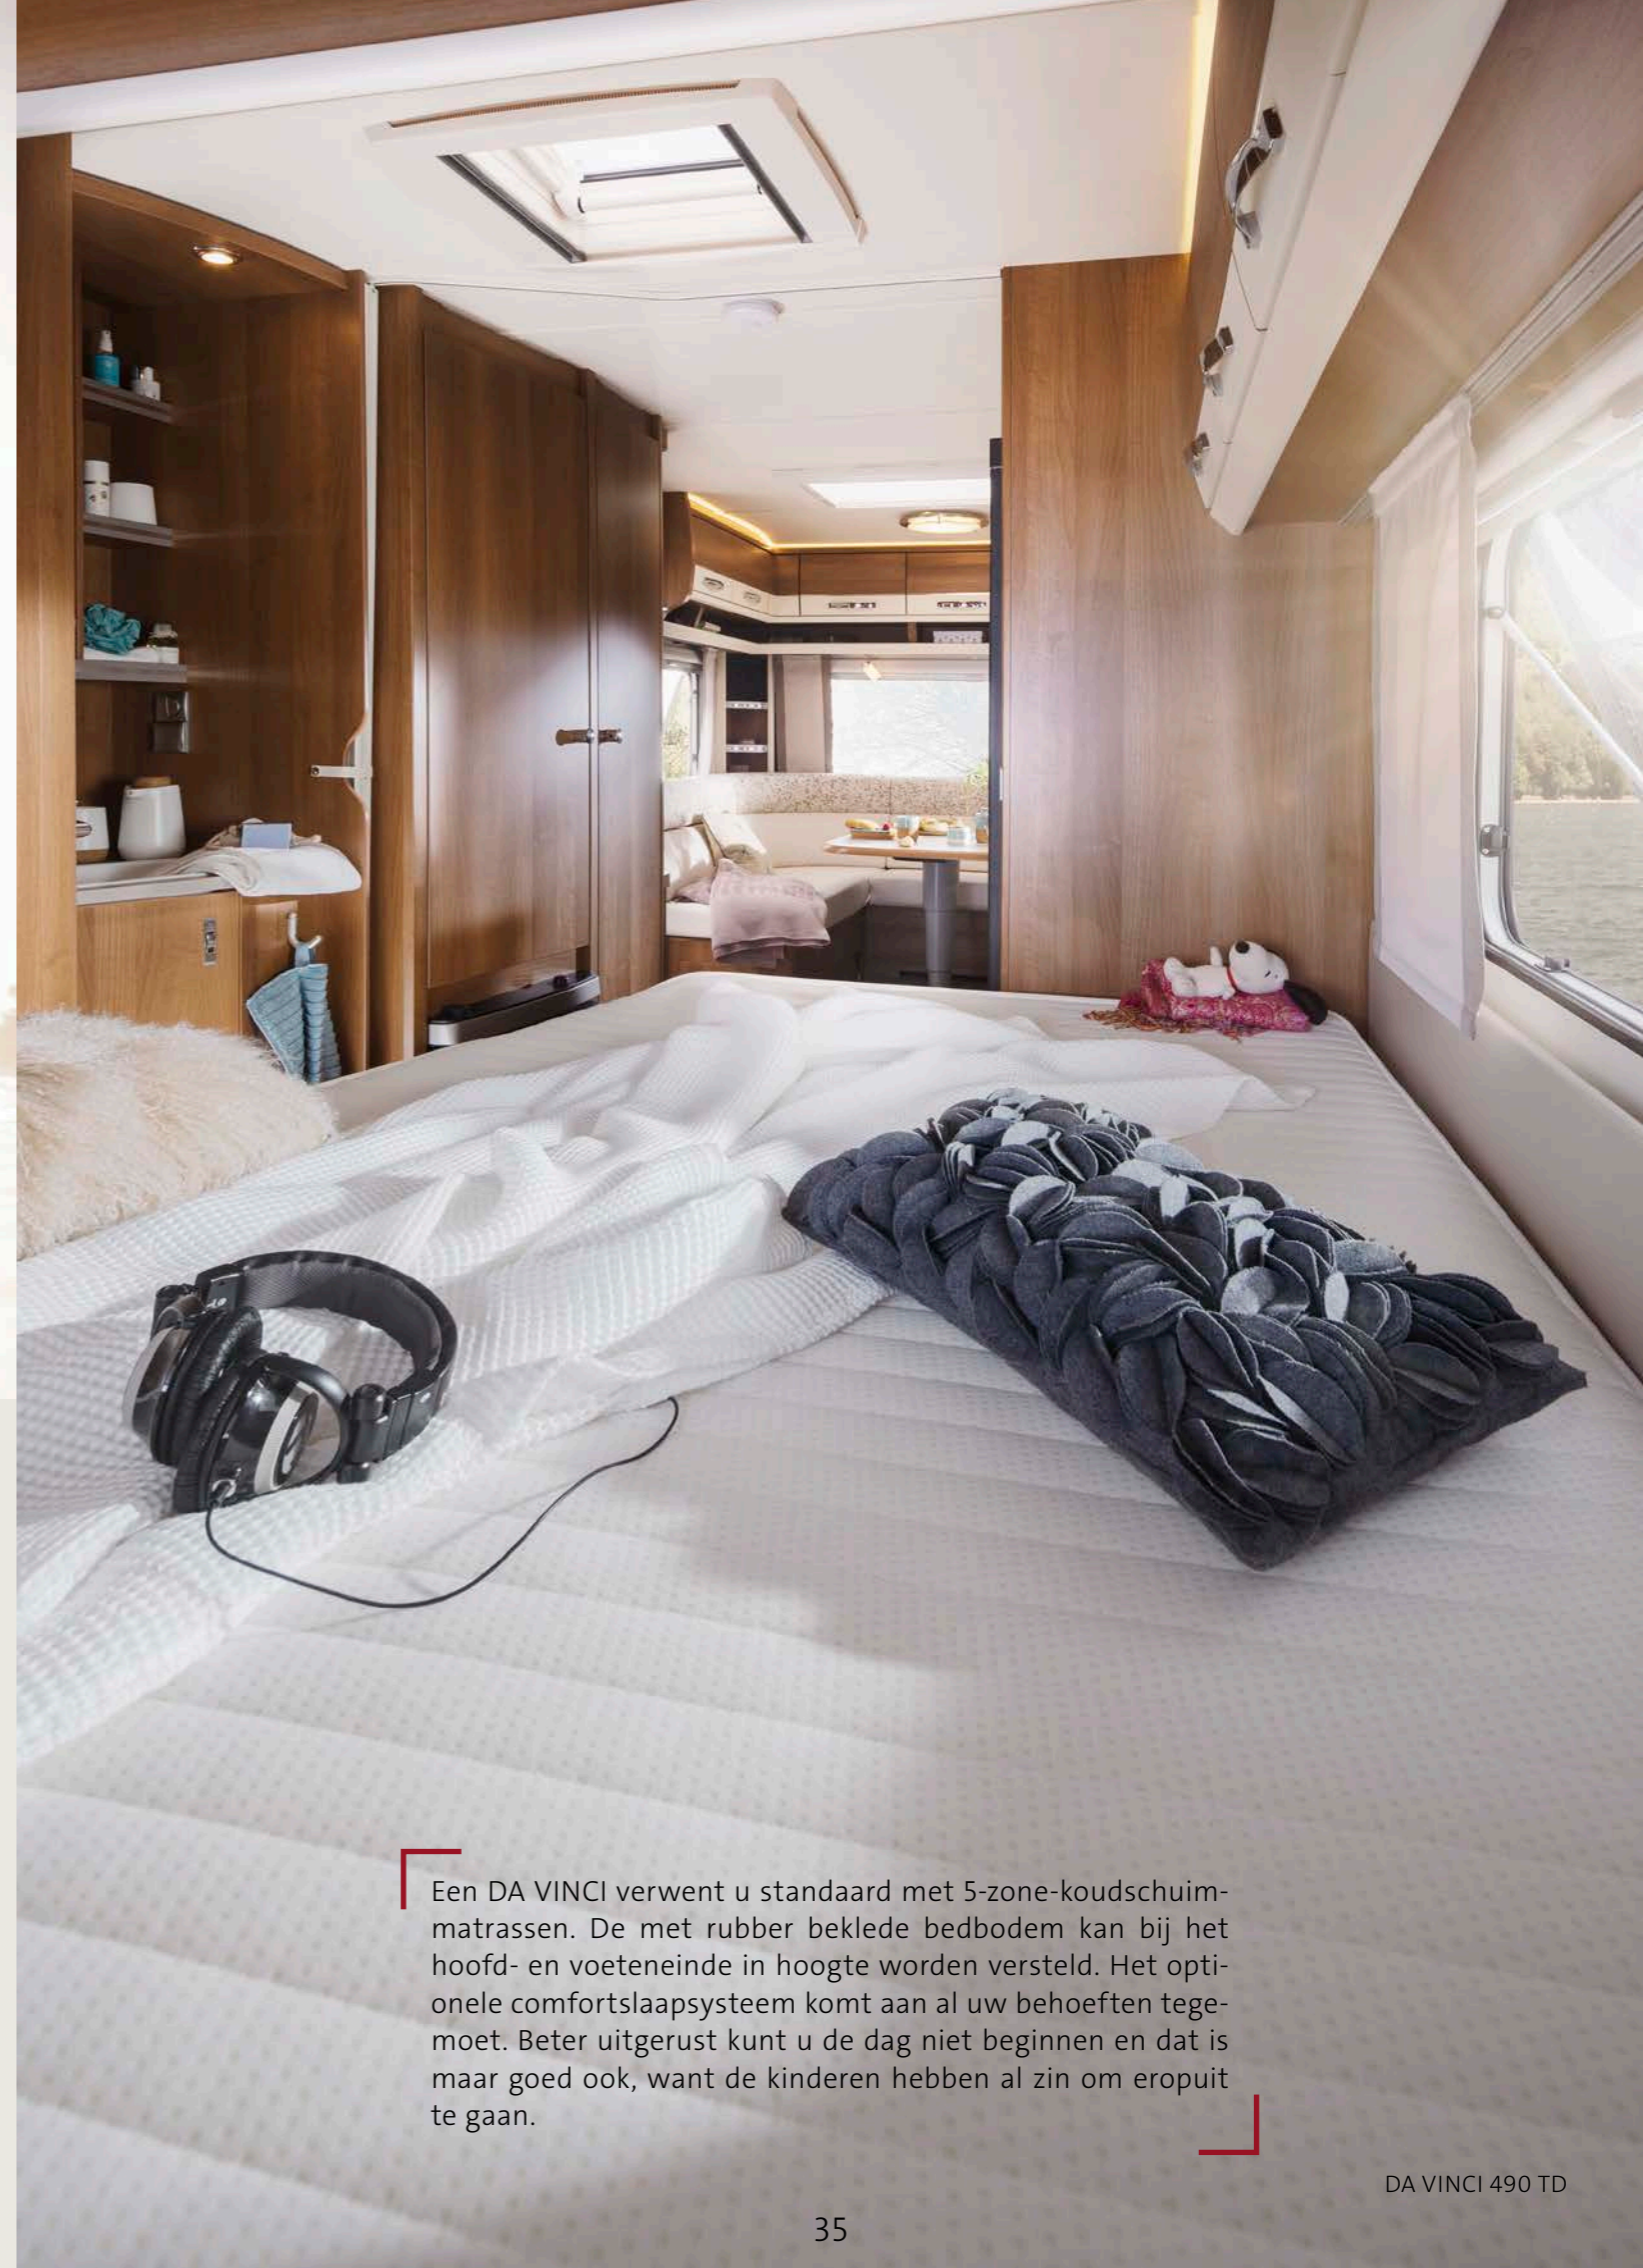

OPGEWEKT DE DAG DOOR BEGINT MET GOED UITGESLAPEN ZIJN

Heerlijk, wanneer u de hele zondag tijd met de kinderen kunt doorbrengen. De energie daarvoor verzamelt iedereen tijdens een ontspannende nacht en komt los bij een verfrissende douche.

Dankzij de uitstekende inrichting inclusief grote spiegel en kastruimte met praktische indeling wil iedereen als eerste de badkamer gebruiken. Vanzelfsprekend zijn de handige planken voorzien van een antisliprand, zodat tijdens de lange reis alles op zijn plaats blijft. Ook het raam van melkglas is slim. Het houdt nieuwsgierige blikken buiten en laat frisse lucht en veel licht binnen.

Een DA VINCI verwent u standaard met 5-zone-koudschuimmatrassen. De met rubber beklede bedbodem kan bij het hoofd- en voeteneinde in hoogte worden versteld. Het optionele comfortslaapsysteem komt aan al uw behoeften tegemoet. Beter uitgerust kunt u de dag niet beginnen en dat is maar goed ook, want de kinderen hebben al zin om eropuit te gaan.