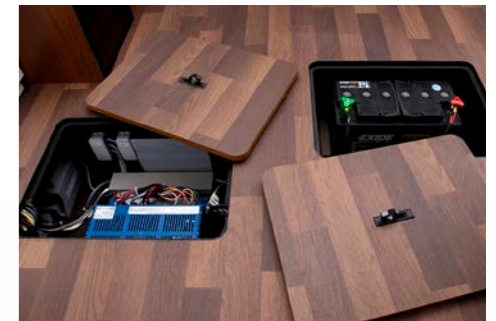

Kwaliteit tot in de details: de perfect afgedichte afvoerbuis voor de toilet is volledig weggewerkt en optimaal beschermd.