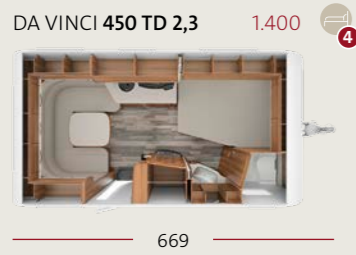

INDELINGEN NAAR BEDSOORTEN

TWEEPERSOONSBEDDEN

2,3 = BREEDTE 2,3 M 2,5 = BREEDTE 2,5 M
X.XXX TECHNISCHE TOEGESTANE TOTALE MASSA IN KG
- XXX - TOTALE LENGTE IN CM

AANTAL SLAAPPLAATSEN STANDAARD
 OPTIONELE SLAAPPLAATSEN

QUEENSIZE BEDDEN