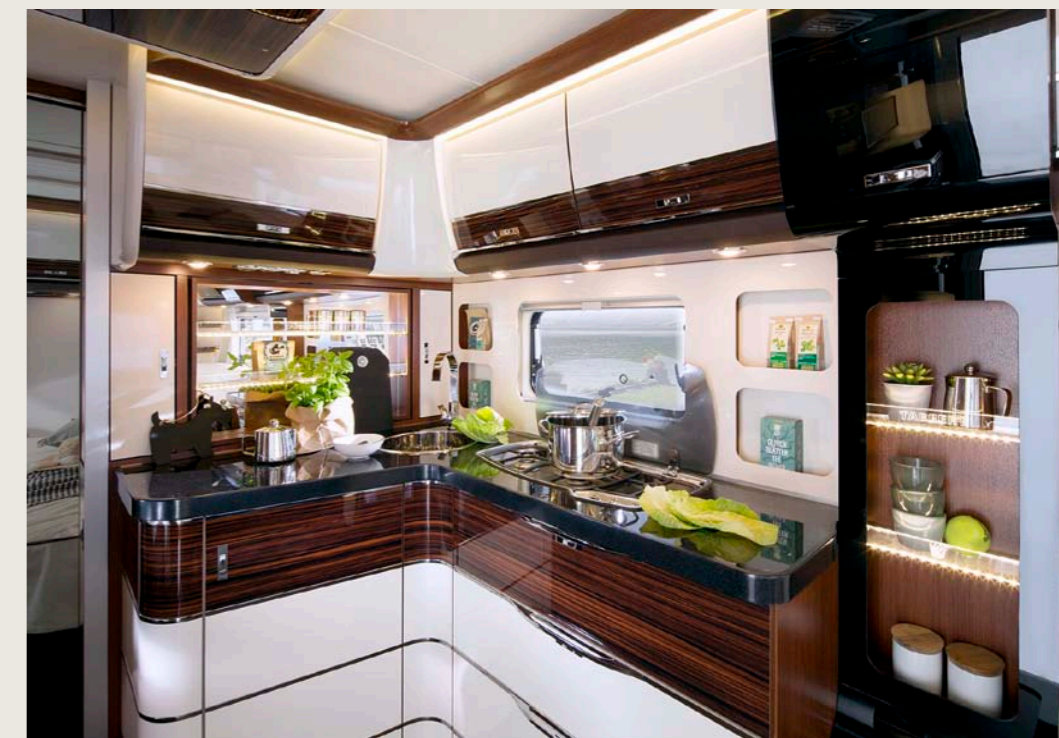

## HEERLIJK GENIETEN

Wanneer het einde van de dag nadert voor de avonturier in u, dan zal het niet lang duren voor u trek krijgt in een culinaire verleiding. Hier is ruimte voor elke culinaire uitspatting, hoe bijzonder ook. De keuken is uitgerust met een gebogen werkblad, een professioneel gasfornuis met gietijzeren rooster, ruime soft-close lades en een ver en moeiteloos uittrekbare apothekerskast met rollagers. De CELLINI is puur genot.