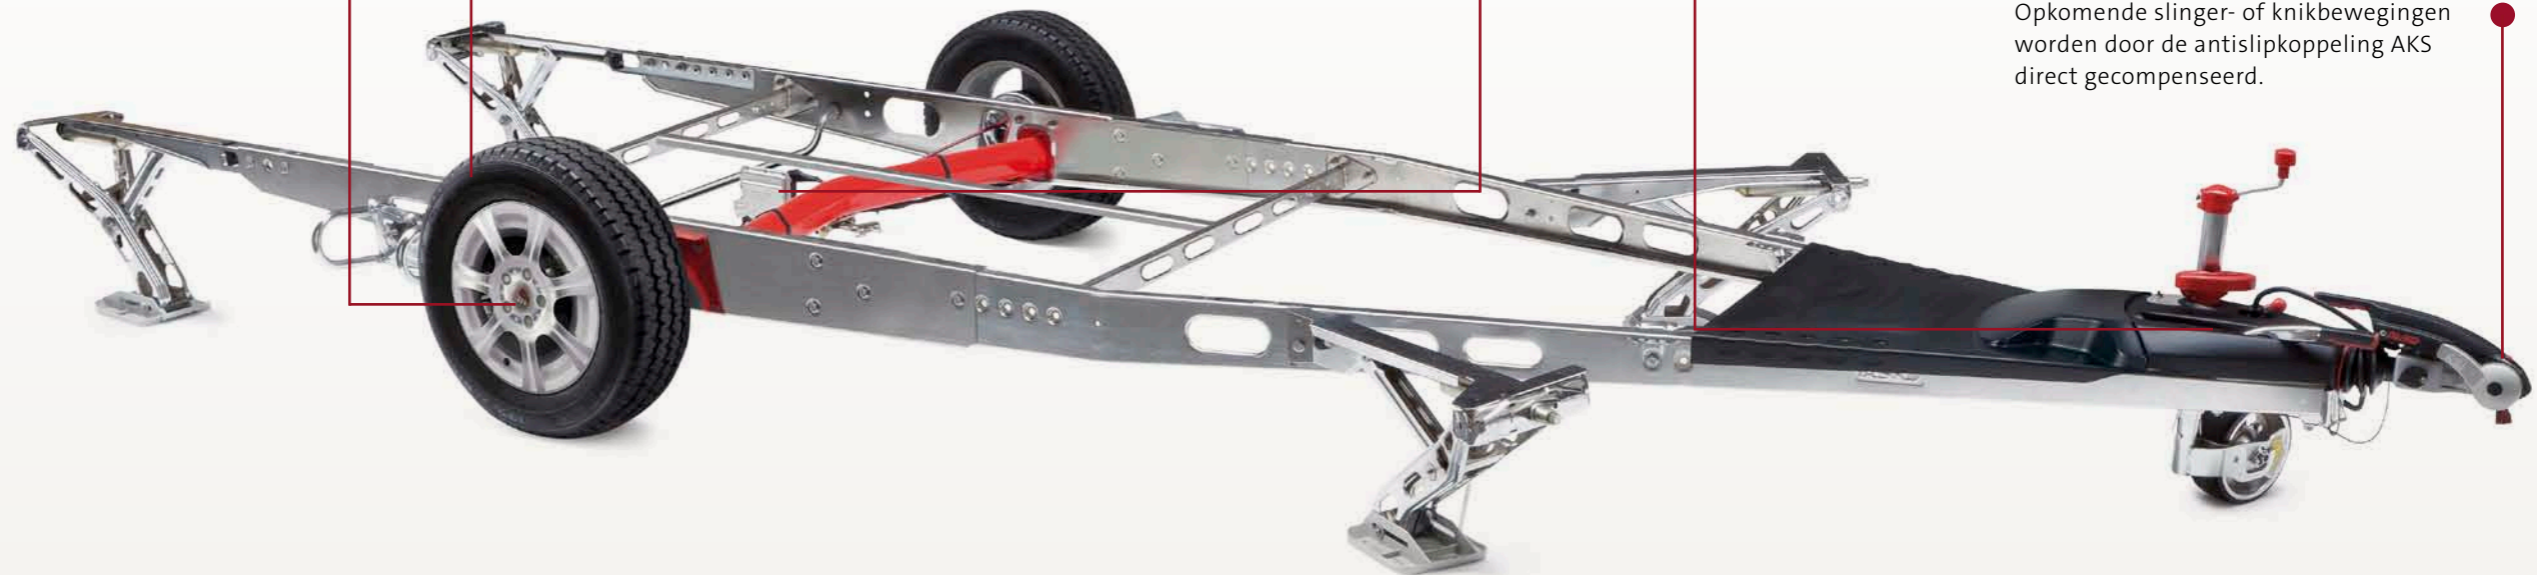

Opkomende slinger- of knikbewegingen worden door de antislipkoppeling AKS direct gecompenseerd.