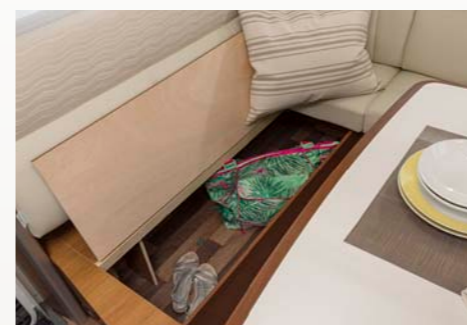

Grote bagagestukken, zoals bijvoorbeeld het beddengoed, kunnen eenvoudig worden opgeborgen in de zitkasten.