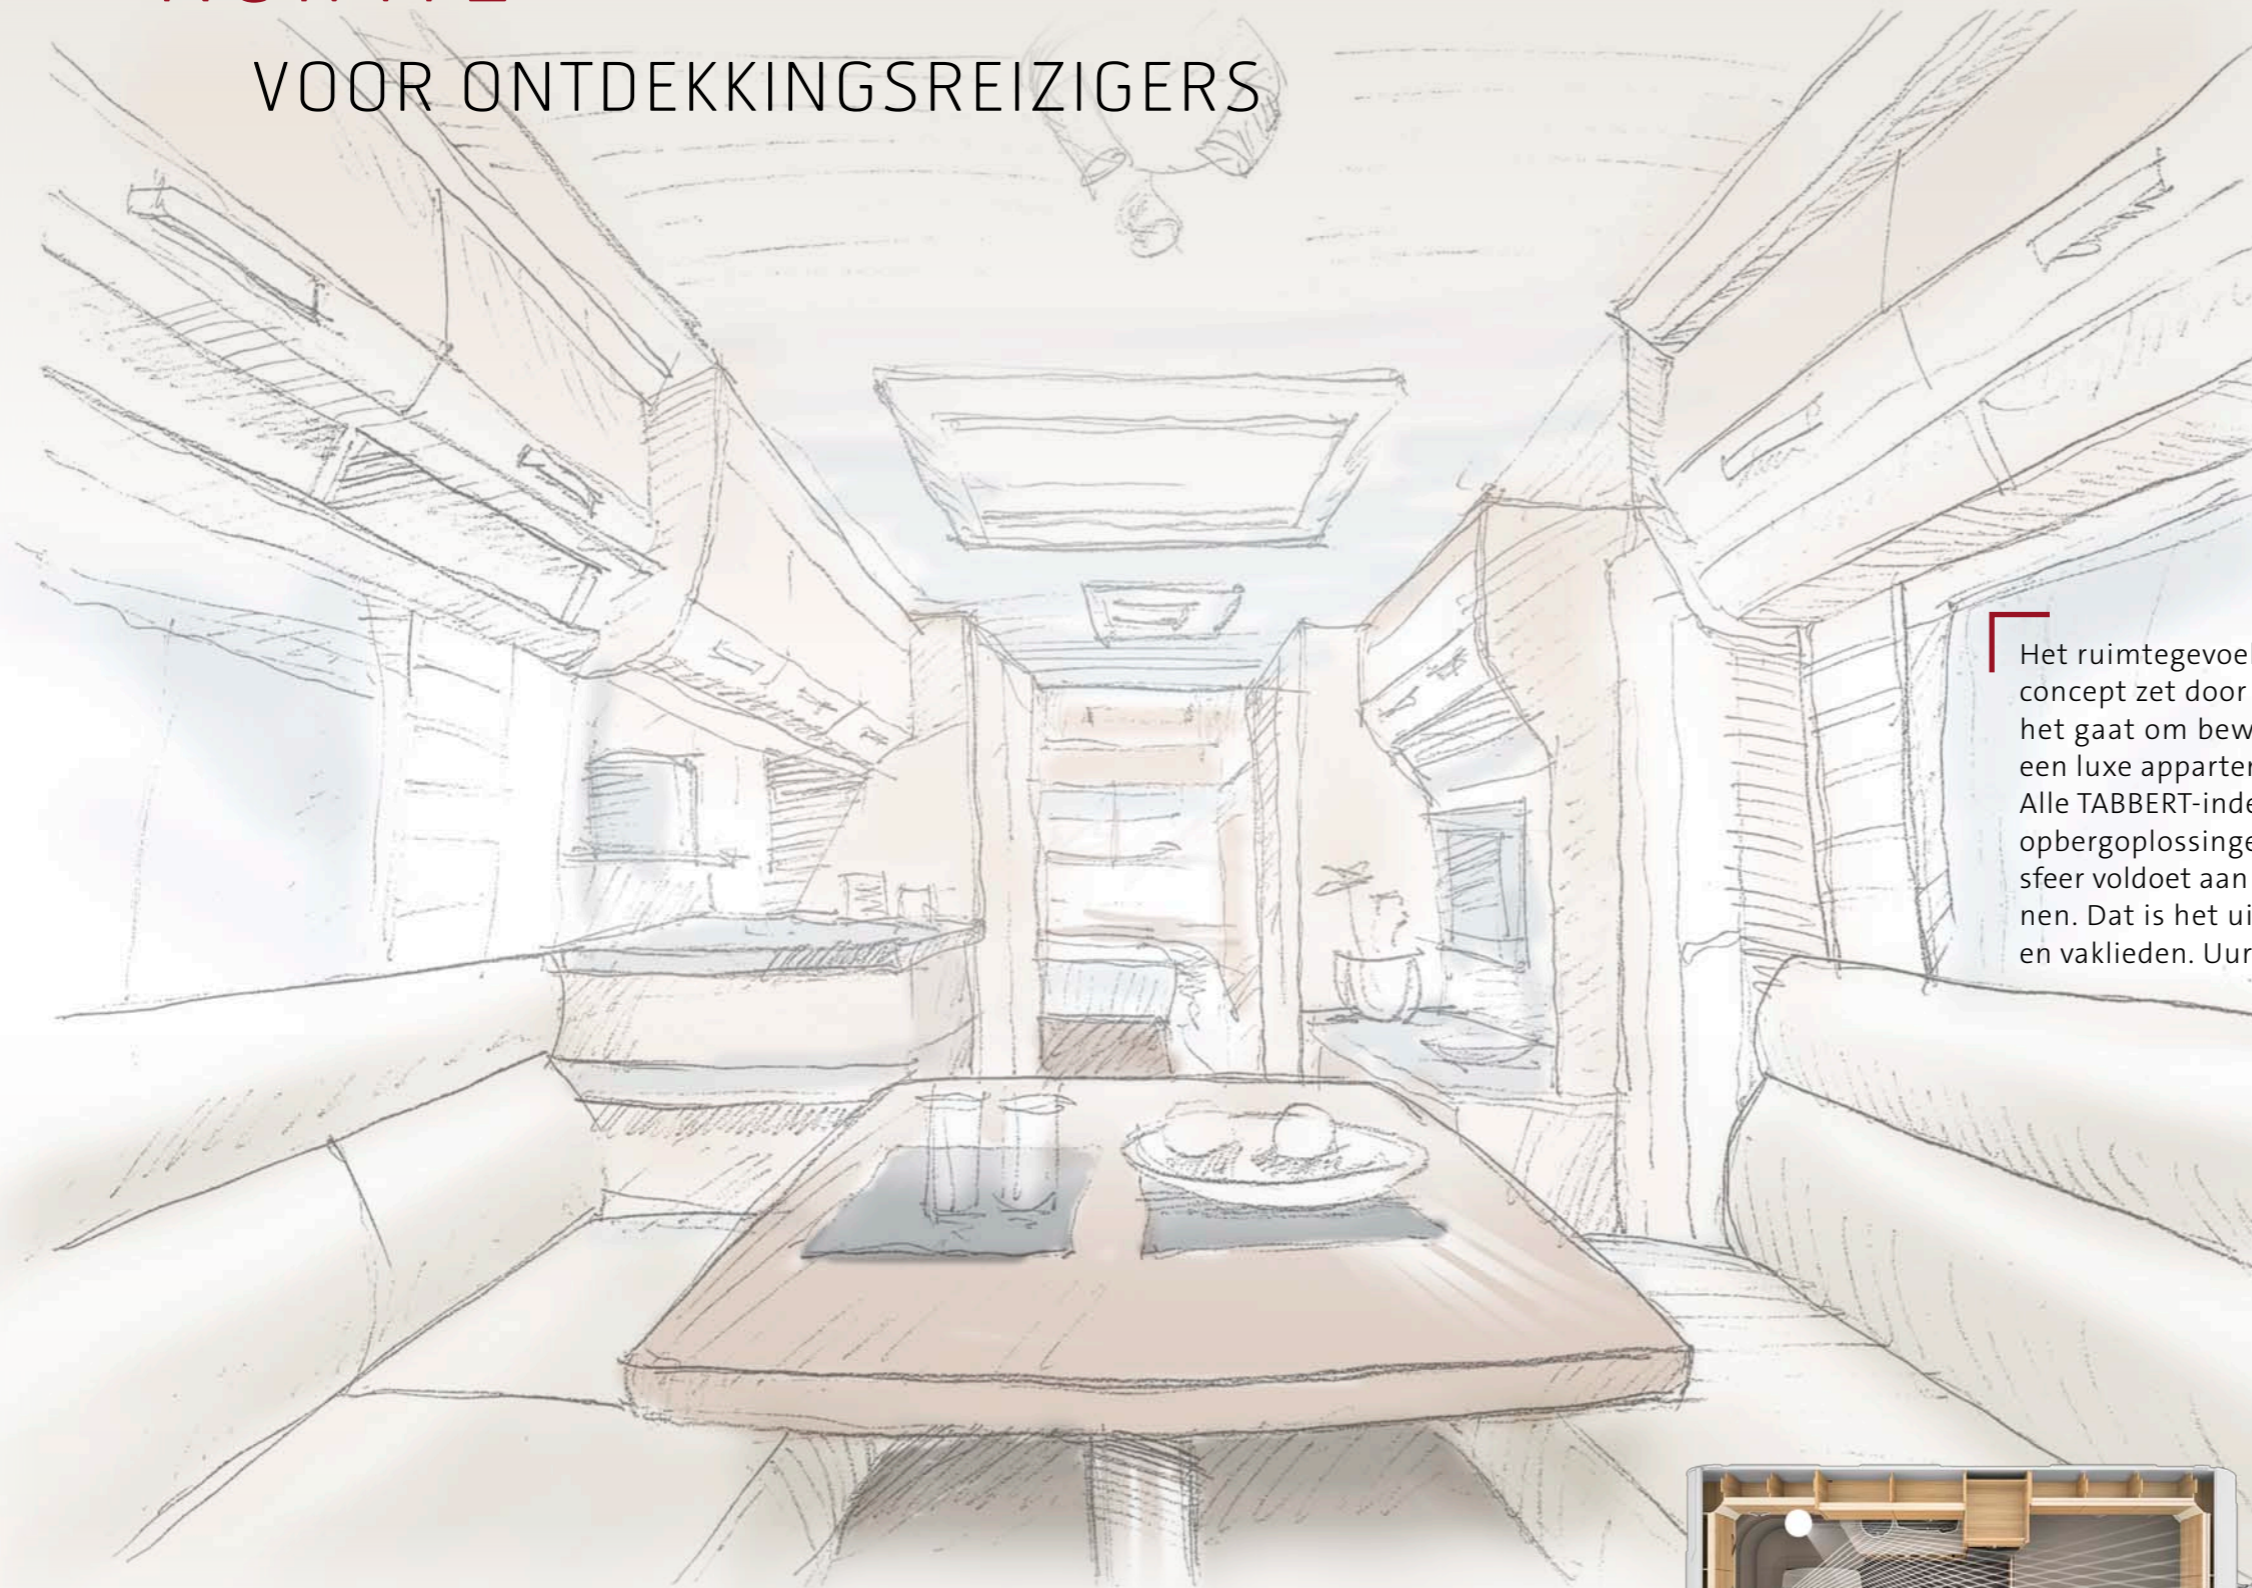

RUIMTE

VOOR ONTDEKKINGSREIZIGERS

Het ruimtegevoel in een TABBERT is ongekend. Ons interieurconcept zet door de vrije zichtlijnen een nieuwe maatstaf als het gaat om bewegingsvrijheid, die eerder doet denken aan een luxe appartement dan aan een vakantiewoning op wielen. Alle TABBERT-indelingen zijn zo ontwikkeld, dat naast de beste opbergoplossingen en een optimale gewichtsverdeling ook de sfeer voldoet aan de eisen die u stelt aan het hedendaagse wonen. Dat is het uitgangspunt voor onze designers, ingenieurs en vaklieden. Uur na uur, dag na dag.