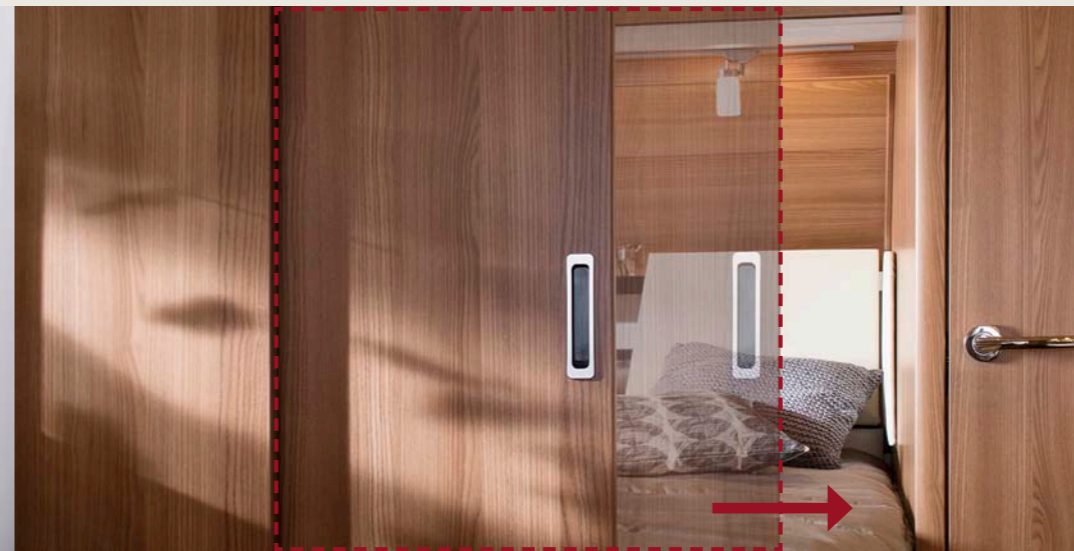

De licht en zacht lopende houten schuifdeur tussen het woon- en slaapgedeelte maakt het makkelijk om u even terug te trekken.