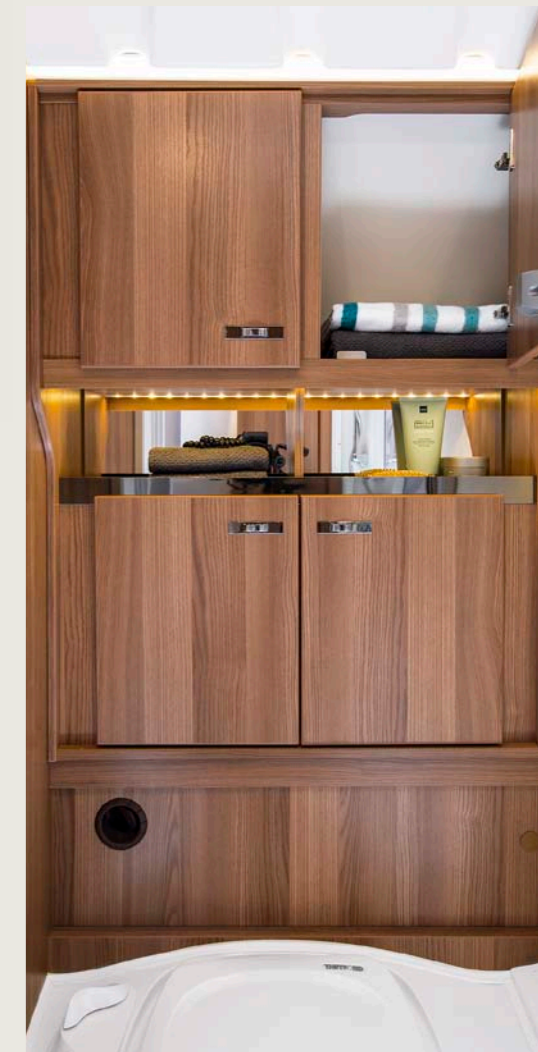

In de toiletruimte voor- of achterin biedt een grote vierdeurs kast veel opbergruimte voor cosmetica en verzorgingsproducten.

INSTAPHULP