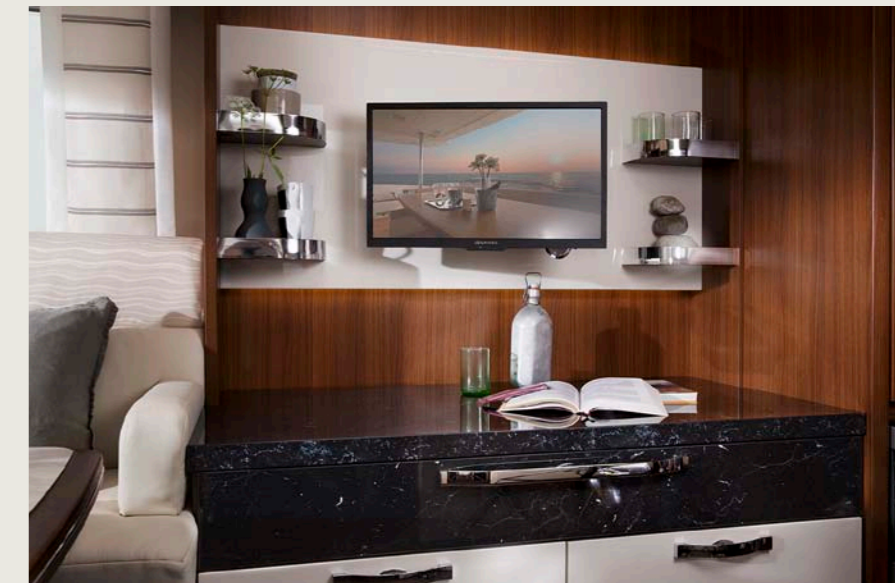

GOED UITGERUST OP MEDIAGEBIED

Vorm en functie in perfecte harmonie: het design van de dakkastverlichting is niet alleen mooi om te zien.

De uitgekiende Safetylock-vergrendeling van de dakkasten voorkomt gegarandeerd dat een van de deuren uit zichzelf opengaat.

De ruime eenpersoonsbedden worden d.m.v. de schuifbare rollattenbodems snel een comfortabel tweepersoonsbed.

Het op maat gemaakte media-board vormt de ideale setting voor uw entertainmentsysteem en is voorzien van een middelgrote flatscreen.