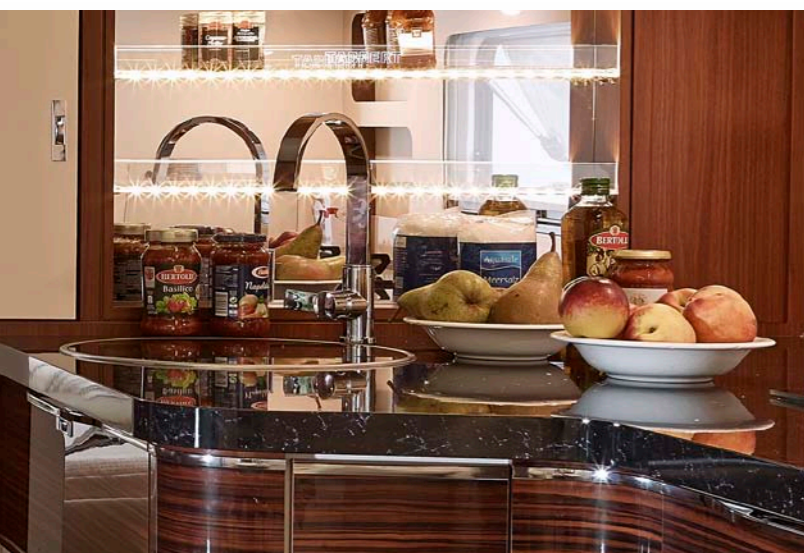

Zover als uw blik reikt, blinkt en schittert de sterrenkeuken. De elegante gebogen werkoppervlakken en hoogwaarde designkranen zijn van topklasse en zorgen voor waar kookplezier.