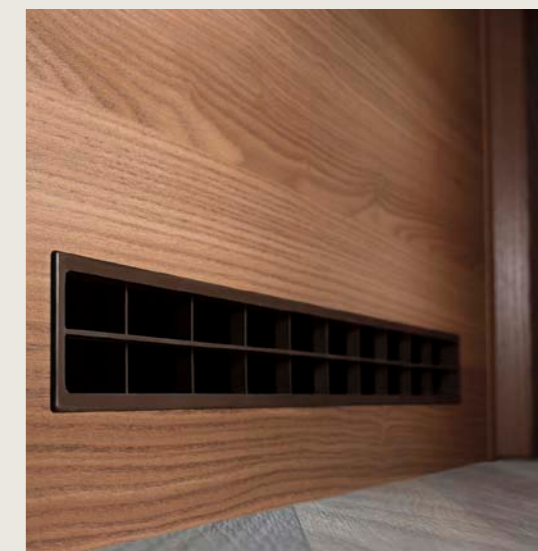

Ventilatioeroosters in zowel de banken als ook onder het bed zorgen voor continue luchtcirculatie en bescherming tegen vochttopping.