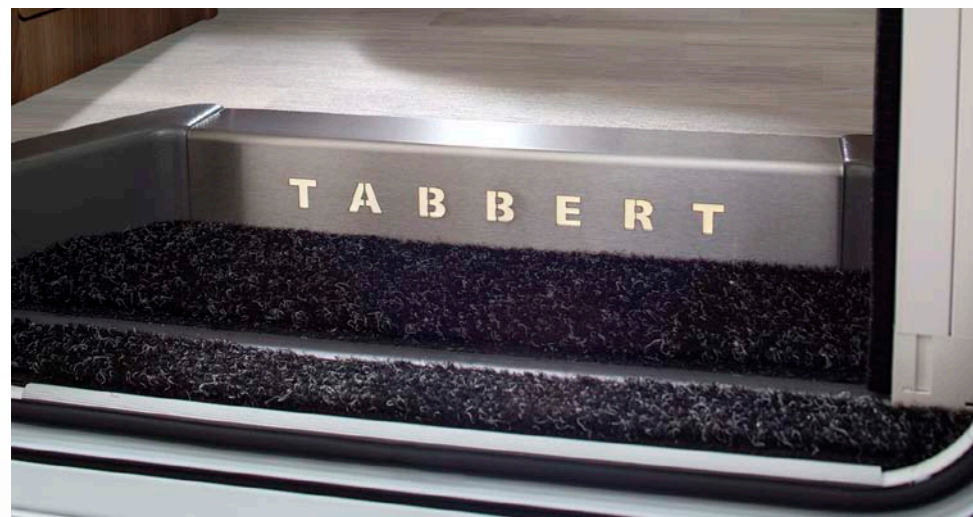

Coupé-instap: een bijzonder lage opstap met mooi TABBERT-logo maakt de weg vrij en vergemakkelijkt het instappen.