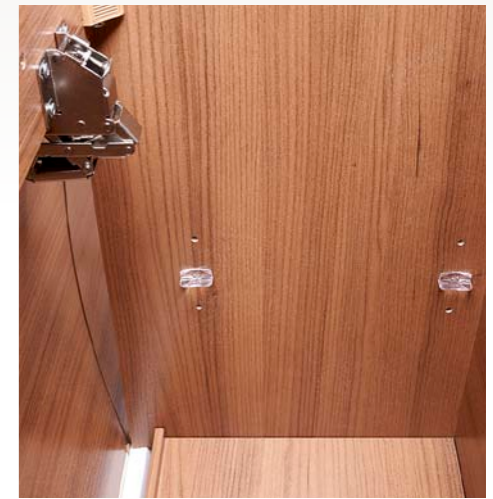

Ademende stabilisatieprofielen van dik massief hout zorgen bij de constructie van het interieur voor onbewogen stabiliteit.

De beste scharnieren voor de klepdeuren van de dakkasten en voorgeboorde gaten voor de stabiliserende kastenplanken zijn vanzelfsprekend.