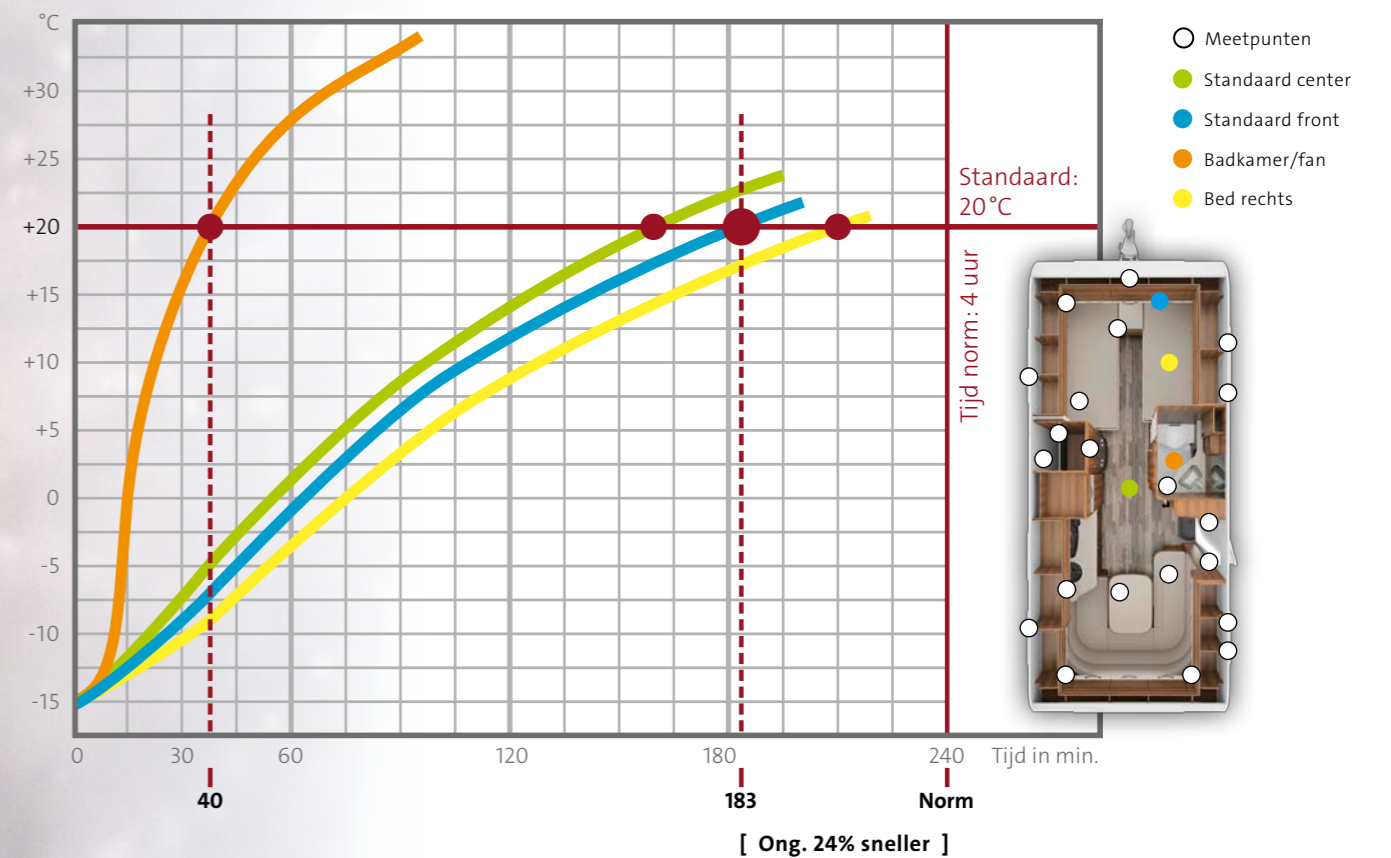

TABBERT IS
KAMPEREN IN DE WINTER

SNELLER **WARM**,
LANGER **KOEL**

Wanneer de winterse vorstperiode aanbreekt, tonen TABBERT-caravans hun warme kant. Als een beschermende, dikke deken omhullen het gepatenteerde TABBERT-dak, de 47 millimeter dikke voertuigbodem en de uitstekend geïsoleerde zijwanden de binnenruimte. Het resultaat is een bewezen drie maal snellere verwarming van deze binnenruimte. Met dit vooruitzicht zult u uw reisdoelen in het koude jaargetijde vast opnieuw overwegen. Want met het slimme TABBERT-isolatiesysteem kennen uw uitstapjes door een winters witte wereld geen grenzen. Overigens: wat u in de winter zo goed warm houdt, houdt u in de zomer langer koel.

VERWARMING
VAN -15°C TOT +20°C IN MINUTEN