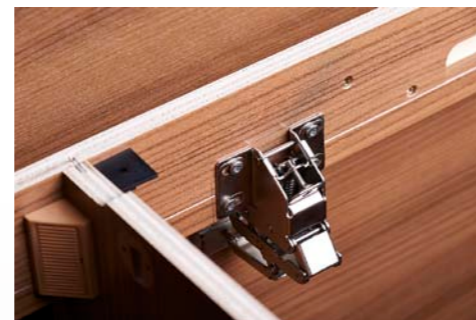

Voor veilig in- en uitruimen beschikken de soepele scharnieren van de dakkasten over veren met een hoge trekkracht en een vergrendelfunctie.