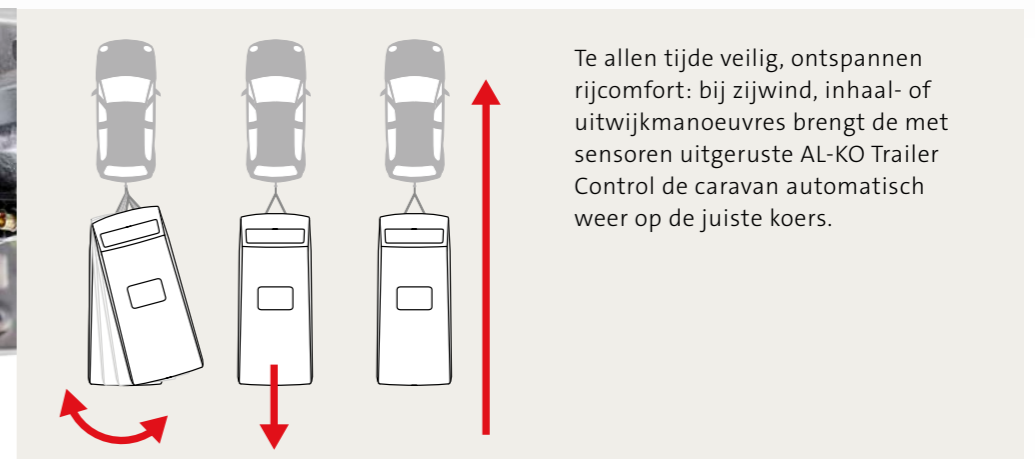

Te allen tijde veilig, ontspannen rijcomfort: bij zijwind, inhaal- of uitwijkmanoeuvres brengt de met sensoren uitgeruste AL-KO Trailer Control de caravan automatisch weer op de juiste koers.

... door sensoren met kogellagers, die permanent alle rijomstandigheden controleren. Bij kritieke signalen wordt direct afgeremd.