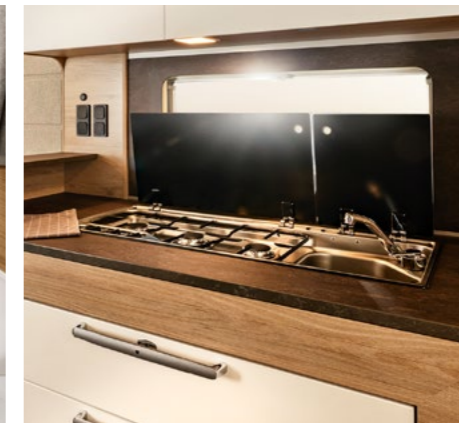

Een wastafelement dat boven het toilet zwenkt (optioneel) verandert de badkamer van de 550 E in een volwaardige doucheruimte.

De optioneel verkrijgbare kookplaat-spoelbakcombinatie met 3-pits kookplaat, elektrische ontsteking en gedeelde glazen afdekking is vast ingebouwd in het keukenblok.