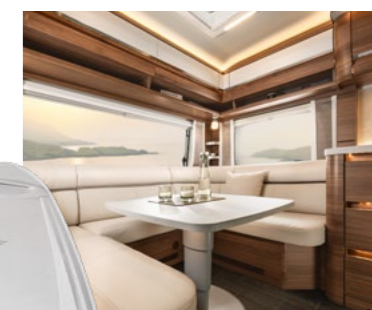

PUCCINI

PAGINA 28