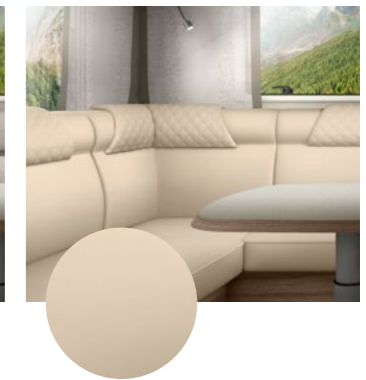

Active
LINE

De bekleding Active Silver Star is gemaakt van innovatief, vlekwerend Clean Active materiaal.*

* Optie tegen meerprijs verkrijgbaar